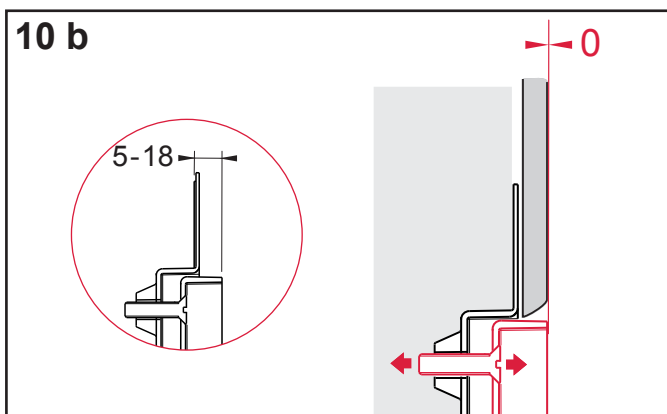

TECEloop 9.240.649

TECE:

TECEloop 9.240.649

SP430 021 00 b

TECE: