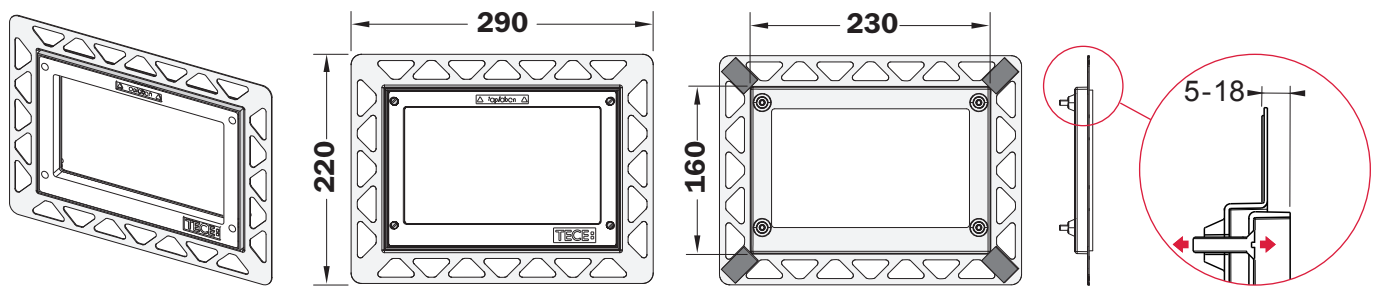

TECEloop 9.240.649

TECE:

TECEloop 9.240.649

SP430 021 00 b

TECE: