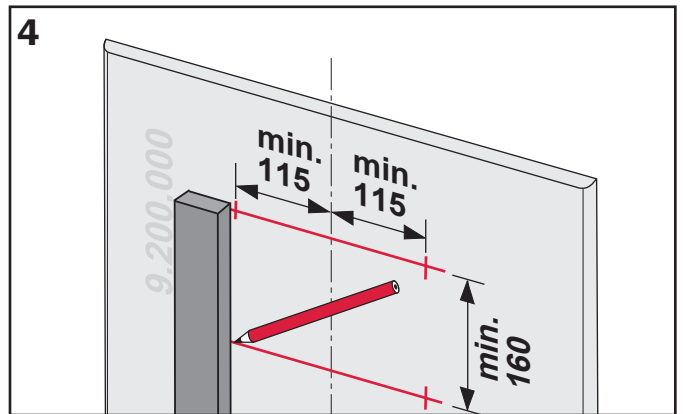

TECEloop 9.240.649

TECE:

TECEloop 9.240.649

SP430 021 00 b

TECE: