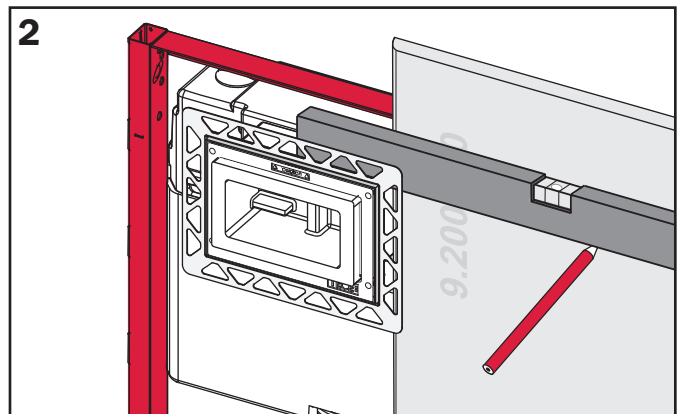

TECEloop 9.240.649

TECE:

TECEloop 9.240.649

SP430 021 00 b

TECE: