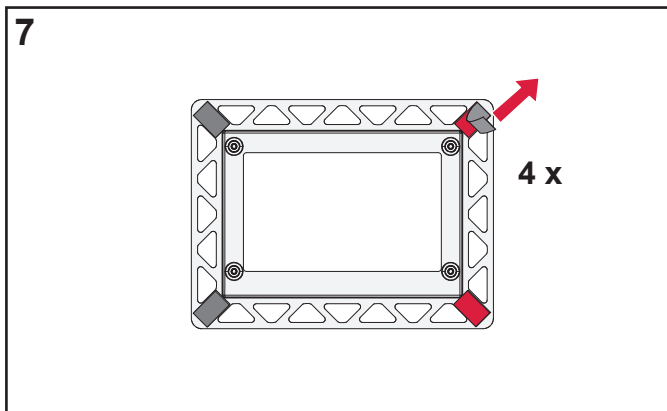

TECEloop 9.240.649

TECE:

TECEloop 9.240.649

SP430 021 00 b

TECE: