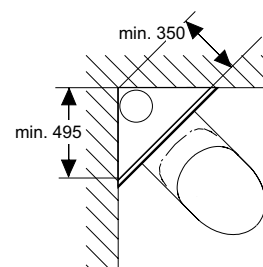

Крепление модуля TECEprofil для произвольного углового монтажа

Для углового крепления модулей TECE под произвольным углом.

Компактный угловой монтаж, включая монтаж сливных, вентиляционных или подводящих труб за модулем, как опция со всеми модулями.

Комплект поставки:

- Два настенных крепления для углового монтажа, регулируемый соединительный уголок
- Крепежные элементы для монтажа перед стеной