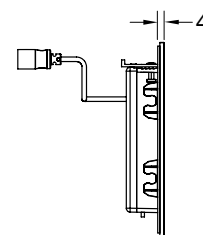

Панели смыва для писсуаров – Электронные системы смыва TECEfilo

Панель смыва писсуара TECEfilo, нержавеющая сталь, питание от сети 230 В

Комплект для монтажа бесконтактного инфракрасного смывного устройства, совместим с корпусом U 2 клапана смыва писсуара TECE; минимальное рабочее давление в системе — 0,5 бар.

Возможность настройки времени смыва, паузы для экономии воды, установки крышки писсуара, режима чистки, предварительного и гигиенического смывов.

Комплект поставки:

- Магнитный клапан с грязевым фильтром
- Сверхплоская прикручиваемая металлическая панель с датчиком обнаружения
- Крепежные элементы
- Ключ для программирования

Размеры (ш х в х г): 100 х 150 х 4 мм.

Цвет	Выставочные образцы		арт.	K 1	K 2	€/шт.	
	Да	Нет					
Нержавеющая сталь, сатин (с покрытием против отпечатков пальцев)	Да		9242070	SALE	1 шт.	10 шт.	525,00

Информацию о выставочных образцах можно получить в «Каталоге рекламной продукции».

Панель смыва писсуара TECEfilo, нержавеющая сталь, питание от сети 230 В

Комплект для монтажа бесконтактного инфракрасного смывного устройства, совместим с корпусом U 2 сливного клапана писсуара TECE; Минимальное рабочее давление в системе — 0,5 бар;

Возможность настройки времени смыва, паузы для экономии воды, установки крышки писсуара, режима чистки, предварительного и гигиенического смывов.

Комплект поставки:

- Магнитный клапан с грязевым фильтром
- Сверхплоская прикручиваемая металлическая панель с датчиком обнаружения
- Крепежные элементы
- Батарея 7,2 В (2 x R6 - AA (3,6 V))

Размеры (ш х в х г): 100 х 150 х 4 мм.