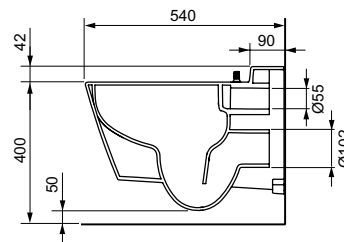

Унитаз ТЕСЕone

Подвесной безободковый унитаз без гигиенического душа.

Особенности унитаза:

- Подвесной унитаз
- Компактная конструкция — расстояние от стены 540 мм, установочное расстояние между шпильками 180 мм
- Скрытые крепежные элементы и скрытые подсоединения к системе водоснабжения
- Безободковая чаша унитаза со встроенной защитой от брызг
- Установленное крепление для сиденья унитаза с крышкой
- Материал: сантехническая керамика
- Оптимальная с гигиенической точки зрения конструкция унитаза с минимальным количеством углов, кромок и соединений
- Соответствует EN 997
- Размеры (ш x в x г): 358 x 350 x 540 мм

Комплект поставки:

- Унитаз, включая крепежные элементы скрытого монтажа
- Предварительно установленное крепление для сиденья унитаза

Дополнительно приобретается:

- Сиденье унитаза с крышкой ТЕСЕone (арт. 9700600)

арт.	К 1	К 2	€/шт.
9700204	1 шт.	6 шт.	600,00