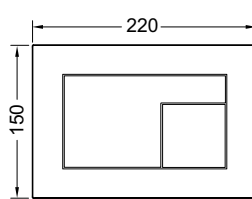

Панели смыва для унитазов – TECEventet

Панель смыва унитаза TECEventet для системы двойного смыва

Панель смыва для смывных бачков TECSE, фронтальная или верхняя установка. Очень плоская панель смыва с поверхностью FENIX NTM (FENIX® от Arpa Industriale). Матовая поверхность Soft touch с покрытием против отпечатков пальцев. Клавиши смыва с резиновыми накладками, толкателями и крепежные элементы. Подходит для монтажа на уровне стены вместе с монтажной рамкой унитаза и дистанционной рамкой. Совместимо с контейнером для гигиенических таблеток. Размеры (ш х в х г): 220 x 150 x 5 мм.