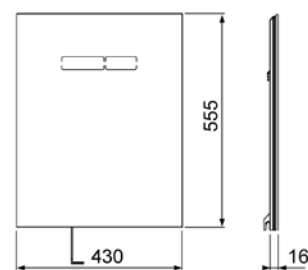

Функция электронной панели sen-Touch: датчик обнаруживает, когда человек приближается к унитазу, и включает подсветку клавиш смыва. Функция смыва приводится в действие легким прикосновением или без контакта. Электронная панель sen-Touch может быть запрограммирована в соответствии с личными предпочтениями.

Программируемые функции:

- Диапазон распознавания датчика
- Яркость подсветки
- Гигиенический смыв
- Последующая очистка воздуха
- Скорость вентилятора
- Функция очистки

Примечание:

Не совместимы с TOTO Washlet RX и SX.

Цвет	Выставочные образцы	арт.	К 1	К 2	€/шт.
Стекло белое	Да	9650002	1 шт.	10 шт.	1 594,00
Стекло черное	Да	9650003	1 шт.	10 шт.	1 624,00

Информацию о выставочных образцах можно получить в «Каталоге рекламной продукции».