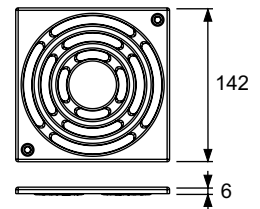

Декоративная решетка TECEdrainpoint S "quadratum", нержавеющая сталь, 150 мм

Декоративная решетка "quadratum" TECEdrainpoint S 142 x 142 мм, изготовленная из нержавеющей стали, материал 1.4301 (304).

- Размеры = 142 x 142 мм (наружные размеры)
- Полированная поверхность
- Класс нагрузки L15 (нагрузка до 1500 кг)
- Оценка сопротивления скольжению босых ног на мокрой поверхности, группа В, согласно DIN 51097