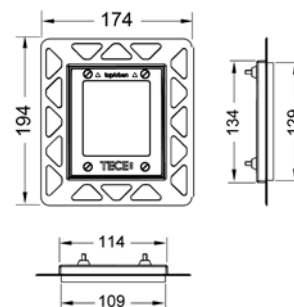

Монтажная рамка для установки панелей смыва писсуара на уровне стены

Монтажный комплект для монтажа панелей TECEnow, стеклянных панелей смыва TECeloop/TECESquare на уровне стены и металлических панелей TECESquare при сухом монтаже. Регулировка глубины рамки в зависимости от толщины чистового покрытия в диапазоне 5–18 мм (18–33 мм с использованием удлиненных регулировочных болтов арт. 9820181). Комплект поставки включает в себя инструмент для монтажа панели смыва.