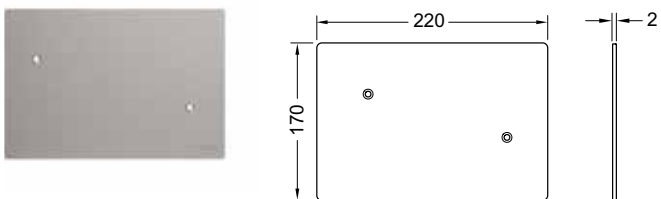

Заглушка TECEflushpoint

Заглушка крышки бачка без функции смыва с крепежными винтами "easy fit", для использования с системой пневматического смыва, подходит для всех бачков TECE.

Цвет	арт.	К 1	€/шт.
Нержавеющая сталь, сатин	9240999	1 шт.	116,00