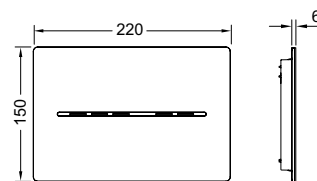

Электронная панель смыва унитаза TECESolid с бесконтактной активацией, батарея 6 В

Электронная панель смыва с гигиеничной бесконтактной активацией смыва для стандартных бачков ТЕСЕ (глубиной 13 см) с фронтальной активацией и высотой установки около 1 м (центр панели смыва). Плоская панель из нержавеющей стали в комплекте с крепежными элементами, герметичным отсеком для батарей для установки внутри бачка (4 батареи тип Mono/D/LR 20) и электроприводом смыва для систем двойного смыва. Совместима с контейнером для гигиенических таблеток.

Размеры (ш х в х г): 220 x 150 x 6 мм.

Функции электроники:

Датчик определяет, когда человек приближается к унитазу, затем включает подсветку клавиш смыва. Привод смыва включается бесконтактно или касанием области клавиш. Функции электроники TECESolid могут быть настроены индивидуально с помощью мобильного приложения.

Программируемые функции (с помощью мобильного приложения через Bluetooth):

- Одинарный или экономный двойной смыв
- Зона обнаружения датчика
- Интервал гигиенического смыва
- Время активации
- Предварительный смыв
- Автоматический смыв
- Яркость подсветки

Функция оценки/регистрации через приложение, интерфейс системы управления зданием и дистанционное управление с помощью кнопки на поручне безопасности с управлением по кабелю.

Примечание:

- Не совместима с застенными модулями высотой 980, 820 и 750 мм.
- Не совместима с TOTO Washlet RX и SX.

Цвет	Выставочные образцы	арт.	К 1	€/шт.
Хром глянцевый	—	9240461*	1 шт.	1 272,00
Белый глянцевый	—	9240462*	1 шт.	1 166,00
Белый матовый	—	9240463*	1 шт.	1 272,00
Нержавеющая сталь, сатин (с покрытием против отпечатков пальцев)	Да	9240464*	1 шт.	1 272,00
Черный матовый	—	9240465*	1 шт.	1 272,00

Информацию о выставочных образцах можно получить в «Каталоге рекламной продукции».

* Установка в бачок толщиной 8 см невозможна