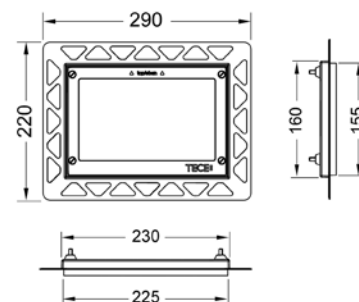

Монтажная рамка необходима при облицовке стены!

Внимание!

Совместима с модулями для унитазов для сухого монтажа, а также с конструкцией для кирпичных стен вместе с системой защиты застенного пространства TECEbox (арт. 9030029).

Для создания ровной кромки выреза в плитке используйте станок гидроабразивной резки.

Цвет	Выставочные образцы	арт.	К 1	К 2	€/шт.
Белый	Да	9240646	1 шт.	20 шт.	105,00
Черный, глянцевый	Да	9240647	1 шт.	20 шт.	105,00
Хром глянцевый	Да	9240649	1 шт.	20 шт.	105,00
Позолоченная	—	9240648	1 шт.	20 шт.	554,00
Металлический глянцевый	—	9240644	1 шт.	20 шт.	268,00

Информацию о выставочных образцах можно получить в «Каталоге рекламной продукции».