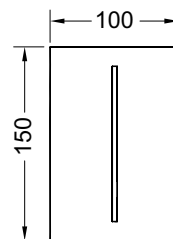

Панели смыва для писсуаров – Электронные системы смыва TECEfilo

Электронная панель смыва писсуара TECEfilo, стекло, питание от сети 230 В

Комплект для монтажа бесконтактного инфракрасного смывного устройства, совместим с корпусом U 2 сливного клапана писсуара TECE; минимальное рабочее давление в системе — 0,5 бар.

Возможность настройки времени смыва, паузы для экономии воды, установки крышки писсуара, режима чистки, предварительного и гигиенического смывов.

Комплект поставки:

- Магнитный клапан с грязевым фильтром
- Плоская прикручиваемая панель с датчиком обнаружения
- Крепежные элементы
- Ключ для программирования

Подходит для монтажа на уровне стены вместе с монтажной рамкой TECEfilo.

Размеры (ш x в x г): 100 x 150 x 7 мм.

Монтажная рамка TECEfilo для установки на уровне стены в комплектацию не входит.

Цвет	Выставочные образцы	арт.		К 1	К 2	€/шт.
Стекло белое	Да	9242060	SALE	1 шт.	10 шт.	493,00
Стекло черное	—	9242062	SALE	1 шт.	10 шт.	565,00

Информацию о выставочных образцах можно получить в «Каталоге рекламной продукции».

Электронная панель смыва TECEfilo, стекло, питание от батареи 7,2 В

Комплект для монтажа бесконтактного инфракрасного смывного устройства, совместим с корпусом U 2 сливного клапана писсуара TECE; минимальное рабочее давление в системе — 0,5 бар.

Возможность настройки времени смыва, паузы для экономии воды, установки крышки писсуара, режима чистки, предварительного и гигиенического смывов.

Комплект поставки:

- Магнитный клапан с грязевым фильтром
- Плоская прикручиваемая панель с датчиком обнаружения
- Крепежные элементы
- Ключ для программирования
- Батарея 7,2 В

Подходит для монтажа на уровне стены вместе с монтажной рамкой TECEfilo.

Размеры (ш x в x г): 100 x 150 x 7 мм.

Монтажная рамка TECEfilo для установки на уровне стены в комплектацию не входит.