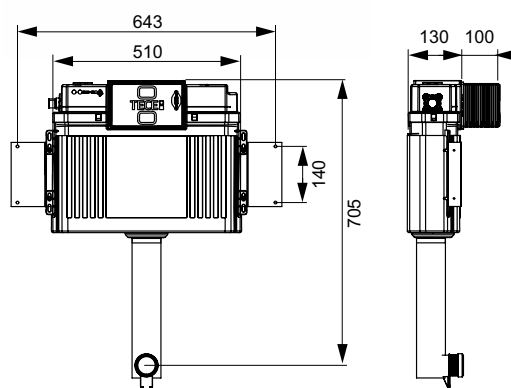

Смывной бачок TECE Uni 2.0 с монтажной пластиной

Сливной бачок Uni 2.0 с системой монтажа панелей смыва "easy fit" для установки в каркасе.

Сливной бачок Uni 2.0 для фронтальной установки панели смыва:

- Надежный бачок из ударопрочного пластика, протестирован в соответствии с EN 14055
- Предварительно собранный и опломбированный сливной бачок.
- Соединение для сливного бачка с наружной резьбой R 1/2" сбоку, подходит для адаптеров быстрого подсоединения
- Объем бачка 10 литров. Предустановленный стандартный объем смыва 6 литров, можно настроить объем смыва 4,5/7,5/9 литров, малый слив 3 литра для системы двойного смыва. Оставшийся объем можно использовать для быстрого смыва
- Изоляция для предотвращения образования конденсата
- Для панелей смыва унитаза TECE
- Возможность установки системы с одинарным или двойным смывом в зависимости от используемой панели смыва
- Система установки панелей смыва "easy fit"
- Монтажный туннель для технологического отверстия, может быть укорочен без инструментов
- Бесшумный гидравлический заливной клапан
- В комплект входит монтажная панель и крепежные элементы
- Сливной патрубок
- В комплект входит соединительный комплект напольного унитаза с евrorозеткой

Дополнительно приобретается:

- Панель смыва унитаза (см. панели смыва)
- Контейнер для гигиенических таблеток (арт.9240950) (опционально)

арт.	К 1	К 2	€/шт.
9041308	1 шт.	30 шт.	237,00