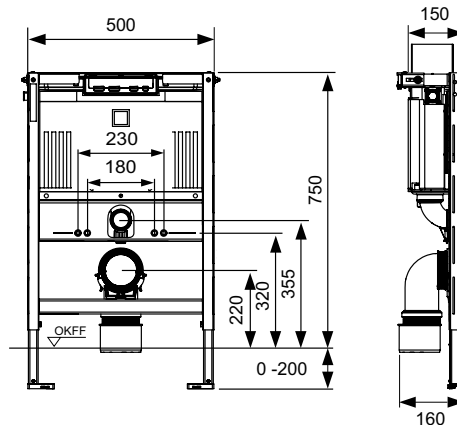

Комплект поставки модуля:

- Несущая монтажная рама с порошковым покрытием поверхности
- Две крепежные шпильки М 12 с гайками (для унитаза)
- Два крепления модуля с регулировкой глубины
- Фановый отвод унитаза DN 90, включая переходник DN 90/100 из PP
- Переходник также подходит для горизонтального монтажа
- Соединительный комплект унитаза DN 90
- Короб для универсального подключения унитаза-биде с защитным кожухом с заглушкой и гофрированной трубой (рекомендуется проверить расположение), с распределительной коробкой с крышкой для трансформатора.

Возможность добавления приподнятого монтажа унитаза для высоты сиденья 48 см в соответствии с немецким стандартом DIN 18040 (DIN 1 8040: Безбарьерная конструкция. Часть 1. Общественные здания и рабочие места).

Дополнительно приобретается:

- Панель смыва унитаза (см. панели смыва)
- Прокладка звукоизоляционная (арт. 9200010)
- Монтажный комплект TECEone (арт. 9880046) (опционально)

Примечание:

Если используется унитаз с уменьшенной опорной поверхностью (расстояние от середины крепежной шпильки до нижней кромки опорной поверхности не превышает 18 см), например, Villeroy & Boch Memento, Subway 2.0 необходимо установить комплект стальных кронштейнов (арт. 9041029) в нижней части конструкции.

Внимание!

В данный модуль невозможна установка электронных панелей смыва.

арт.	К 1	К 2	К 3	€/шт.
9300291	1 шт.	10 шт.	60 шт.	499,00