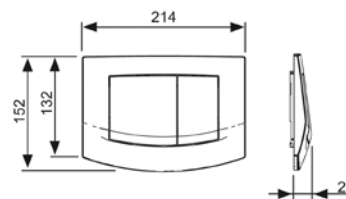

Панель смыва унитаза TECTambia для двойной системы смыва

Панель смыва для смывных бачков TECTE, фронтальное или верхнее расположение панели смыва. Пластиковая панель смыва, клавиши с резиновыми накладками с двух сторон. В комплект входят толкатели и крепежные элементы. Совместима с контейнером для гигиенических таблеток.

Размеры (ш х в х г): 214 x 152 x 22 мм.

Цвет	Выставочные образцы	арт.	К 1	К 2	€/шт.
Белый	—	9240200	1 шт.	10 шт.	52,00
Белый, антибактериальное покрытие	—	9240240	1 шт.	10 шт.	80,00
Хром матовый	—	9240225	1 шт.	10 шт.	85,00
Хром глянцевый	—	9240226	1 шт.	10 шт.	88,00
Рамка хром матовый, клавиши хром глянцевый	—	9240253	1 шт.	10 шт.	97,00
Рамка хром глянцевый, клавиши хром матовый	—	9240254	1 шт.	10 шт.	85,00

Информацию о выставочных образцах можно получить в «Каталоге рекламной продукции».

Панель смыва унитаза TECTambia для одинарной системы смыва

Панель смыва для смывных бачков TECTE, фронтальная или верхняя установка. Пластиковая панель смыва, клавиша с резиновыми накладками с обеих сторон. В комплект входит толкатель и комплект крепежных элементов. Совместима с контейнером для гигиенических таблеток.

Размеры (ш х в х г): 214 x 152 x 22 мм.