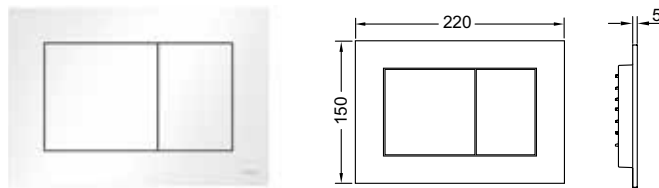

Панель смыва унитаза TЕСEpow для системы двойного смыва

Панель смыва для смывных бачков TЕСE, фронтальная или верхняя установка. Плоская пластиковая панель смыва, клавиши с резиновыми накладками с обеих сторон. В комплект входят толкатели и крепежные элементы. Подходит для установки на уровне стены вместе с монтажной рамкой унитаза и дистанционной рамкой TЕСE. Совместима с контейнером для гигиенических таблеток.

Размеры (ш x в x г): 220 x 150 x 5 мм.

Примечание:

Минимальная толщина конструкции для кирпичной стены — 26 мм!

Цвет	Выставочные образцы	арт.	К 1	К 2	€/шт.
Белый	Да	9240400	1 шт.	10 шт.	57,00
Белый, антибактериальное покрытие	—	9240405	1 шт.	10 шт.	90,00
Хром глянцевый	Да	9240401	1 шт.	10 шт.	96,00
Хром матовый	Да	9240402	1 шт.	10 шт.	107,00
Черный, глянцевый	Да	9240403	1 шт.	10 шт.	104,00
Черный матовый	Да	9240407	1 шт.	10 шт.	99,00
Белый матовый	—	9240417	1 шт.	10 шт.	149,00

Информацию о выставочных образцах можно получить в «Каталоге рекламной продукции».

Дистанционная рамка TЕСE

Используется в качестве дистанционной рамки для панелей смыва TЕСEpow и TЕСEloop пластик и для монтажа на уровне стены панелей TЕСEpow, TЕСEloop пластик и TЕСEvelvet.

Размеры (ш x в x г): 220 x 150 x 5 мм.