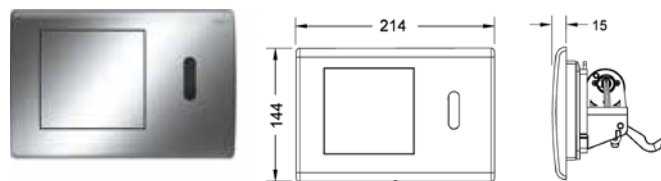

Панель смыва унитаза TECERplanus для двойной системы смыва

Для бесконтактного привода смыва сливных бачков TECE.
Совместима со всеми смывными бачками TECE (глубина установки 13 см) с фронтальным расположением панели смыва на высоте приблизительно 1 м.

Комплектация:

- Инфракрасный датчик с автофокусом с двумя зонами определения стоящего или сидящего человека
- Панель смыва из нержавеющей стали для дополнительного включения ручного смыва
- Герметичный отсек для батарей с литиевой батареей типа 2CR5, 6 В
- Электрическое подъемное устройство с сервоприводом, установлено на блок привода
- Предустановка объема смыва 4,5/6/7,5 или 9 литров
- Толкатель и крепежные элементы
- Ключ для программирования
- Настраиваемые гигиенические функции

Совместима с контейнером для гигиенических таблеток.

Цвет	арт.		К 1	€/шт.
Нержавеющая сталь, сатин	9240350*	SALE	1 шт.	919,00
Хром глянцевый	9240351*	SALE	1 шт.	919,00
Белый глянцевый	9240361*	SALE	1 шт.	919,00

Информацию о выставочных образцах можно получить в «Каталоге рекламной продукции».

Панель смыва унитаза TECERplanus с ИК-датчиком, питание от сети 12 В

Для бесконтактного привода смыва сливных бачков TECE.
Совместима со всеми смывными бачками TECE (глубина установки 13 см) с фронтальным расположением панели смыва на высоте приблизительно 1 м.

Комплектация:

- Инфракрасный датчик с автофокусом с двумя зонами определения стоящего или сидящего человека
- Панель смыва из нержавеющей стали для дополнительного включения ручного смыва
- Работа от сети через внешний трансформатор 230/12 В (в комплектацию не входит)
- Электрическое подъемное устройство с сервоприводом, установлено на блок управления
- Предустановка объема большого смыва 4,5/6/7,5 или 9 литров
- Толкатель и комплект крепежных элементов
- Ключ для программирования
- Настраиваемые гигиенические функции

Дополнительно приобретается:

- Трансформатор TECERplanus 230/12 В (арт. 9810003)
- Соединительный кабель TECERplanus 12 В (арт. 9810004)

Совместима с контейнером для гигиенических таблеток.