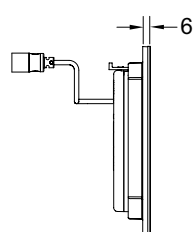

Подходит для монтажа на уровне стены вместе с монтажной рамкой TECEfilo.

Размеры (ш х в х г): 100 x 150 x 5 мм.

**Монтажная рамка TECEfilo для установки на уровне стены в комплектацию не входит.**

Цвет	Выставочные образцы	арт.		К 1	К 2	€/шт.
Белый	Да	9242051	SALE	1 шт.	10 шт.	525,00
Хром глянцевый	Да	9242055	SALE	1 шт.	10 шт.	544,00