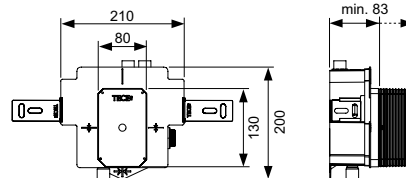

Корпус клапана смыва писсуара TECEbox U 2

Для установки клапана смыва TECE U 2 в конструкцию кирпичной стены в комбинации с панелью смыва TECEfilo.

Комплект поставки:

- Корпус клапана смыва U 2 с регулированием потока и системой защиты застенного пространства
- Интегрированный трансформатор 230/12 В
- Подключение 1/2"
- Монтажные уголки и крепежные элементы

Дополнительно приобретается:

- Электронная панель смыва TECEfilo (см. панели смыва)

арт.	К 1	€/шт.
9370040	1 шт.	300,00

Корпус клапана писсуара TECEbox U 1 с крепежной скобой

Корпус клапана смыва писсуара для установки клапана смыва писсуара U 1 TECE в конструкцию кирпичной стены.

Комплект поставки:

- Соединение с внутренней резьбой 1/2"
- Корпус клапана смыва писсуара U 1 с регулированием потока и системой защиты застенного пространства
- Фиксатор из оцинкованной стали

Дополнительно приобретается:

- Панель смыва писсуаров с ручным или электронным приводом (TECEsquare, TECEloop, TECEsolid, TECEplanus, а также TECEnow)