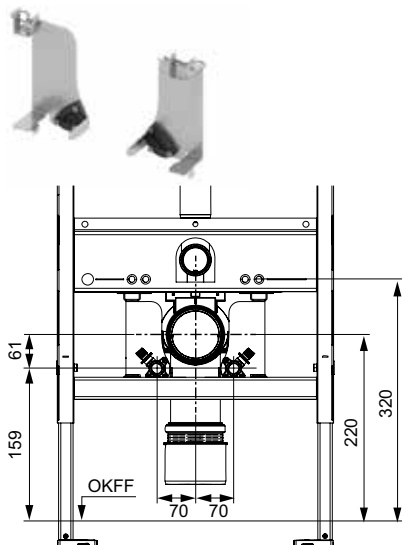

ТЕСЕprofil – Принадлежности

Монтажный комплект ТЕСЕone для установки с застенными модулями сухого монтажа со смывным бачком Uni

Кронштейны для установки на модули сухого монтажа со смывным бачком Uni.

Комплект поставки:

- 2 кронштейна для установки настенных уголков подвода горячей и холодной воды
- Шумопоглощающие элементы для настенных уголков
- Крепежные винты для настенных уголков
- Стопорные штифты для фиксации кронштейнов

арт.	К 1	€/шт.
9880046	1 шт.	54,00