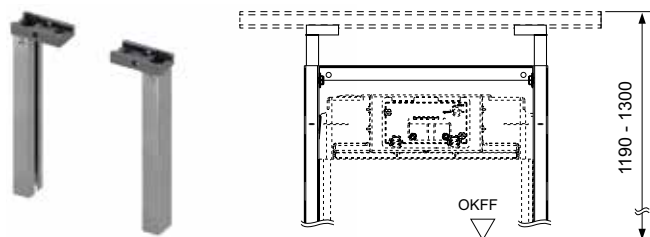

арт.	К 1	К 2	€/шт.
9380001	1 шт.	5 шт.	36,40

Крепление модуля TECE с регулировкой высоты для отдельных сборок

Для крепления модулей TECE на массивной или облегченной стене. Возможность регулировать глубину и высоту установки.

Комплектация крепления в сборе:

- Монтажная балка с оцинкованной поверхностью
- Два настенных крепления, регулировка высоты для регулировки в соответствии с шаблоном плитки
- Крепежные материалы для монтажа перед стеной