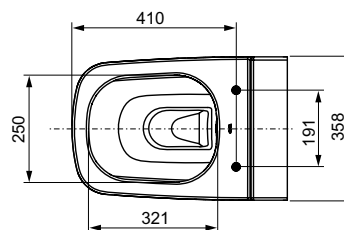

Унитаз ТЕСЕone

Подвесной безободковый унитаз без гигиенического душа.

Особенности унитаза:

- Подвесной унитаз
- Компактная конструкция — расстояние от стены 540 мм, установочное расстояние между шпильками 180 мм
- Скрытые крепежные элементы и скрытые подсоединения к системе водоснабжения
- Безободковая чаша унитаза со встроенной защитой от брызг
- Установленное крепление для сиденья унитаза с крышкой
- Материал: сантехническая керамика
- Оптимальная с гигиенической точки зрения конструкция унитаза с минимальным количеством углов, кромок и соединений
- Соответствует EN 997
- Размеры (ш x в x г): 358 x 350 x 540 мм

Комплект поставки:

- Унитаз, включая крепежные элементы скрытого монтажа
- Предварительно установленное крепление для сиденья унитаза

Дополнительно приобретается:

- Сиденье унитаза с крышкой ТЕСЕone (арт. 9700600)

арт.	К 1	К 2	€/шт.
9700204	1 шт.	6 шт.	600,00