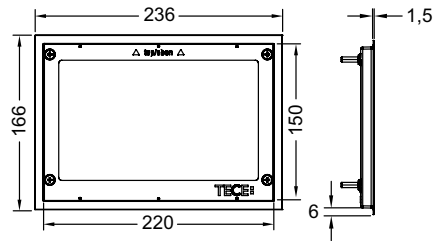

Цвет	арт.	К 1	К 2	€/шт.
Глянцевый	9240645	1 шт.	10 шт.	339,00
Сатин	9240643	1 шт.	10 шт.	308,00