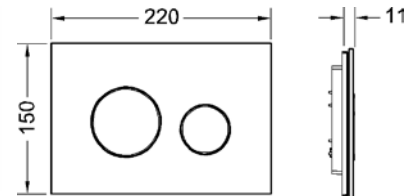

Монтажная рамка для установки панели смыва на уровне стены в комплектацию не входит (приобретается дополнительно)!

Цвет	Выставочные образцы	арт.		К 1	К 2	€/шт.
Стекло белое, клавиши белые	Да	9240650		1 шт.	10 шт.	201,00
Стекло белое, клавиши хром матовый	Да	9240659		1 шт.	10 шт.	228,00
Стекло белое, клавиши хром глянцевый	Да	9240660		1 шт.	10 шт.	234,00
Стекло мятный зеленый, клавиши белые	—	9240651	SALE	1 шт.	10 шт.	182,00
Стекло мятный зеленый, клавиши хром матовый	—	9240652	SALE	1 шт.	10 шт.	219,00
Стекло мятный зеленый, клавиши хром глянцевый	—	9240653	SALE	1 шт.	10 шт.	219,00
Стекло черное, клавиши белые	Да	9240654		1 шт.	10 шт.	192,00
Стекло черное, клавиши хром матовый	Да	9240655		1 шт.	10 шт.	263,00
Стекло черное, клавиши хром глянцевый	Да	9240656		1 шт.	10 шт.	263,00
Стекло черное, клавиши черные глянцевые	Да	9240657		1 шт.	10 шт.	277,00
Стекло черное, клавиши позолоченные	Да	9240658	SALE	1 шт.	10 шт.	470,00

Информацию о выставочных образцах можно получить в «Каталоге рекламной продукции».