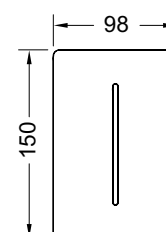

Цвет	Совместима с	Выставочные образцы	арт.		К 1	€/шт.
Bianco Kos / Белый	FENIX® by Arpa Industriale	—	9242018	SALE	1 шт.	1 224,00
Nero Ingo / Черный	FENIX® by Arpa Industriale	—	9242024	SALE	1 шт.	1 224,00
Castoro Ottawa / Бежево-коричневый	FENIX® by Arpa Industriale	Да	9242020	SALE	1 шт.	1 224,00
Beige Arizona / Серовато-бежевый	FENIX® by Arpa Industriale	—	9242026	SALE	1 шт.	1 224,00
Grigio Londra / Антрацитовый	FENIX® by Arpa Industriale	Да	9242022	SALE	1 шт.	1 224,00
Grigio Efeso / Серый камень	FENIX® by Arpa Industriale	—	9242028	SALE	1 шт.	1 224,00

Информацию о выставочных образцах можно получить в «Каталоге рекламной продукции».