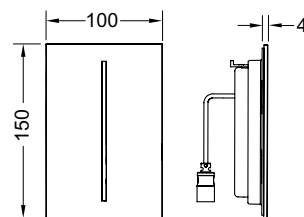

Лицевая панель для писсуара TECEfilo, нержавеющая сталь

NEW

Лицевая панель для бесконтактного инфракрасного смывного устройства, совместима с корпусом U 2 клапана смыва писсуара TECE.

Возможность настройки времени смыва, паузы для экономии воды, установки крышки писсуара, режима чистки, предварительного и гигиенического смывов.

Комплект поставки:

- Сверхплоская прикручиваемая металлическая панель с датчиком обнаружения
- Крепежные элементы
- Ключ для программирования

Размеры (ш x в x г): 100 x 150 x 4 мм.

Дополнительно приобретается:

Картридж TECEfilo 7,2 В, (арт. 9242091) или картридж TECEfilo 230/12 В (арт. 9242092).

Цвет	Выставочные образцы	арт.		К 1	К 2	€/шт.
Нержавеющая сталь, сатин (с покрытием против отпечатков пальцев)	--	9242068	NEW	1 шт.	--	357,00

Информацию о выставочных образцах можно получить в «Каталоге рекламной продукции».

Лицевая панель для писсуара TECEfilo, стекло

NEW

Лицевая панель для бесконтактного инфракрасного смывного устройства, совместима с корпусом U 2 клапана смыва писсуара TECE.

Возможность настройки времени смыва, паузы для экономии воды, установки крышки писсуара, режима чистки, предварительного и гигиенического смывов.

Комплект поставки:

- Сверхплоская прикручиваемая металлическая панель с датчиком обнаружения
- Крепежные элементы
- Ключ для программирования

Размеры (ш x в x г): 100 x 150 x 7 мм.