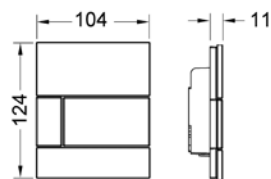

Стеклопанель смыва писсуара TECESquare, в комплекте с картриджем

Монтажный комплект для сливного клапана TECE U 1. Сливной клапан категорий 1.5 и 4 (EN 12541). Регулируемый объем смыва 1, 2 или 4 литра. Минимальное рабочее давление в системе — 0,5 бар.