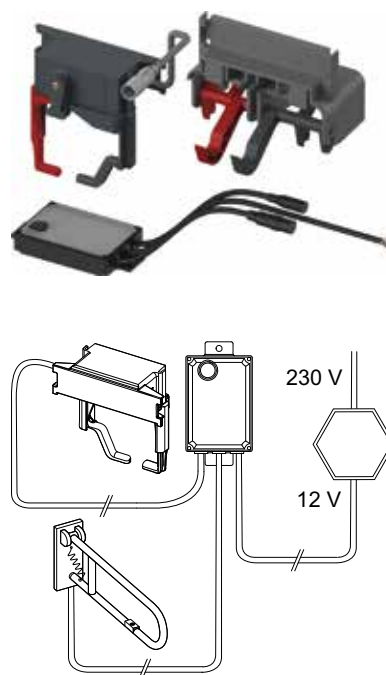

Дополнительно приобретается:

- Трансформатор TECeplanus 230/12 В — арт. 9810003
- Кабель для подключения TECeplanus 12 В — арт. 9810004
- Панель смыва с одинарным или двойным объемом смыва

арт.	К 1	€/шт.
9240357*	1 шт.	612,00