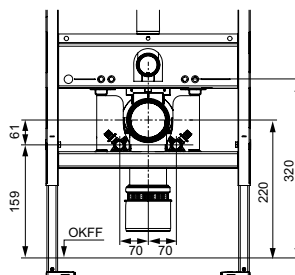

арт.	К 1	€/шт.
9880046	1 шт.	54,00

Звукоизоляционный комплект TECE для унитазов и биде

Для звукоизоляции между унитазом или биде и слоем плитки.

арт.	К 1	К 2	К 3	€/шт.
9200010	1 шт.	10 шт.	50 шт.	13,20