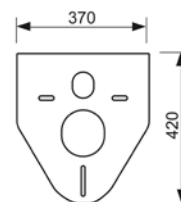

Звукоизоляционный комплект ТЕСЕ для унитазов и биде

Для звукоизоляции между унитазом или биде и слоем плитки.

арт.	К 1	К 2	К 3	€/шт.
9200010	1 шт.	10 шт.	50 шт.	13,20