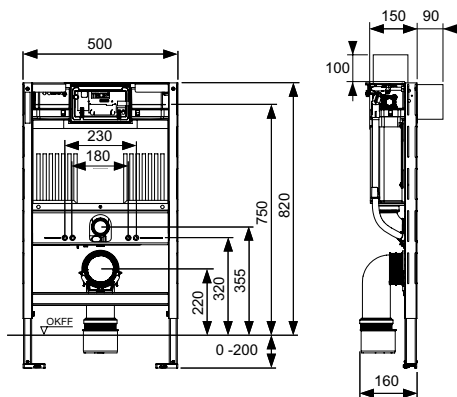

Дополнительно приобретается:

- Панель смыва унитаза (см. панели смыва)
- Контейнер для гигиенических таблеток (арт.9240950) (опционально)
- Прокладка звукоизоляционная (арт. 9200010)
- Монтажный комплект TECEone (арт. 9880046) (опционально)
- Комплект для подключения унитазов-биде для модуля высотой 820 мм (арт. 9880054) (опционально)

Примечание:

Если используется унитаз с уменьшенной опорной поверхностью (расстояние от середины крепежной шпильки до нижней кромки опорной поверхности не превышает 18 см), например, Villeroy & Boch Memento, Subway 2.0 необходимо установить комплект стальных кронштейнов (арт. 9041029) в нижней части конструкции.

Внимание!

При фронтальном монтаже панели смыва она будет перекрываться стандартной крышкой-сиденьем для унитаза в открытом виде. В некоторых случаях это может привести к проблеме с фиксацией крышки в открытом состоянии. Рекомендуется устанавливать панель смыва на верхнюю поверхность, особенно при использовании укороченных моделей унитазов.

арт.	К 1	К 2	К 3	€/шт.
9300380	1 шт.	10 шт.	60 шт.	575,00