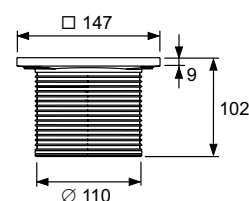

Декоративная решетка TECEdrainpoint S, 150 мм, в пластиковой рамке, с монтажным элементом

Комплект состоит из базовой декоративной решетки 142 x 142 мм и рамки декоративной решетки.

- Верхняя часть трапа с рамкой решетки из пластика (АБС)
- Уплотнительное кольцо
- Наружный диаметр = 110 мм
- Регулирование высоты = 12–92 мм
- Декоративная решетка TECEdrainpoint S из тянутой нержавеющей стали, материал 1.4301 (304), размеры 142 x 142 мм, полированная поверхность, класс нагрузки К3 (нагрузка до 300 кг)