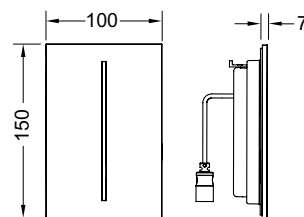

Дополнительно приобретается:

Картридж TECEfilo 7,2 В, (арт. 9242091) или картридж TECEfilo 230/12 В (арт. 9242092).

Цвет	Выставочные образцы	арт.		К 1	К 2	€/шт.
Стекло белое	--	9242064	NEW	1 шт.	--	325,00
Стекло черное	--	9242065	NEW	1 шт.	--	398,00

Информацию о выставочных образцах можно получить в «Каталоге рекламной продукции».