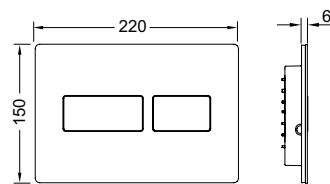

Панели смыва для унитазов – TECESolid

Панель смыва унитаза TECESolid для системы двойного смыва

Панель смыва для смывных бачков ТЕСЕ, фронтальное или верхнее расположение панели смыва. Очень плоская металлическая панель смыва, клавиши с резиновыми накладками, в комплект входят толкатели и крепежные элементы. Панель смыва имеет скрытое винтовое крепление. Совместима с контейнером для гигиенических таблеток. Размеры (ш х в х г): 220 x 150 x 6 мм.