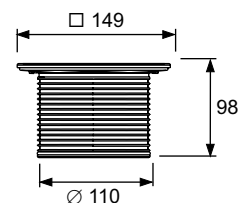

Декоративная решетка TECEdrainpoint S, 150 мм, с фиксаторами, в стальной рамке, с монтажным элементом

Комплект состоит из базовой декоративной решетки 142 x 142 мм с фиксаторами и стальной рамки декоративной решетки.

- Верхняя часть трапа с рамкой решетки из пластика (АБС)
- Уплотнительное кольцо
- Наружный диаметр = 110 мм
- Регулирование высоты = 12–88 мм
- Рамка решетки из тянутой нержавеющей стали, материал 1.4301 (304)
- Декоративная решетка TECEdrainpoint S из тянутой нержавеющей стали, материал 1.4301 (304), размеры 142 x 142 мм, полированная поверхность, класс нагрузки К3 (нагрузка до 300 кг)
- Два винта с потайной головкой