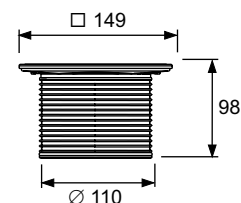

Декоративная решетка TECEdrainpoint S, 150 мм, в стальной рамке, с монтажным элементом

Комплект состоит из базовой декоративной решетки 142 x 142 мм и стальной рамки декоративной решетки.

- Верхняя часть трапа из пластика (АБС)
- Уплотнительное кольцо
- Наружный диаметр = 110 мм
- Регулирование высоты = 12–88 мм
- Рамка решетки из тянутой нержавеющей стали, материал 1.4301 (304)
- Декоративная решетка TECEdrainpoint S из тянутой нержавеющей стали, материал 1.4301 (304), размеры 142 x 142 мм, полированная поверхность, класс нагрузки К3 (нагрузка до 300 кг)