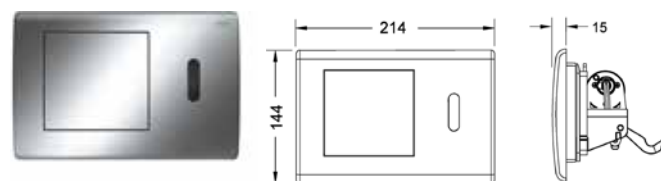

Цвет	арт.		К 1	€/шт.
Нержавеющая сталь, сатин	9240352*	SALE	1 шт.	919,00
Хром глянцевый	9240353*	SALE	1 шт.	919,00
Белый глянцевый	9240362*	SALE	1 шт.	919,00

Информацию о выставочных образцах можно получить в «Каталоге рекламной продукции».