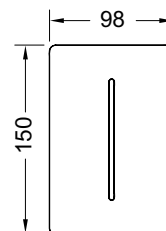

Панели смыва для писсуаров – Электронные системы смыва TECEfilo

Электронная панель смыва писсуара TECEfilo, стекло, питание от сети 230 В

Полный комплект для сборки бесконтактного инфракрасного смывного устройства с поверхностью FENIX (FENIX® от Arpa Industriale), подходит для корпуса сливного клапана писсуара TECE U 2.

Минимальное рабочее давление в системе — 0,5 бар.

Скрытое винтовое крепление.

Возможность настройки функции времени смыва, паузы для экономии воды, функции установки крышки писсуара, функции смыва, предварительного смыва и гигиенического смыва.

Комплект поставки:

- Магнитный вентиль с грязевым фильтром
- Сверхплоская прикручиваемая панель FENIX с датчиком обнаружения
- Крепежные элементы/ крепежные материалы
- Ключ для программирования

Размеры (ш x в x г): 100 x 150 x 5 мм.

Цвет	Совместима с	Выставочные образцы	арт.		К 1	€/шт.
Castoro Ottawa / Бежево-коричневый	FENIX® by Arpa Industriale	Да	9242021	SALE	1 шт.	1 051,00

Информацию о выставочных образцах можно получить в «Каталоге рекламной продукции».

Электронная панель смыва писсуара TECEfilo-Velvet, питание от батареи 7,2 В

Полный комплект для сборки бесконтактного инфракрасного смывного устройства с поверхностью FENIX (FENIX® от Arpa Industriale), подходит для корпуса сливного клапана писсуара TECE U 2.

Минимальное рабочее давление в системе — 0,5 бар.

Скрытое винтовое крепление.

Возможность настройки функции времени смыва, паузы для экономии воды, функции установки крышки писсуара, функции смыва, предварительного смыва и гигиенического смыва.

Комплект поставки:

- Магнитный вентиль с грязевым фильтром
- Сверхплоская прикручиваемая панель FENIX с датчиком обнаружения
- Крепежные элементы/ Крепежные материалы
- Ключ для программирования
- Батарея 7,2 В (2 x R6 — AA 3,6 В)

Размеры (ш x в x г): 100 x 150 x 5 мм.