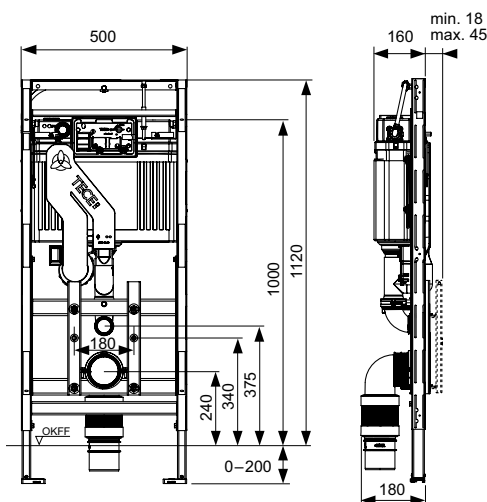

Модуль:

- Несущая монтажная рама с порошковым покрытием поверхности
- Регулируемые по глубине направляющие для верхней стеклянной панели с блоком управления приводом и нижней стеклянной панели, с возможностью ручной регулировки высоты
- Две регулируемые в диапазоне 0–200 мм опоры для крепления к полу
- Две крепежные шпильки и гайки M 12
- Установочное расстояние для унитаза 180 мм
- Гибкий фановый отвод DN 90 из PE-HD (свариваемый), включая переходник DN 90/100 из полипропилена
- Комплект патрубков для подсоединения унитаза DN 90, включая защитные заглушки
- Высокоэффективная защита внутренних пространств конструкции
- Подходит для стен с толщиной чистовой отделки до 45 мм

Система очистки воздуха segamis-Air с низким уровнем шума с фильтрующим элементом длительного срока службы.

Примечание:

Возможна установка системы очистки воздуха segamis-Air с большинством известных моделей унитазов. Однако, у некоторых моделей унитазов с более высоким ободом в смывном патрубке может оставаться вода. В «Технической информации» представлены унитазы, для которых невозможно установить опцию очистки воздуха.

Дополнительно приобретается:

- Верхняя стеклянная панель с приводом sen-Touch
- Нижняя стеклянная панель для установки унитаза
- Крепежные элементы для установки перед стеной, угловой установки или установки в деревянные стоечно-балочные конструкции

арт.	К 1	К 2	К 3	€/шт.
9600400	1 шт.	6 шт.	12 шт.	1 458,00