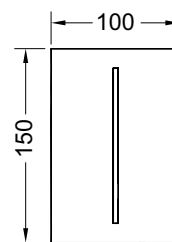

Панели смыва для писсуаров – Электронные системы смыва TECEfilo

Панель смыва писсуара TECEfilo, нержавеющая сталь, питание от сети 230 В

Комплект для монтажа бесконтактного инфракрасного смывного устройства, совместим с корпусом U 2 клапана смыва писсуара TECE; минимальное рабочее давление в системе — 0,5 бар.

Возможность настройки времени смыва, паузы для экономии воды, установки крышки писсуара, режима чистки, предварительного и гигиенического смывов.

Комплект поставки:

- Магнитный клапан с грязевым фильтром
- Сверхплоская прикручиваемая металлическая панель с датчиком обнаружения
- Крепежные элементы
- Ключ для программирования

Размеры (ш х в х г): 100 х 150 х 4 мм.

Цвет	Выставочные образцы		арт.	K 1	K 2	€/шт.	
	Да	Нет					
Нержавеющая сталь, сатин (с покрытием против отпечатков пальцев)	Да		9242070	SALE	1 шт.	10 шт.	525,00

Информацию о выставочных образцах можно получить в «Каталоге рекламной продукции».

Панель смыва писсуара TECEfilo, нержавеющая сталь, питание от сети 230 В

Комплект для монтажа бесконтактного инфракрасного смывного устройства, совместим с корпусом U 2 сливного клапана писсуара TECE; Минимальное рабочее давление в системе — 0,5 бар;

Возможность настройки времени смыва, паузы для экономии воды, установки крышки писсуара, режима чистки, предварительного и гигиенического смывов.

Комплект поставки:

- Магнитный клапан с грязевым фильтром
- Сверхплоская прикручиваемая металлическая панель с датчиком обнаружения
- Крепежные элементы
- Батарея 7,2 В (2 x R6 - AA (3,6 V))

Размеры (ш х в х г): 100 х 150 х 4 мм.