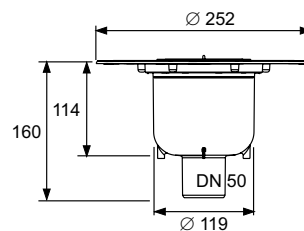

TECEdrainpoint S – Сифоны

Сифон TECEdrainpoint S DN 50, вертикальный с универсальным фланцем Seal System*

Трап дренажный TECEdrainpoint S DN 50 вертикальный, стандартный, пластиковый (PP), протестирован в соответствии с EN 1253.

- С универсальным фланцем для соединения композитной гидроизоляции согласно DIN 18534 или зажимными фланцевыми соединениями
- Со съёмным стаканом гидрозатвора
- Уровень гидрозатвора = 50 мм согласно EN 1253

Производительность трапа согласно EN 1253 при уровне воды на 10/20 мм выше решетки:

- При минимальной высоте верхней части трапа: 0,64/1,36 л/с
- При максимальной высоте верхней части трапа: 0,70/1,56 л/с

В комплект поставки входит защитная монтажная заглушка, пленка для монтажа и инструкции по сборке.

Необходимое отверстие для сверла: диаметр — 120 мм.

Дополнительно приобретается в зависимости от типа уплотнения:

- Манжета Seal System для создания испытанного независимой лабораторией соединения с композитной гидроизоляцией.
- Монтажный комплект с прижимным фланцем и гидроизоляционная манжета, обрезаемая по месту.

Примечание:

Производительность измерена у верхней части трапа и с декоративной решеткой 100 мм (арт. 3660001), дополнительные сведения о производительности см. в соответствующем разделе.

арт.	К 1	€/шт.
3601600	1 шт.	33,40