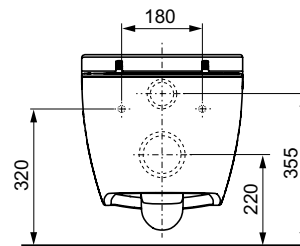

Унитаз ТЕСЕone

Подвесной безободковый унитаз без гигиенического душа.

Особенности унитаза:

- Подвесной унитаз
- Компактная конструкция — расстояние от стены 540 мм, установочное расстояние между шпильками 180 мм
- Скрытые крепежные элементы и скрытые подсоединения к системе водоснабжения
- Безободковая чаша унитаза со встроенной защитой от брызг
- Установленное крепление для сиденья унитаза с крышкой
- Материал: сантехническая керамика
- Оптимальная с гигиенической точки зрения конструкция унитаза с минимальным количеством углов, кромок и соединений
- Соответствует EN 997
- Размеры (ш x в x г): 358 x 350 x 540 мм

Комплект поставки:

- Унитаз, включая крепежные элементы скрытого монтажа
- Предварительно установленное крепление для сиденья унитаза

Дополнительно приобретается:

- Сиденье унитаза с крышкой ТЕСЕone (арт. 9700600)

арт.	К 1	К 2	€/шт.
9700204	1 шт.	6 шт.	600,00