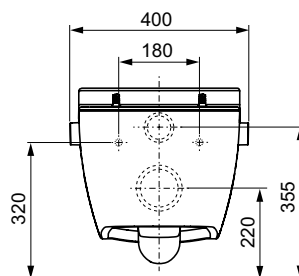

Особенности унитаза:

- Подвесной унитаз
- Компактная конструкция — расстояние от стены 540 мм, установочное расстояние между шпильками 180 мм
- Скрытые крепежные элементы и скрытые подсоединения к системе водоснабжения
- Безободковая чаша унитаза со встроенной защитой от брызг
- Установленное крепление для сиденья унитаза с крышкой
- Материал: сантехническая керамика
- Оптимальная с гигиенической точки зрения конструкция унитаза с минимальным количеством углов, кромок и соединений
- Соответствует EN 997
- Размеры (ш x в x г): 358 x 350 x 540 мм

Комплект поставки:

- Унитаз, включая крепежные элементы скрытого монтажа
- Предварительно установленное крепление для сиденья унитаза
- Предварительно установленные управляющие регуляторы температуры и напора воды
- Армированные шланги для подсоединения к системе водоснабжения для стандартных угловых клапанов

Дополнительно приобретается:

- Сиденье унитаза с крышкой ТЕСЕone (арт. 9700600)
- Монтажный комплект ТЕСЕone

Примечание:

Для функции биде на этапе установки необходимо предусмотреть подключение к системам горячего и холодного водоснабжения (см. комплекты установки).

Для установки с ТЕСЕlux необходимо выбрать соответствующую нижнюю стеклянную панель (арт. 9650109 или 9650110).

арт.	К 1	К 2	К 3	€/шт.
9700200	1 шт.	4 шт.	8 шт.	2 123,00