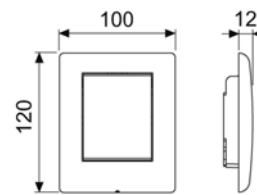

Панели смыва для писсуаров – TЕСEplanus

Панель смыва писсуара TЕСEplanus, в комплекте с картриджем

Полный комплект для сборки корпуса сливного клапана TЕСE U 1.
Категории сливного клапана 1,5 и 4 (EN 12541).

Регулируемый объем смыва 1, 2 или 4 литра.

Минимальное рабочее давление в системе — 0,5 бар.

Комплект поставки:

- Картридж сливного клапана
- Привинчиваемая панель смыва из нержавеющей стали
- Толкатель и крепежные элементы

Размеры (ш х в х г): 100 x 120 x 12 мм.

Цвет	Выставочные образцы	арт.	К 1	К 2	€/шт.
Белый матовый	Да	9242312	1 шт.	15 шт.	225,00
Белый глянцевый	Да	9242314	1 шт.	15 шт.	197,00
Нержавеющая сталь, сатин	Да	9242310	1 шт.	15 шт.	225,00
Хром глянцевый	Да	9242311	1 шт.	15 шт.	225,00

Информацию о выставочных образцах можно получить в «Каталоге рекламной продукции».