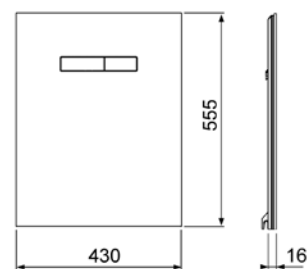

Стекланная панель TECElux с механическим блоком управления

Верхняя стекланная панель для застенного модуля TECElux с механическим блоком управления с двумя подпружиненными клавишами смыва. Включает толкатели и крепежные элементы.

Монтаж только вместе с нижней стекланной панелью для установки унитаза.

Размеры (в х ш х г): 555 x 430 x 16 мм.

Цвет	Выставочные образцы	арт.	К 1	К 2	€/шт.
Стекло белое, клавиши белые	Да	9650000	1 шт.	20 шт.	524,00
Стекло белое, клавиши хром глянцевый	Да	9650001	1 шт.	20 шт.	525,00
Стекло черное, клавиши черные глянцевые	–	9650005	1 шт.	20 шт.	563,00
Стекло черное, клавиши хром глянцевый	Да	9650004	1 шт.	20 шт.	576,00

Информацию о выставочных образцах можно получить в «Каталоге рекламной продукции».

Стекланная панель TECElux с сенсорным блоком управления sen-Touch

Верхняя стекланная панель для застенного модуля TECElux с сенсорным блоком управления sen-Touch в комплекте с крепежными элементами. Включает блок питания (напряжение 230 В) и электропривод системы двойного смыва.

Монтаж только вместе с нижней стекланной панелью для установки унитаза.

Размеры (в х ш х г): 555 x 430 x 16 мм.