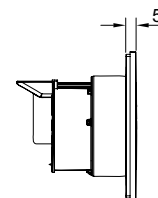

Цвет	арт.	К 1	€/шт.
Белый	9240978	1 шт.	120,00
Хром матовый	9240980	1 шт.	126,00