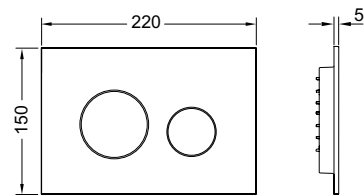

Панели смыва для унитазов – TECEloop

Пластиковая панель смыва унитаза TECEloop для системы двойного смыва

Панель смыва для смывных бачков TECE, фронтальная или верхняя установка. Очень плоская пластиковая панель смыва, клавиши с резиновыми накладками, толкателями и крепежными элементами. Подходит для монтажа на уровне стены вместе с монтажной рамкой унитаза и дистанционной рамкой. Совместима с контейнером для гигиенических таблеток. Размеры (ш х в х г): 220 x 150 x 5 мм.