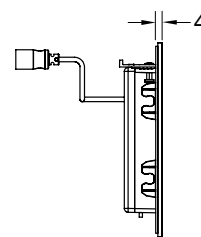

Панели смыва для писсуаров – Электронные системы смыва TECEfilo

Электронная панель смыва писсуара TECEfilo, стекло, питание от сети 230 В

Комплект для монтажа бесконтактного инфракрасного смывного устройства, совместим с корпусом U 2 сливного клапана писсуара TECE; минимальное рабочее давление в системе — 0,5 бар.

Возможность настройки времени смыва, паузы для экономии воды, установки крышки писсуара, режима чистки, предварительного и гигиенического смывов.

Комплект поставки:

- Магнитный клапан с грязевым фильтром
- Плоская прикручиваемая панель с датчиком обнаружения
- Крепежные элементы
- Ключ для программирования

Подходит для монтажа на уровне стены вместе с монтажной рамкой TECEfilo.

Размеры (ш x в x г): 100 x 150 x 7 мм.

Монтажная рамка TECEfilo для установки на уровне стены в комплектацию не входит.

Цвет	Выставочные образцы	арт.		К 1	К 2	€/шт.
Стекло белое	Да	9242060	SALE	1 шт.	10 шт.	493,00
Стекло черное	—	9242062	SALE	1 шт.	10 шт.	565,00

Информацию о выставочных образцах можно получить в «Каталоге рекламной продукции».

Электронная панель смыва TECEfilo, стекло, питание от батареи 7,2 В

Комплект для монтажа бесконтактного инфракрасного смывного устройства, совместим с корпусом U 2 сливного клапана писсуара TECE; минимальное рабочее давление в системе — 0,5 бар.

Возможность настройки времени смыва, паузы для экономии воды, установки крышки писсуара, режима чистки, предварительного и гигиенического смывов.

Комплект поставки:

- Магнитный клапан с грязевым фильтром
- Плоская прикручиваемая панель с датчиком обнаружения
- Крепежные элементы
- Ключ для программирования
- Батарея 7,2 В

Подходит для монтажа на уровне стены вместе с монтажной рамкой TECEfilo.

Размеры (ш x в x г): 100 x 150 x 7 мм.

Монтажная рамка TECEfilo для установки на уровне стены в комплектацию не входит.