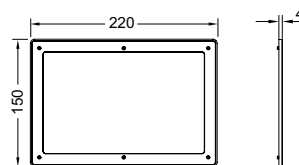

## Дистанционная рамка TECESolid

Для установки с панелью смыва TECESolid, используется как промежуточная дистанционная рамка. Необходима при толщине обшивки стены менее 18 мм.

Размеры (ш х в х г): 220 x 150 x 4 мм.