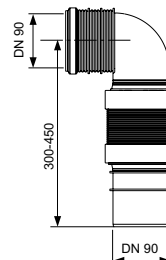

## Комплект удлиненного соединения ТЕСЕprofil 30 см, DN 90

Комплект удлиненных патрубков из для присоединения унитазов.

Тип	Длина	арт.	К 1	К 2	€/компл.
PP	200 мм	9820057	1 компл.	30 компл.	23,80
PE	300 мм	9820214	1 компл.	--	92,00
PE	400 мм	9820305	1 компл.	--	285,00