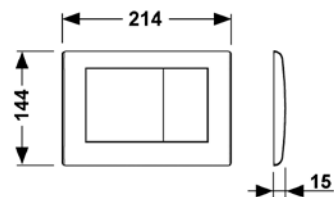

## Панель смыва унитаза TЕСErlanus для двойной системы смыва

Панель смыва из нержавеющей стали для смывных бачков TЕСE, фронтальная или верхняя установка, фиксация с помощью потайных винтов. Упорное кольцо с резиновыми накладками с обеих сторон. В комплект входят толкатели и крепежные элементы. Совместима с контейнером для гигиенических таблеток. Размеры (ш х в х г): 214 x 144 x 15 мм.