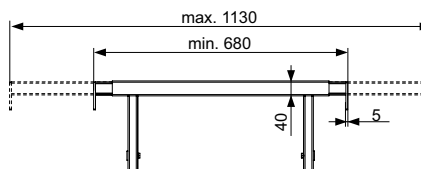

арт.	К 1	€/шт.
9380013	1 шт.	97,00

Телескопическое крепление TECEprofil для модулей

Для удлинения боковых установочных элементов модуля и для крепления в систему стального профиля TECE.

Комплект поставки:

- Два крепления модуля с регулировкой высоты
- Крепежные элементы для крепления на профиле TECEprofil