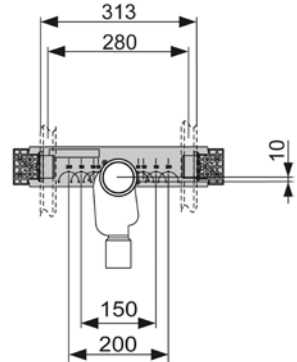

Дополнительно приобретается:

- Уголок с настенным креплением TECEflex 16 x 1/2", TECElogo 16 x 1/2" или TECElogo-Push 20 x 1/2"

арт.	К 1	К 2	€/шт.
9020034	1 шт.	10 шт.	124,00