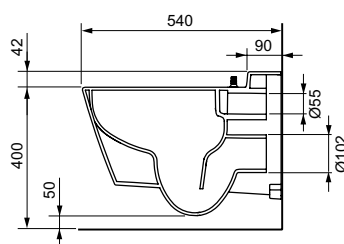

Особенности унитаза:

- Подвесной унитаз
- Компактная конструкция — расстояние от стены 540 мм, установочное расстояние между шпильками 180 мм
- Скрытые крепежные элементы и скрытые подсоединения к системе водоснабжения
- Безободковая чаша унитаза со встроенной защитой от брызг
- Установленное крепление для сиденья унитаза с крышкой
- Материал: сантехническая керамика
- Оптимальная с гигиенической точки зрения конструкция унитаза с минимальным количеством углов, кромок и соединений
- Соответствует EN 997
- Размеры (ш x в x г): 358 x 350 x 540 мм

Комплект поставки:

- Унитаз, включая крепежные элементы скрытого монтажа
- Предварительно установленное крепление для сиденья унитаза
- Предварительно установленные управляющие регуляторы температуры и напора воды
- Армированные шланги для подсоединения к системе водоснабжения для стандартных угловых клапанов

Дополнительно приобретается:

- Сиденье унитаза с крышкой ТЕСЕone (арт. 9700600)
- Монтажный комплект ТЕСЕone

Примечание:

Для функции биде на этапе установки необходимо предусмотреть подключение к системам горячего и холодного водоснабжения (см. комплекты установки).

Для установки с ТЕСЕlux необходимо выбрать соответствующую нижнюю стеклянную панель (арт. 9650109 или 9650110).

арт.	К 1	К 2	К 3	€/шт.
9700200	1 шт.	4 шт.	8 шт.	2 123,00