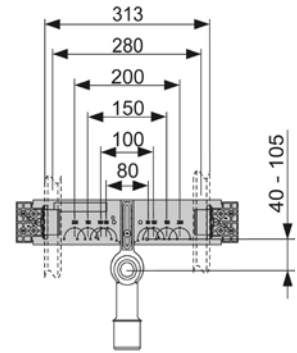

Монтажный комплект TECEprofil для раковины

Монтажная пластина из оцинкованной стали со звукоизоляцией для установки уголков с настенным креплением с узлом в сборе: соединительное колено DN 40/50, резиновая муфта, номинальный диаметр 30/50, защитная заглушка, крепежные элементы для крепления профилей TECEprofil, установочные элементы 2 x M 10 и крепежные элементы для раковины.

Дополнительно приобретается:

- Уголок с настенным креплением TECEflex 16 x 1/2", TECElogo 16 x 1/2" или TECElogo-Push 20 x 1/2"

арт.	К 1	К 2	€/шт.
9020033	1 шт.	10 шт.	54,00