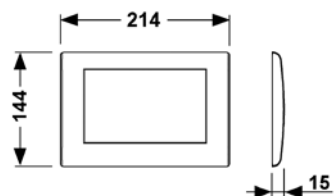

Цвет	Выставочные образцы	арт.	К 1	К 2	€/шт.
Белый матовый	Да	9240312	1 шт.	10 шт.	172,00
Белый глянцевый	Да	9240314	1 шт.	10 шт.	175,00
Нержавеющая сталь, сатин	Да	9240310	1 шт.	10 шт.	170,00
Хром глянцевый	Да	9240311	1 шт.	10 шт.	149,00

Информацию о выставочных образцах можно получить в «Каталоге рекламной продукции».