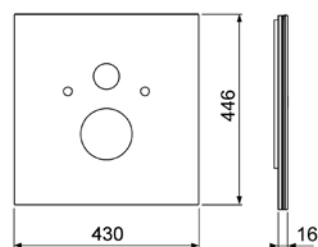

Цвет	Выставочные образцы	арт.	К 1	К 2	€/шт.
Стекло белое	Да	9650100	1 шт.	20 шт.	388,00
Стекло черное	Да	9650105	1 шт.	20 шт.	370,00

Информацию о выставочных образцах можно получить в «Каталоге рекламной продукции».

Стекланная панель TECElux для установки унитазов-биде (TOTO, Geberit)

Нижняя стекланная панель для установки унитазов-биде TOTO Neorest AC и EW, а также Geberit AquaClean 8000/8000plus, в комплекте со звукоизолирующей прокладкой, отводом для подключения воды внутри бачка и пластиковым адаптером 3/8" для заливного клапана F 10.

В случае установки унитаза-биде TOTO необходим шланг для подводки воды (арт. 9660001).

Размеры (в х ш х г): 446 х 430 х 16 мм.