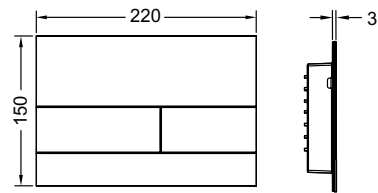

Металлическая панель смыва унитаза TECESquare II с цветным PVD покрытием

Панель смыва для смывных бачков TECE, фронтальная или верхняя установка. Сверхплоская металлическая панель смыва с двумя установленными на пружинах клавишами кулисного типа. В комплект поставки входят толкатели, крепежные элементы и инструмент для монтажа/демонтажа. Совместима с контейнером для гигиенических таблеток.

PVD покрытие гармонично сочетается с душевым профилем TECEdrainprofile и комбинируется с модными коллекциями ведущих производителей (hansgrohe / AXOR).

Размеры (ш x в x г): 220 x 150 x 3 мм.