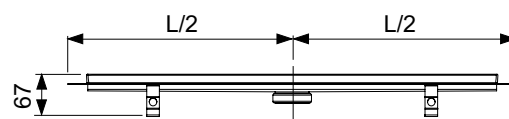

Прямой душевой канал для монтажа в бетонной стяжке, с фланцем и гидроизоляционной лентой Seal System для создания протестированного независимой лабораторией соединения душевого канала TECEdrainline с композитной гидроизоляцией.

Комплект поставки:

- Корпус канала с фланцем из нержавеющей полированной стали, материал 1.4301 (304)
- Гидроизоляционная лента Seal System с текстильной основой для монтажа в жидкой или композитной гидроизоляции
- Соединительные элементы для монтажа в бетонной стяжке и заказываемый отдельно комплект опор
- Центральное отверстие для подсоединения сифона
- Уклон к центру для улучшения слива воды и самоочистения
- Уплотнение

Длина без облицовки с фланцем = 711, 811, ... мм

Видимая длина после монтажа = 651, 751, ... мм

Ширина без облицовки с фланцем = 150 мм

Видимая ширина после монтажа = 71 мм

Установочная высота до уровня чистового пола (в зависимости от модели сифона):

- 67 мм сифон «вертикальный»
- 68,5 мм сифон «низкий»
- 95 мм сифон «заниженный»
- 120 мм сифон «стандартный»
- 148 мм сифон «максимальный»

Дополнительно приобретается:

- Декоративная решетка или основа для укладки плитки
- Сифон
- Комплект опор (опционально)
- Звукоизоляционный мат Drainbase (опционально) для обеспечения соответствия требованиям по уровню шума согласно DIN 4109 и защите от шума (SSt) согласно VDI 4100 уровней от I до III

Номинальная длина	Общая длина L	Видимый размер после монтажа	арт.	K 1	K 2	€/шт.
700 мм	711 мм	651 мм	600700	1 шт.	40 шт.	374,00
800 мм	811 мм	751 мм	600800	1 шт.	40 шт.	382,00
900 мм	911 мм	851 мм	600900	1 шт.	40 шт.	393,00
1000 мм	1011 мм	951 мм	601000	1 шт.	40 шт.	439,00
1200 мм	1211 мм	1151 мм	601200	1 шт.	40 шт.	466,00
1500 мм	1511 мм	1451 мм	601500	1 шт.	40 шт.	548,00

Длина по индивидуальному заказу, эксклюзивные дизайны

Мы будем рады изготовить каналы требуемой вам длины или решетки с дизайном, соответствующим вашим условиям. Минимальное количество заказа — 20 каналов одного типоразмера. Мы сообщим вам стоимость после получения вашего запроса. Время поставки с момента выяснения и утверждения всех деталей составляет от шести до восьми недель. После утверждения заказ с индивидуальными размерами или дизайном декоративной решетки не подлежит отмене, и оплата не возвращается. Максимальная длина канала на заказ — 1500 мм.