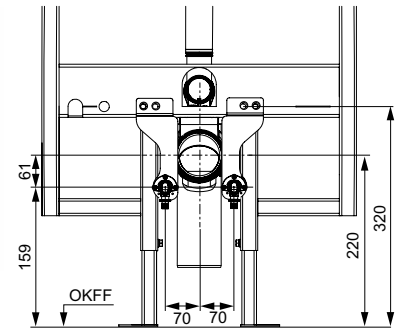

Монтажный комплект TECEone для установки с застенными модулями сухого монтажа со смывным бачком Osta

Кронштейны со звукоизолирующими вставками для установки на модули сухого монтажа со смывным бачком Osta.

Комплект поставки:

- 2 кронштейна для установки настенных уголков подвода горячей и холодной воды
- Шумопоглощающие элементы для настенных уголков
- Крепежные винты для настенных уголков
- Два болта М 12 x 20 с распорными втулками