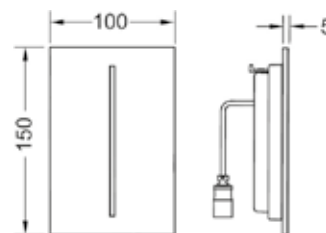

Лицевая панель для писсуара TECEfilo-Velvet

NEW

Лицевая панель для сборки бесконтактного инфракрасного смывного устройства с поверхностью FENIX (FENIX® от Arpa Industriale), подходит для корпуса сливного клапана писсуара TECE U 2.

Скрытое винтовое крепление.

Возможность настройки функции времени смыва, паузы для экономии воды, функции установки крышки писсуара, функции смыва, предварительного смыва и гигиенического смыва.

Комплект поставки:

- Сверхплоская прикручиваемая панель FENIX с датчиком обнаружения
- Крепежные элементы / Крепежные материалы
- Ключ для программирования

Размеры (ш х в х г): 100 х 150 х 5 мм.

Дополнительно приобретается:

Картридж TECEfilo 7,2 В, (арт. 9242091) или картридж TECEfilo 230/12 В (арт. 9242092).

Цвет	Совместима с	Выставочные образцы	арт.		К 1	€/шт.
Bianco Kos / Белый	FENIX® by Arpa Industriale	—	9242081	NEW	1 шт.	854,00
Nero Ingo / Черный	FENIX® by Arpa Industriale	—	9242082	NEW	1 шт.	854,00
Castoro Ottawa / Бежево-коричневый	FENIX® by Arpa Industriale	—	9242083	NEW	1 шт.	854,00
Beige Arizona / Серовато-бежевый	FENIX® by Arpa Industriale	—	9242084	NEW	1 шт.	854,00
Grigio Londra / Антрацитовый	FENIX® by Arpa Industriale	—	9242085	NEW	1 шт.	854,00
Grigio Efeso / Серый камень	FENIX® by Arpa Industriale	—	9242086	NEW	1 шт.	854,00

Информацию о выставочных образцах можно получить в «Каталоге рекламной продукции».

Лицевая панель смыва для писсуара TECEfilo-Solid, сталь

NEW

Лицевая панель для сборки бесконтактного инфракрасного смывного устройства, подходит для корпуса клапана смыва унитаза TECE U 2. Скрытое винтовое крепление.

Возможность настройки функции времени смыва, паузы для экономии воды, функции установки крышки писсуара, функции смыва, предварительного смыва и гигиенического смыва.

Комплект поставки:

- Сверхплоская прикручиваемая металлическая панель с датчиком обнаружения
- Крепежные элементы
- Ключ для программирования

Размеры (ш х в х г): 100 х 150 х 6 мм.