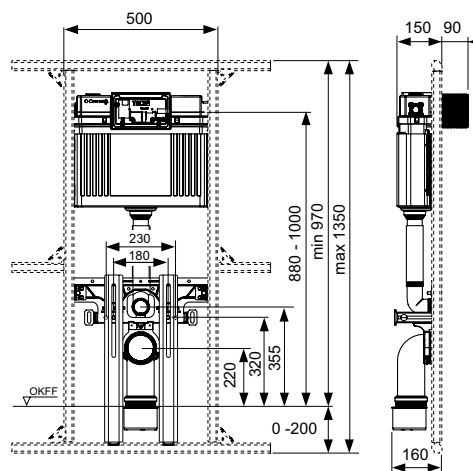

Для установки в стальной профиль TECEprofil.

Сливной бачок Uni 2.0 для фронтальной установки панели смыва:

- Надежный бачок из ударопрочного пластика
- Предварительно собранный и опломбированный сливной бачок
- Соединение сливного бачка с внутренней резьбой 1/2"
- Объем бачка 10 литров. Предустановленный объем смыва 6 литров. можно настроить объем смыва 4,5/7,5/9 литров. Объем малого смыва 3 литра для системы двойного смыва. Оставшийся объем можно использовать для быстрого смыва
- Изоляция для предотвращения образования конденсата
- Для панелей и рукояток смыва унитаза TECE
- Возможность установки системы с одинарным или двойным смывом в зависимости от используемой панели смыва
- Система установки панелей смыва "easy fit"
- Монтажный туннель для технологического отверстия, может быть укорочен без инструментов
- Бесшумный гидравлический заливной клапан
- Поперечная пластина для крепления шпилек унитаза (монтажное расстояние 180 или 230 мм)
- Две крепежные шпильки M 12 с гайками
- Две вертикальные опоры для установки унитаза
- Фановый отвод унитаза DN 90 с переходником DN 90/100 из PP
- Переходник также подходит для горизонтального монтажа
- Соединительный комплект унитаза DN 90 с защитными заглушками

Дополнительно приобретается:

- Панель смыва унитаза (см. панели смыва)
- Контейнер для гигиенических таблеток (арт. 9240950) (опционально)

арт.	K 1	K 2	K 3	€/шт.
9041306	1 шт.	10 шт.	60 шт.	425,00