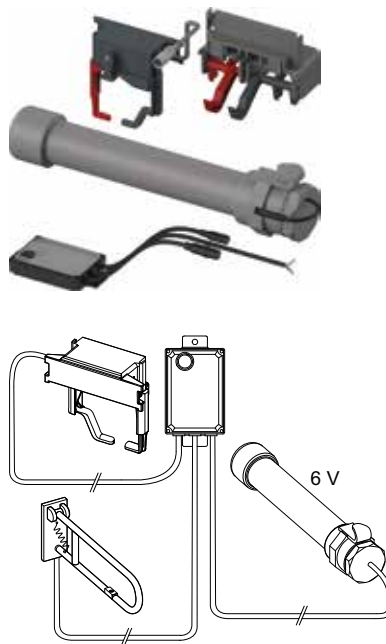

Механизм дистанционной активации смыва унитаза для проводных электронных кнопок, батарея 6 В

Для безбарьерной конструкции, для дистанционной активации смывных бачков ТЕСЕ с помощью подключенной по кабелю электрической кнопки, расположенной в поручне безопасности или на стене. Подходит для всех сливных бачков ТЕСЕ (глубина установки — 13 см)

с фронтальным расположением панели смыва на высоте около 1 м. Дополнительный ручной смыв с помощью панели смыва (не входит в комплектацию).

Комплект поставки:

- Регулируемый объем смыва 4,5/6/7,5 или 9 литров
- Герметичный отсек для батарей для установки в сливной бачок
- Четыре батареи типа Моно/D/LR20
- Электродвигатель привода

Дополнительно приобретается:

- Панель смыва с одинарным или двойным объемом смыва

арт.	К 1	€/шт.
9240356*	1 шт.	561,00