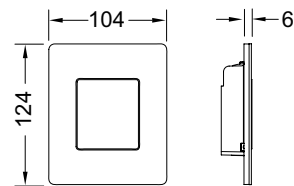

Комплект поставки:

- Картридж клапана смыва
- Сверхплоская металлическая панель смыва, установочная высота 6 мм
- Толкатель и крепежные элементы

Размеры (ш x в x г): 104 x 124 x 6 мм.

Цвет	Выставочные образцы	арт.	К 1	К 2	€/шт.
Белый глянцевый	—	9242432	1 шт.	15 шт.	<b>206,00</b>
Белый матовый	—	9242433	1 шт.	15 шт.	<b>198,00</b>
Нержавеющая сталь, сатин (с покрытием против отпечатков пальцев)	Да	9242434	1 шт.	15 шт.	<b>192,00</b>
Хром глянцевый	—	9242431	1 шт.	15 шт.	<b>215,00</b>
Черный матовый	—	9242435	1 шт.	15 шт.	<b>281,00</b>