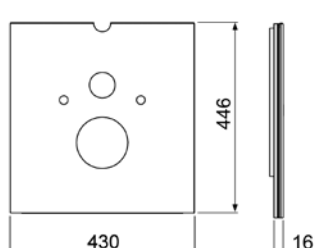

Цвет	Выставочные образцы	арт.	К 1	К 2	€/шт.
Стекло белое	Да	9650102	1 шт.	20 шт.	458,00

Информацию о выставочных образцах можно получить в «Каталоге рекламной продукции».