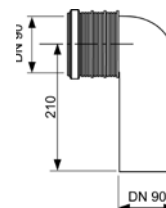

ТЕСЕprofil – Принадлежности

Отвод для унитаза ТЕСЕ 90° – DN 90/90

Для подсоединения модуля унитаза к сливному патрубку DN 90, три значения глубины.

Тип	арт.	К 1	€/шт.
PP	9820134	1 шт.	19,10