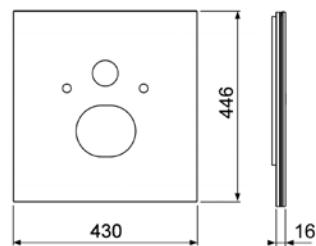

Стекланная панель TECElux для TECEone

Нижняя стекланная панель для унитазов TECEone с функцией биде, включая звукоизоляционный комплект и армированные шланги для подсоединения горячей и холодной воды к стандартным угловым вентилям.

Размеры (в х ш х г): 446 х 430 х 16 мм.

Примечание:

Для подключения к предварительно установленным угловым вентилям.

Цвет	Выставочные образцы	арт.	К 1	К 2	€/шт.
Стекло белое	–	9650103	1 шт.	20 шт.	693,00
Стекло черное	–	9650107	1 шт.	20 шт.	526,00

Информацию о выставочных образцах можно получить в «Каталоге рекламной продукции».

Стекланная панель TECElux для установки унитазов-биде (Geberit Aquaclean Sela и т. п.)

Нижняя стекланная панель для установки унитазов-биде Geberit Aquaclean Sela, Mera и Tuma, Toto Washlet SG, Toto Washlet EK или GL со скрытыми соединениями, Grohe Sensia, V & B ViClean U+ или Laufen Riva в комплекте со звукоизолирующей прокладкой, сменным армированным шлангом для подключения воды внутри бачка и пластиковым адаптером 3/8" для заливного клапана F 10.

Размеры (в х ш х г): 446 х 430 х 16 мм.