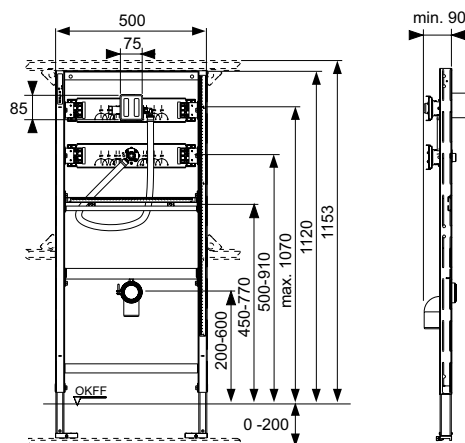

TECEprofil – Модули для писсуара

Застенный модуль для писсуара TECEprofil с корпусом клапана смыва TECE U 1, монтажная высота 1120 мм

Модуль писсуара для крепления механических и электронных систем привода. Для установки на профиль TECEprofil, монтажа в металлических или деревянных каркасных стенах, перед стеной или в качестве углового модуля.

Комплектация модуля в сборе:

- Корпус клапана смыва писсуара TECE U 1 с регулированием смыва и системой защиты застенного пространства
- Соединение Rp 1/2"
- Две регулируемые опоры для напольного крепления 0–200 мм
- Две крепежные шпильки M 8
- Регулируемые монтажные направляющие
- Регулируемый по высоте отвод
- Соединительный отвод DN 50 с защитными заглушками
- Крепежные элементы для писсуара
- Впускной фитинг 1/2"

Дополнительно приобретается:

- Ручной или автоматический привод (TECEsquare, TECEloop, TECEsolid, TECEplanus и писсуар TECEpow)
- Крепежный элемент для установки в конструкции перед стеной, в углу или в деревянных каркасных стенах

Внимание!

Не подходит для наполовину скрытых писсуаров.

арт.	К 1	К 2	К 3	€/шт.
9320008	1 шт.	10 шт.	60 шт.	542,00