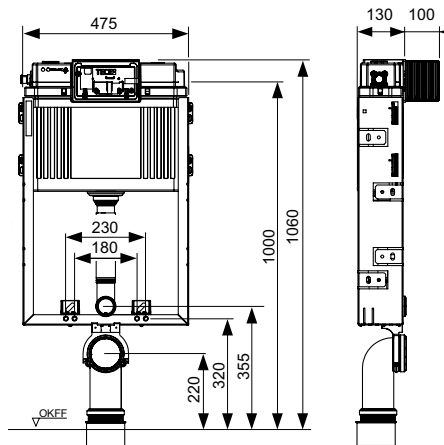

Комплект поставки модуля:

- Рама из оцинкованной стали
- Две крепежные шпильки М 12 с гайками М 12 (монтажное расстояние 180 или 230 мм)
- Фановый отвод унитаза DN 90, с переходником DN 90/100 из PP
- Переходник также подходит для горизонтального монтажа
- Соединительный комплект унитаза DN 90, включая защитную заглушку

Дополнительно приобретается:

- Панель смыва унитаза (см. панели смыва)
- Контейнер для гигиенических таблеток (арт. 9240950) (опционально)
- Комплект опор (арт. 9030024)

Примечание:

Идеален для рядного монтажа с креплением непосредственно с угловыми соединениями к системе профиля ТЕСЕprofil в качестве средства выравнивания.

арт.	К 1	К 2	К 3	€/шт.
9370300	1 шт.	10 шт.	60 шт.	330,00