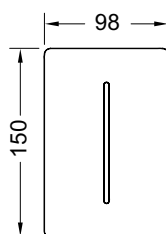

Цвет	Выставочные образцы	арт.		К 1	К 2	€/шт.
Белый	Да	9242051	SALE	1 шт.	10 шт.	525,00
Хром глянцевый	Да	9242055	SALE	1 шт.	10 шт.	544,00

Информацию о выставочных образцах можно получить в «Каталоге рекламной продукции».