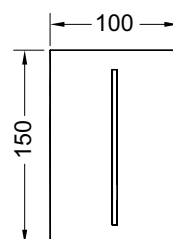

Цвет	Выставочные образцы	арт.		К 1	К 2	€/шт.
Стекло белое	Да	9242061	SALE	1 шт.	10 шт.	643,00
Стекло черное	—	9242063	SALE	1 шт.	10 шт.	721,00

Информацию о выставочных образцах можно получить в «Каталоге рекламной продукции».