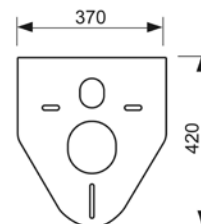

Звукоизоляционный комплект TECE для унитазов и биде

Для звукоизоляции между унитазом или биде и слоем плитки.

арт.	К 1	К 2	К 3	€/шт.
9200010	1 шт.	10 шт.	50 шт.	13,20