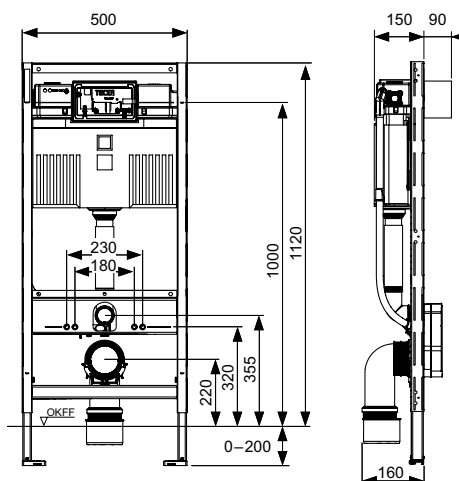

Возможность добавления приподнятого монтажа унитаза для высоты сиденья 48 см в соответствии с немецким стандартом DIN 18040 (DIN 1 8040: Безбарьерная конструкция. Часть 1. Общественные здания и рабочие места).

Дополнительно приобретается:

- Панель смыва унитаза (см. панели смыва)
- Крепежные элементы для монтажа перед стеной, углового монтажа или монтажа на деревянных конструкциях
- Контейнер для гигиенических таблеток (арт. 9240950) (опционально)
- Комплект для подключения унитаза-биде для модуля высотой 1120 мм (арт. 9880052)
- Прокладка звукоизоляционная (арт. 9200010)
- Монтажный комплект TECEone (арт. 9880046) (опционально)

Примечание:

При использовании унитаза с уменьшенной опорной поверхностью (например, Villeroy & Boch Memento, Subway 2.0) необходимо установить комплект стальных кронштейнов (арт. 9041029) в нижней части конструкции.

арт.	К 1	К 2	К 3	€/шт.
9300379	1 шт.	10 шт.	60 шт.	534,00