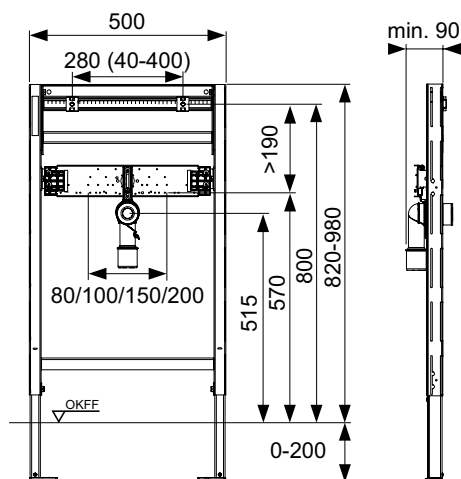

арт.	К 1	К 2	К 3	€/шт.
9310018	1 шт.	10 шт.	60 шт.	369,00