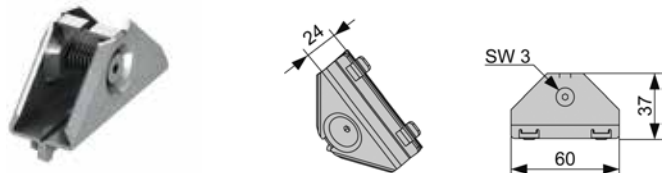

## Угловое соединение ТЕСЕprofil

Угловое соединение для жесткого прямоугольного соединения профилей ТЕСЕprofil; блок в сборе из оцинкованной стали. Винт под торцевой ключ М5 (SW 3) и нажимная пружина.

арт.	К 1	К 2	К 3	€/шт.
9010002	30 шт.	240 шт.	5400 шт.	2,54