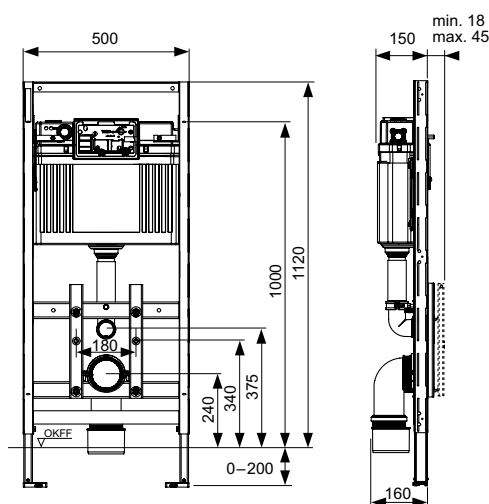

Модуль:

- Несущая монтажная рама с порошковым покрытием поверхности
- Регулируемые по глубине направляющие для верхней стеклянной панели с блоком управления приводом и нижней стеклянной панели
- Две регулируемые в диапазоне 0–200 мм опоры для крепления к полу
- Две крепежные шпильки и гайки M 12
- Установочное расстояние для унитаза 180 мм
- Фановый отвод DN 90 из полипропилена, включая переходник DN 90/100
- Переходник также подходит для горизонтальной установки
- Комплект патрубков для подсоединения унитаза DN 90, включая защитные заглушки
- Высокоэффективная защита внутренних пространств конструкции. Подходит для стен с толщиной чистовой отделки до 45 мм

Дополнительно приобретается:

- Верхняя стеклянная панель с блоком управления
- Нижняя стеклянная панель для установки унитаза
- Крепежные элементы для установки перед стеной, угловой установки или установки в деревянные стоечно-балочные конструкции

Дополнительные принадлежности (опционально):

Система очистки воздуха TECElux ceramic-Air (арт. 9660000), только в сочетании с верхней стеклянной панелью sen-Touch с сенсорным блоком управления.

арт.	K 1	K 2	K 3	€/шт.
9600100	1 шт.	6 шт.	12 шт.	718,00