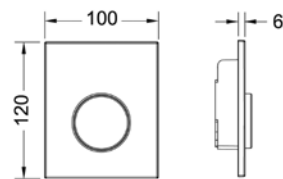

Панели смыва для писсуаров – TECeloop

Стеклопанель смыва писсуара TECeloop, в комплекте с картриджем

Монтажный комплект для сливного клапана TECE U 1. Сливной клапан категорий 1.5 и 4 (EN 12541). Регулируемый объем смыва 1, 2 или 4 литра. Минимальное рабочее давление в системе — 0,5 бар.