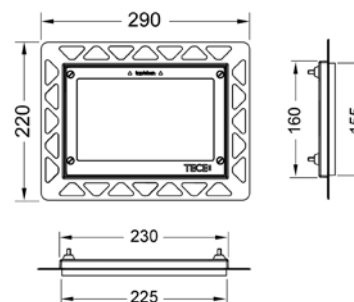

Панели смыва для унитазов – TЕСEpow

Монтажная рамка для монтажа на уровне стены

Монтажный комплект для установки панелей смыва унитаза TЕСEloop (стекло), TЕСEloop (пластик), TЕСEvelvet, TЕСEsquare (стекло), TЕСElux Mini, а также TЕСEpow на уровне стены. Рамка для облицовки стеновой плиткой с регулированием глубины в диапазоне 5–18 мм (18–33 мм с использованием регулировочных болтов — арт. 9820181).

В комплект входит инструмент для монтажа/демонтажа панели смыва.