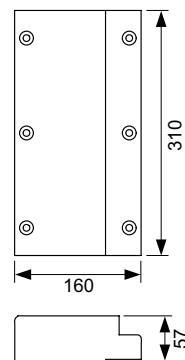

Комплект деревянных пластин TECEprofil для крепления поручней безопасности

Комплект деревянных пластин, состоящих из двух водонепроницаемых пластин из проклеенной фанеры, включая крепежные элементы для установки на модуле унитаза Geronto. Крепежные винты для монтажа поручней в комплектацию не входят.

Примечание:

Не подготовлен для поручня безопасности с управлением смывом по кабелю.

арт.	К 1	К 2	€/компл.
9042008R	1 компл.	10 компл.	33,30