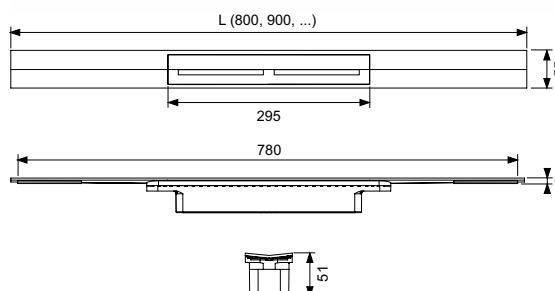

Профиль для душа TECEdrainprofile с черным PVD покрытием

Душевой профиль для дренажа душа, устанавливается на плиточный клей над бетонной стяжкой и изоляцией.

Комплект поставки:

- Душевой профиль, который можно обрезать по длине, имеет уклон внутрь. Это улучшает слив воды и делает самоочистку более эффективной
- Душевой профиль можно обрезать до ≥ 500 мм
- Крышка с функцией нажатия для снятия руками, прочность соответствует классу К3 — максимальная испытанная нагрузка составляет 300 кг
- Душевой профиль и крышка из нержавеющей стали, материал 1.4301 (304), с цветным покрытием из PVD (хлорированный поливинилхлорид)
- Соединительный элемент для подсоединения к сифону TECEdrainprofile
- Зажимные элементы для простоты установки и надежного сцепления с плиточным клеем
- Для напольных покрытий от 8 до 25 мм (включая слой клея)
- При установке у стены толщина облицовки стены должна составлять от 12 до 22 мм (включая слой клея). При этом видимый зазор между душевым профилем и облицовкой стены составит от 10 мм (при толщине облицовки 12 мм) до 1 мм (при толщине облицовки 22 мм).
- Для монтажа у стены (на уровне стены) или на любом расстоянии от стены

Дополнительно приобретаетя:

- Сифон TECEdrainprofile

Длина	Ширина	Поверхность	арт.	К 1	€/шт.
800 мм	55 мм	сатин	670821	1 шт.	832,00
900 мм	55 мм	сатин	670921	1 шт.	862,00
1000 мм	55 мм	сатин	671021	1 шт.	891,00
1200 мм	55 мм	сатин	671221	1 шт.	988,00