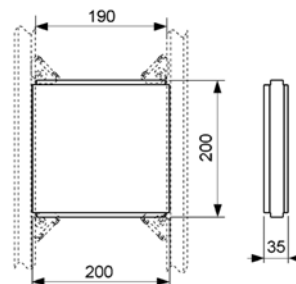

Монтажная пластина для крепления дополнительных элементов, 200 x 200 мм

Монтажная пластина для надежной фиксации дополнительного оборудования, например, зеркального шкафчика, на конструкцию из профиля TECEprofil. Изготовлена из водостойкой клееной фанеры согласно стандарту DIN 68705.