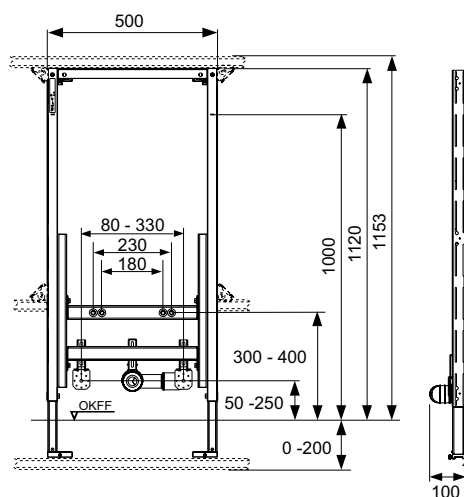

арт.	К 1	К 2	К 3	€/шт.
9330000	1 шт.	10 шт.	60 шт.	350,00