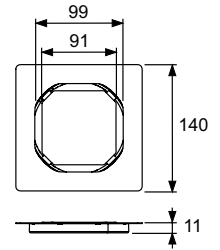

Основа для плитки TECEdrainpoint S, 100 мм, из нержавеющей стали, без рамки

Комплект состоит из верхней части трапа под облицовку плиткой и безрамочной основы под облицовку плиткой, 100 x 100 мм.

- Наружный диаметр = 110 мм
- Высота = 1 мм (подходит для кафельной плитки и натурального камня любой толщины)
- Рамка решетки из тянутой нержавеющей стали, материал 1.4301 (304)
- Безрамочная основа под облицовку плиткой из тянутой нержавеющей стали, материал 1.4301 (304), размеры 83 x 83 мм, полированная поверхность, класс нагрузки КЗ (нагрузка до 300 кг)