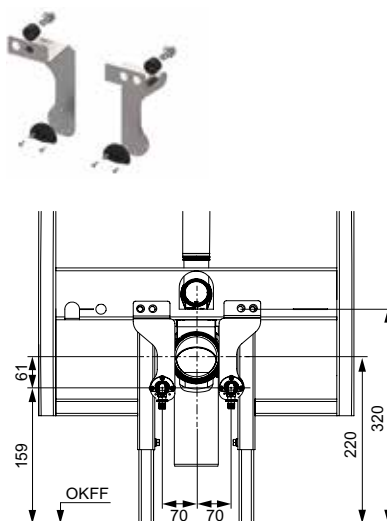

Монтажный комплект ТЕСЕone для установки с застенными модулями сухого монтажа со смывным бачком Octa

Кронштейны со звукоизолирующими вставками для установки на модули сухого монтажа со смывным бачком Octa.

Комплект поставки:

- Кронштейна для установки настенных уголков подвода горячей и холодной воды
- Шумопоглощающие элементы для настенных уголков
- Крепежные винты для настенных уголков
- Два болта М 12 x 20 с распорными втулками

арт.	К 1	К 2	К 3	€/шт.
9880056	1 шт.	10 шт.	60 шт.	56,00