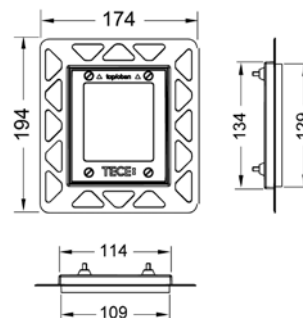

Панели смыва для писсуаров – TECESquare

Монтажная рамка для установки панелей смыва писсуара на уровне стены

Монтажный комплект для монтажа панелей TECESnow, стеклянных панелей смыва TECESloop/TECESquare на уровне стены и металлических панелей TECESquare при сухом монтаже. Регулировка глубины рамки в зависимости от толщины чистового покрытия в диапазоне 5–18 мм (18–33 мм с использованием удлиненных регулировочных болтов арт. 9820181). Комплект поставки включает в себя инструмент для монтажа панели смыва.

Монтажная рамка необходима при облицовке стены!

Внимание! Только для сухого монтажа!

Для создания ровной кромки выреза в плитке используйте станок гидроабразивной резки.

Цвет	Выставочные образцы	арт.	К 1	К 2	€/шт.
Белый	—	9242646	1 шт.	40 шт.	105,00
Черный, глянцевый	—	9242647	1 шт.	40 шт.	105,00
Хром глянцевый	Да	9242649	1 шт.	40 шт.	105,00
Позолоченная	—	9242648	1 шт.	40 шт.	525,00

Информацию о выставочных образцах можно получить в «Каталоге рекламной продукции».