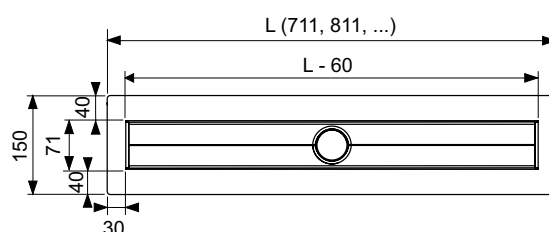

Прямой душевой канал для монтажа в бетонной стяжке, с фланцем и гидроизоляционной лентой Seal System для создания протестированного независимой лабораторией соединения душевого канала TECEdrainline с композитной гидроизоляцией.

Комплект поставки:

- Корпус канала с фланцем из нержавеющей полированной стали, материал 1.4301 (304)
- Гидроизоляционная лента Seal System с текстильной основой для монтажа в жидкой или композитной гидроизоляции
- Соединительные элементы для монтажа в бетонной стяжке и заказываемый отдельно комплект опор
- Центральное отверстие для подсоединения сифона
- Уклон к центру для улучшения слива воды и самоочистения
- Уплотнение

Длина без облицовки с фланцем = 711, 811, ... мм

Видимая длина после монтажа = 651, 751, ... мм

Ширина без облицовки с фланцем = 150 мм

Видимая ширина после монтажа = 71 мм

Установочная высота до уровня чистового пола (в зависимости от модели сифона):

- 67 мм сифон «вертикальный»
- 68,5 мм сифон «низкий»
- 95 мм сифон «заниженный»
- 120 мм сифон «стандартный»
- 148 мм сифон «максимальный»

Дополнительно приобретается:

- Декоративная решетка или основа для укладки плитки
- Сифон
- Комплект опор (опционально)
- Звукоизоляционный мат Drainbase (опционально) для обеспечения соответствия требованиям по уровню шума согласно DIN 4109 и защите от шума (SSt) согласно VDI 4100 уровней от I до III

Номинальная длина	Общая длина L	Видимый размер после монтажа	арт.	K 1	K 2	€/шт.
700 мм	711 мм	651 мм	600700	1 шт.	40 шт.	374,00
800 мм	811 мм	751 мм	600800	1 шт.	40 шт.	382,00
900 мм	911 мм	851 мм	600900	1 шт.	40 шт.	393,00
1000 мм	1011 мм	951 мм	601000	1 шт.	40 шт.	439,00
1200 мм	1211 мм	1151 мм	601200	1 шт.	40 шт.	466,00
1500 мм	1511 мм	1451 мм	601500	1 шт.	40 шт.	548,00

Длина по индивидуальному заказу, эксклюзивные дизайны

Мы будем рады изготовить каналы требуемой вам длины или решетки с дизайном, соответствующим вашим условиям. Минимальное количество заказа — 20 каналов одного типоразмера. Мы сообщим вам стоимость после получения вашего запроса. Время поставки с момента выяснения и утверждения всех деталей составляет от шести до восьми недель. После утверждения заказ с индивидуальными размерами или дизайном декоративной решетки не подлежит отмене, и оплата не возвращается. Максимальная длина канала на заказ — 1500 мм.