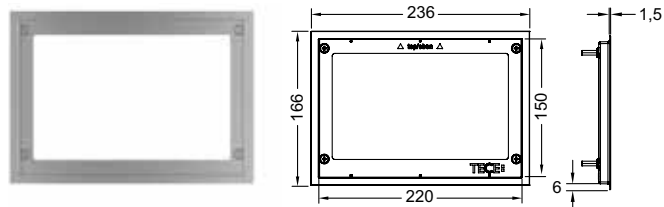

Декоративная рамка для монтажной рамки

Металлическая декоративная рамка для использования вместе с монтажной рамкой. Закрывает неровные кромки настенной плитки. Декоративная рамка с регулированием глубины для отделки стен толщиной 5–18 мм (18–33 мм с использованием регулировочных болтов арт. 9820181).