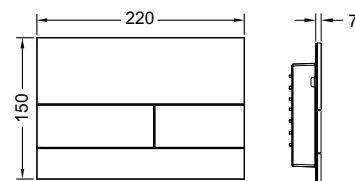

Панели смыва для унитазов – TECESquare

Стеклопанель смыва унитаза TECESquare II для системы с двойным смывом **NEW**

Панель смыва для смывных бачков ТЕСЕ, фронтальная или верхняя установка. Плоская стеклянная панель смыва с двумя установленными на пружинах клавишами привода кулисного типа. Подходит для монтажа на уровне стены вместе с монтажной рамкой унитаза для монтажа на уровне стены (например, арт. 9240649). Совместима с контейнером для гигиенических таблеток.

Размеры (ш х в х г): 220 x 150 x 7 мм.

Монтажная рамка для установки панели смыва на уровне стены в комплектацию не входит (приобретается дополнительно)!

Цвет	Выставочные образцы	арт.		К 1	К 2	€/шт.
Стекло белое, сатинированное	Да	9240824	NEW	1 шт.	10 шт.	240,00
Стекло черное, сатинированное	Да	9240825	NEW	1 шт.	10 шт.	240,00
Стекло серое, сатинированное	–	9240826	NEW	1 шт.	10 шт.	240,00
Стекло песочно-бежевое, сатинированное	Да	9240827	NEW	1 шт.	10 шт.	240,00

Стеклопанель смыва унитаза TECESquare для системы с двойным смывом

Панель смыва для смывных бачков ТЕСЕ, фронтальная или верхняя установка. Плоская стеклянная панель смыва с двумя установленными на пружинах клавишами привода кулисного типа. Подходит для монтажа на уровне стены вместе с монтажной рамкой унитаза для монтажа на уровне стены (например, арт. 9240649). Совместима с контейнером для гигиенических таблеток.

Размеры (ш х в х г): 220 x 150 x 11 мм.