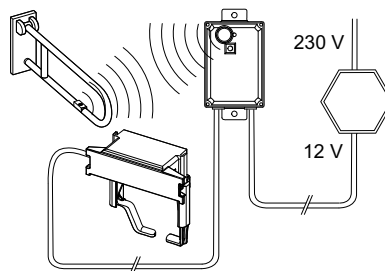

Дополнительно приобретается:

- Трансформатор TECeplanus 230/12 В — арт. 9810003
- Кабель для подключения TECeplanus 12 В — арт. 9810004
- Панель смыва с одинарным или двойным объемом смыва

арт.	К 1	€/шт.
9240355*	1 шт.	1 246,00