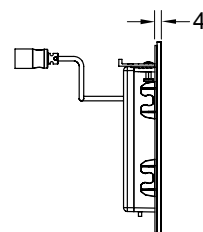

Цвет	Выставочные образцы		арт.	K 1	K 2	€/шт.	
	Да	Нет					
Нержавеющая сталь, сатин (с покрытием против отпечатков пальцев)	Да		9242071	SALE	1 шт.	10 шт.	690,00

Информацию о выставочных образцах можно получить в «Каталоге рекламной продукции».