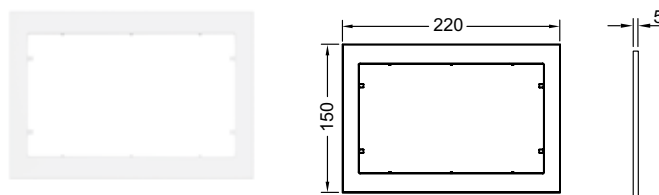

## Дистанционная рамка TЕСE

Используется в качестве дистанционной рамки для панелей смыва TЕСEpow и TЕСEloop пластик и для монтажа на уровне стены панелей TЕСEpow, TЕСEloop пластик и TЕСEvelvet.

Размеры (ш x в x г): 220 x 150 x 5 мм.