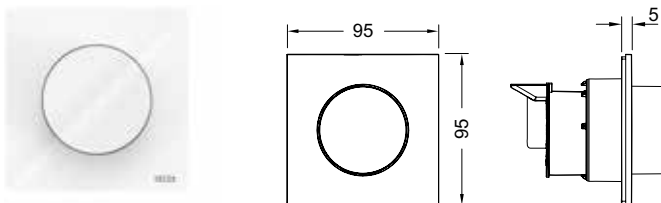

Внимание!

Может использоваться только в сочетании с комплектом подключения пневматической дистанционной панели смыва TECEflushpoint (приобретается отдельно).

Цвет	арт.	К 1	€/шт.
Белый	9240984	1 шт.	100,00