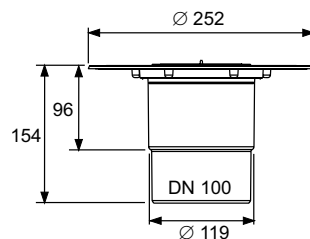

TECEdrainpoint S – Сифоны

Сифон TECEdrainpoint S DN 100, вертикальный с универсальным фланцем Seal System*

Трап дренажный TECEdrainpoint S DN 100 вертикальный, стандартный, пластиковый (PP), протестирован в соответствии с EN 1253.

- С универсальным фланцем для соединения композитной гидроизоляции согласно DIN 18534 или зажимными фланцевыми соединениями
- Со съемным стаканом гидрозатвора
- Уровень гидрозатвора = 50 мм согласно EN 1253

Производительность трапа согласно EN 1253 при уровне воды на 10/20 мм выше решетки:

- При минимальной высоте верхней части трапа: 0,76/1,42 л/с
- При максимальной высоте верхней части трапа: 0,80/2,10 л/с

В комплект поставки входит защитная монтажная заглушка, пленка для монтажа и инструкции по сборке.

Необходимое отверстие для сверла: Диаметр — 132 мм.

Дополнительно приобретается в зависимости от типа уплотнения:

- Манжета Seal System для создания испытанного независимой лабораторией соединения с композитной гидроизоляцией.
- Монтажный комплект с прижимным фланцем и гидроизоляционная манжета, обрезаемая по месту

Примечание:

Производительность измерена у верхней части трапа и с декоративной решеткой 150 мм (арт. 3660003), дополнительные сведения о производительности см. в соответствующем разделе.

арт.	К 1	€/шт.
3607600	1 шт.	47,30