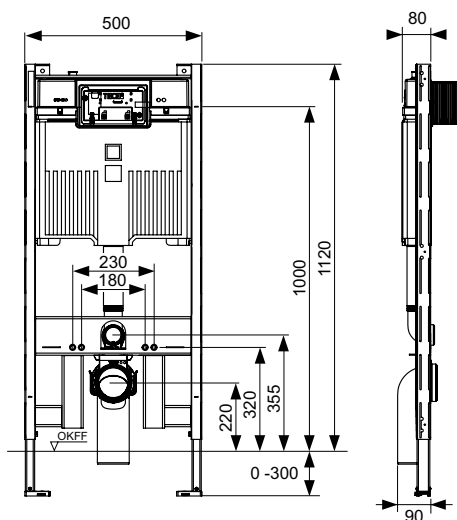

Рама модуля:

- Самонесущая, с порошковым покрытием
- Две крепежные шпильки M 12 с гайками
- Фановый отвод унитаза DN 90/90 PE-HD, включая защитную заглушку
- Соединительный комплект унитаза DN 90
- Подходит для возвышения пола до 30 см
- Установочное расстояние шпилек унитаза 180 или 230 мм
- В комплект входит настенное крепление

Дополнительно приобретается:

- Панель смыва унитаза (см. панели смыва)
- Крепежные элементы для монтажа отдельных блоков перед стеной, в углах или в деревянных каркасных конструкциях
- Монтажный комплект TECEone (арт. 9880056) (опционально)
- Адаптер фанового отвода 90/110 мм (арт. 9820136) (опционально)

арт.	K 1	K 2	€/шт.
9300500	1 шт.	10 шт.	466,00