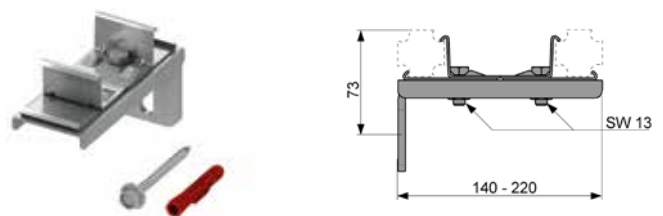

Двойное крепление ТЕСЕprofil

Двойное крепление для монтажа одновременно двух профилей ТЕСЕprofil к конструкции. Для несущих конструкций с глубиной 140—220 мм. Блок из оцинкованной стали в сборе в комплекте с крепежными элементами.

Приобретается отдельно: звукоизоляционный комплект ТЕСЕprofil для крепления (арт. 9021019)

арт.	К 1	К 2	К 3	€/шт.
9030011	5 шт.	15 шт.	60 шт.	13,40