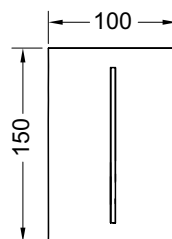

Цвет	Выставочные образцы		арт.	K 1	K 2	€/шт.	
	Да	Нет					
Нержавеющая сталь, сатин (с покрытием против отпечатков пальцев)	Да		9242071	SALE	1 шт.	10 шт.	690,00

Информацию о выставочных образцах можно получить в «Каталоге рекламной продукции».