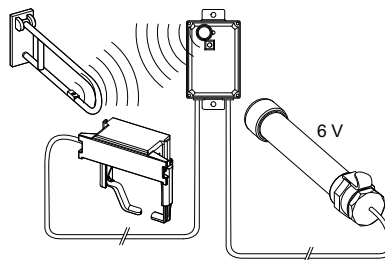

Механизм дистанционной активации смыва унитаза для поручней, батарея 6 В

Для безбарьерной конструкции, для дистанционного привода сливных бачков TECe с помощью беспроводного переключателя в поручне безопасности. Подходит для всех сливных бачков TECe (глубина установки — 13 см) с фронтальным расположением панели смыва на высоте около 1 м. Дополнительный ручной смыв с помощью панели смыва (не входит в комплектацию).

Подходит для поручней безопасности с беспроводным управлением:

- Поручни безопасности HEWI серии LifeSystem 802.50..., с комплектом установки HEWI 802.50.060R (справа) или HEWI 802.50.060L (слева)
- Поручни безопасности HEWI 801 серии 801.50 ..., с комплектом установки HEWI 801.50.060
- Поручни безопасности HEWI 805 серии 805.50..., с комплектом установки HEWI 801.50.060
- KEUCO Plan Care 34903 и 34905 с беспроводным управлением

Комплект поставки:

- Регулируемый объем смыва 4,5/6/7,5 или 9 литров
- Герметичный отсек для батарей для установки в сливной бачок
- Четыре батареи типа Mono/D/LR20
- Электродвигатель привода

Дополнительно приобретается:

- Панель смыва с одинарным или двойным объемом смыва

арт.	К 1	€/шт.
9240354*	1 шт.	1 246,00