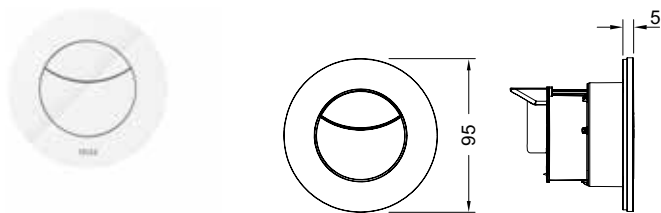

Пневматическая дистанционная пластиковая панель смыва унитаза TECEflushpoint для двойной системы смыва, круглая

Пневматический дистанционный привод смыва для бачков TECE для совместной установки с механическими панелями смыва TECE. Для установки в стену или мебель. Совместим с контейнером для гигиенических таблеток.

Размеры (Ш x В x Г): 95 x 95 x 5 мм.

Комплект поставки:

- Плоская круглая декоративная панель
- Клавиши для большого и малого объемов смыва
- Пневматический привод смыва

Внимание!

Может использоваться только в сочетании с комплектом подключения пневматической дистанционной панели смыва TECEflushpoint (приобретается отдельно).

Цвет	арт.	К 1	€/шт.
Белый	9240981	1 шт.	119,00
Хром матовый	9240983	1 шт.	104,00