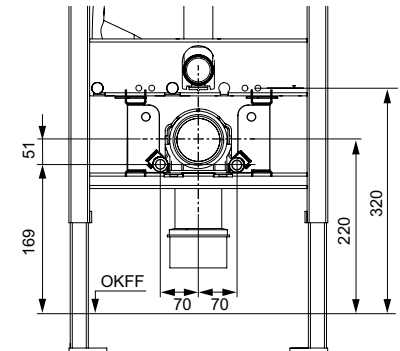

Монтажный комплект TECEone для установки с застенными модулями сухого монтажа Geberit Duofix*

Кронштейны для установки на модули сухого монтажа Geberit Duofix.

Комплект поставки:

- 2 кронштейна для установки настенных уголков подвода горячей и холодной воды
- Настенные уголки 1/2" x 1/2"
- Шумопоглощающие элементы для настенных уголков
- Крепежные винты для настенных уголков
- Стопорные штифты для фиксации кронштейнов