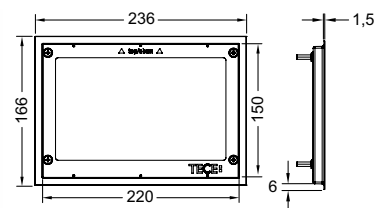

Декоративная рамка для монтажной рамки

Металлическая декоративная рамка для использования вместе с монтажной рамкой. Закрывает неровные кромки настенной плитки. Декоративная рамка с регулированием глубины для отделки стен толщиной 5–18 мм (18–33 мм с использованием регулировочных болтов арт. 9820181).