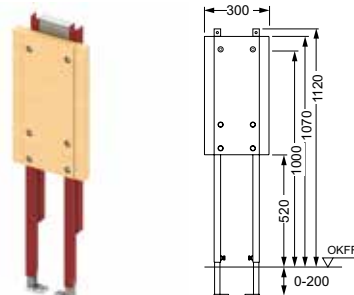

Застенный модуль ТЕСЕprofil для поручней и опорных систем

Для монтажа в каркасных стенах с профилем UA или в качестве элемента монтажа перед стеной.

Комплектация модуля в сборе:

- Независимая монтажная рама, порошковое покрытие
- Водонепроницаемая панель из многослойной проклеенной фанеры
- Крепежные элементы для крепления на стене с профилем

Дополнительно приобретается:

- Крепление модуля с регулировкой по глубине для монтажа перед стеной