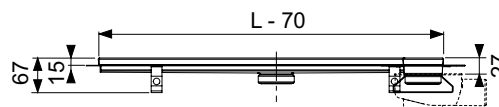

Угловой душевой канал 90° для монтажа в бетонной стяжке с фланцем и гидроизоляционной лентой Seal System для создания протестированного независимой лабораторией соединения душевого канала TECEdrainline с композитной гидроизоляцией.

Комплект поставки:

- Корпус канала с фланцем из нержавеющей полированной стали, материал 1.4301 (304)
- Гидроизоляционная лента Seal System с текстильной основой для монтажа в жидкой или композитной гидроизоляции
- Соединительные элементы для монтажа в бетонной стяжке и заказываемый отдельно комплект опор
- Два отверстия для подсоединения сифонов
- Уклон к центру для улучшения слива воды и самоочистения
- Уплотнение

Длина без облицовки с фланцем = 946 x 946, 1046 x 1046, ... мм

Видимая длина после монтажа = 878 x 878, 978 x 978, ... мм

Ширина без облицовки с фланцем = 156 мм

Видимая ширина после монтажа = 76 мм

Установочная высота до уровня чистового пола (в зависимости от модели сифона):

- 67 мм сифон «вертикальный»
- 68,5 мм сифон «низкий»
- 95 мм сифон «заниженный»
- 120 мм сифон «стандартный»
- 148 мм сифон «максимальный»

Дополнительно приобретается:

- Декоративная решетка или основа для укладки плитки
- 2 сифона
- 2 комплекта установочных опор (опционально)
- Звукоизоляционный мат Drainbase (опционально) для обеспечения соответствия требованиям по уровню шума согласно DIN 4109 и защите от шума (SSt) согласно VDI 4100 уровней от I до III

Номинальная длина	Общая длина L	Видимый размер после монтажа L — 70 мм	арт.	K 1	K 2	€/шт.
946 x 946 мм	946 x 946 мм	878 x 878 мм	610900**	1 шт.	9 шт.	876,00
1046 x 1046 мм	1046 x 1046 мм	978 x 978 мм	611000**	1 шт.	9 шт.	995,00
1246 x 1246 мм	1246 x 1246 мм	1178 x 1178 мм	611200**	1 шт.	9 шт.	1 076,00

Длина по индивидуальному заказу, эксклюзивные дизайны

Мы будем рады изготовить каналы требуемой вам длины или решетки с дизайном, соответствующим вашим условиям. Минимальное количество заказа — 20 каналов одного типоразмера. Мы сообщим вам стоимость после получения вашего запроса. Время поставки с момента выяснения и утверждения всех деталей составляет от шести до восьми недель. После утверждения заказ с индивидуальными размерами или дизайном декоративной решетки не подлежит отмене, и оплата не возвращается. Максимальная длина канала на заказ — 1500 мм.