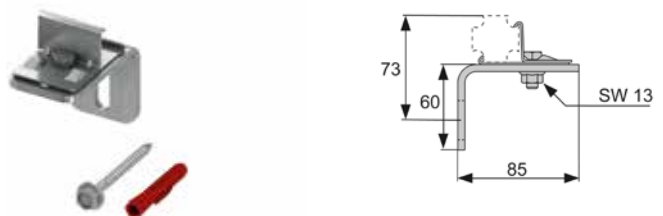

Одинарное крепление ТЕСЕprofil

Одинарное крепление для монтажа стального профиля ТЕСЕprofil к конструкции. Узел в сборе из оцинкованной стали в комплекте с крепежными элементами.

Приобретается отдельно: звукоизоляционный комплект ТЕСЕprofil для одинарного крепления (арт. 9021019)

арт.	К 1	К 2	К 3	€/шт.
9030002	10 шт.	60 шт.	240 шт.	8,09