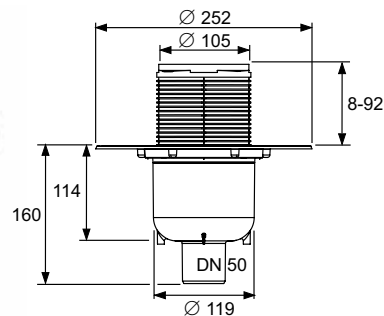

TECEdrainpoint S – Трапы

Трап дренажный TECEdrainpoint S 130, вертикальный с универсальным фланцем Seal System*

Трап дренажный TECEdrainpoint S 130 вертикальный DN 50, испытан согласно EN 1253.

Комплект поставки:

Корпус сифона DN 50 вертикальный пластиковый (PP)

- С универсальным фланцем для соединения композитной гидроизоляции согласно стандарту DIN 18534 или зажимными фланцевыми соединениями
- Со съёмным стаканом гидрозатвора
- Уровень гидрозатвора = 50 мм согласно EN 1253
- Верхняя часть трапа с рамкой решетки из пластика (АБС) и уплотняющим кольцом
- Декоративная решетка TECEdrainpoint S, материал 1.4301 (304), размер 100 x 100 мм, полированная поверхность, класс нагрузки К3 (нагрузка до 300 кг)

Производительность трапа согласно EN 1253 при уровне воды на 10/20 мм выше решетки:

- При минимальной высоте верхней части трапа: 0,64/1,36 л/с
- При максимальной высоте верхней части трапа: 0,70/1,56 л/с

В комплект поставки входит защитная монтажная заглушка, пленка для монтажа и инструкции по сборке.

Необходимое отверстие для сверла: Диаметр — 120 мм.

Дополнительно приобретается в зависимости от типа уплотнения:

- Манжета Seal System для создания испытанного независимой лабораторией соединения с композитной гидроизоляцией.
- Монтажный комплект с прижимным фланцем и гидроизоляционная манжета, обрезаемая по месту.

арт.	К 1	К 2	€/шт.
3601300	1 шт.	10 шт.	54,00

* Информацию о системе Seal System можно найти на сайте www.sealsystem.net.