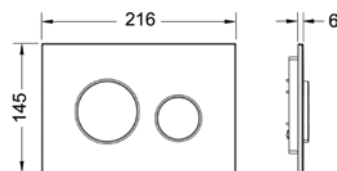

Цвет	Выставочные образцы	арт.	К 1	К 2	€/шт.	
Белый	—	9240600	SALE	1 шт.	10 шт.	76,00
Белый, клавиши хром глянцевый	—	9240627	SALE	1 шт.	10 шт.	105,00
Хром глянцевый	—	9240626	SALE	1 шт.	10 шт.	110,00

Информацию о выставочных образцах можно получить в «Каталоге рекламной продукции».