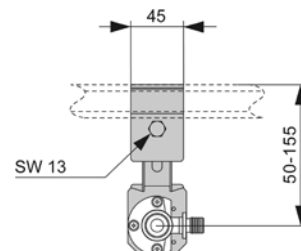

Настенный уголок в комплект поставки не входит!

Тип.	арт.	К 1	К 2	€/шт.
Без настенного уголка	9020046	1 шт.	4 шт.	12,30