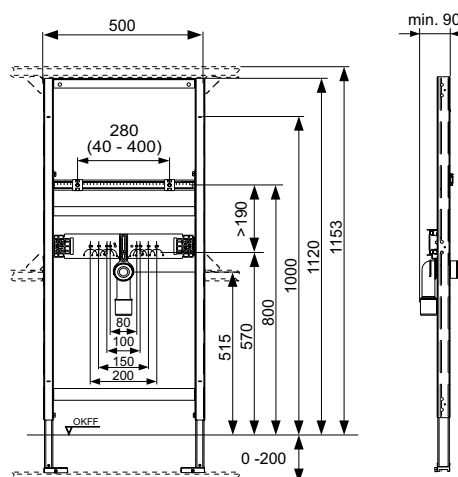

арт.	К 1	К 2	К 3	€/шт.
9310000	1 шт.	10 шт.	60 шт.	281,00