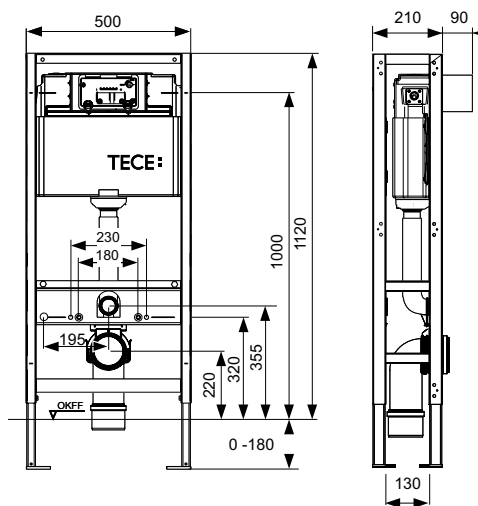

Комплект поставки модуля:

- Самонесущая монтажная рама на четырех опорах с порошковым покрытием
- Две крепежные шпильки М 12 с гайками
- Четыре штифта М 8 x 90 для крепления к полу
- Фановый отвод унитаза DN 90, с переходником DN 90/100 из PP
- Переходник также подходит для горизонтального монтажа
- Соединительный комплект унитаза DN 90, включая защитные заглушки

Дополнительно приобретается:

- Панель смыва унитаза (см. панели смыва)
- Контейнер для гигиенических таблеток (арт. 9240950) (опционально)
- Прокладка звукоизоляционная (арт. 9200010)
- Монтажный туннель с заглушкой (арт. 9820499) (опционально)

Примечание:

При использовании унитаза с уменьшенной опорной поверхностью (расстояние от середины крепежной шпильки до нижней кромки опорной поверхности меньше 18 см), например, V & B Memento, Sentiq, Subway 2.0, необходимо установить комплект стальных установочных элементов 9041029 в нижней части конструкции.

арт.	К 1	К 2	€/шт.
9500393	1 шт.	16 шт.	588,00