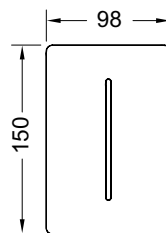

Подходит для монтажа на уровне стены вместе с монтажной рамкой TECEfilo.

Размеры (ш х в х г): 100 x 150 x 5 мм.

**Монтажная рамка TECEfilo для установки на уровне стены в комплектацию не входит.**

Цвет	Выставочные образцы	арт.		К 1	К 2	€/шт.
Белый	Да	9242050	SALE	1 шт.	10 шт.	394,00