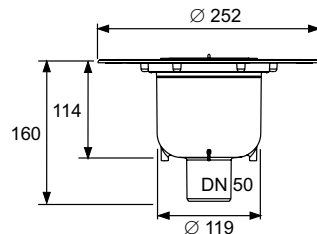

TECEdrainpoint S – Сифоны

Сифон TECEdrainpoint S DN 70, вертикальный с универсальным фланцем Seal System*

Трап дренажный TECEdrainpoint S DN 70 вертикальный, стандартный, пластиковый (PP), протестирован в соответствии с EN 1253.

- С универсальным фланцем для соединения композитной гидроизоляции согласно DIN 18534 или зажимными фланцевыми соединениями
- Со съёмным стаканом гидрозатвора
- Уровень гидрозатвора = 50 мм согласно EN 1253

Производительность трапа согласно EN 1253 при уровне воды на 10/20 мм выше решетки:

- При минимальной высоте верхней части трапа: 0,47/1,81 л/с
- При максимальной высоте верхней части трапа: 0,63/1,84 л/с

В комплект поставки входит защитная монтажная заглушка, пленка для монтажа и инструкции по сборке.

Необходимое отверстие для сверла: Диаметр — 122 мм.

Дополнительно приобретается в зависимости от типа уплотнения:

- Манжета Seal System для создания испытанного независимой лабораторией соединения с композитной гидроизоляцией.
- Монтажный комплект с прижимным фланцем и гидроизоляционная манжета, обрезаемая по месту

Примечание:

Производительность измерена у верхней части трапа и с декоративной решеткой 150 мм (арт. 3660003), дополнительные сведения о производительности см. в соответствующем разделе.

арт.	К 1	€/шт.
3603600	1 шт.	38,10