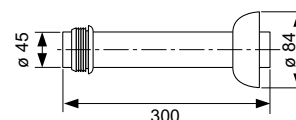

## Патрубок TECEbox для подключения напольного унитаза с Euro-rosette

Комплект соединений для напольного унитаза, белый, с уплотнением сливного патрубка и Euro-rosette.

арт.	К 1	€/шт.
9221011	1 шт.	23,60