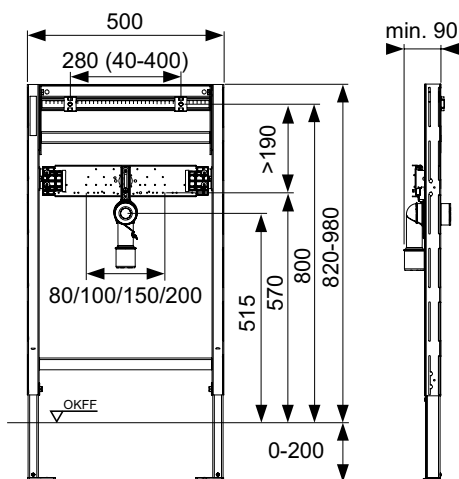

Модуль писсуара TECEprofil с корпусом клапана смыва TECE U 2, установочная высота 1120 мм

Модуль писсуара для установки с электронной панелью смыва TECEfilo, для установки в стальной профиль TECEprofil, в металлических или деревянных каркасных стенах, перед стеной или в качестве углового модуля.

Комплектация модуля в сборе:

- Корпус клапана смыва писсуара TECE U 2 с регулированием потока на впуске и системой защиты застенного пространства
- Встроенный трансформатор 230/12 В для подключения непосредственно к сети 230 В
- Соединение Rp 1/2"
- Две регулируемые в диапазоне 0–200 мм опоры для крепления к полу
- Глубина установки 75 мм
- Две крепежные шпильки M8
- Регулируемые монтажные пластины
- Регулируемое по высоте соединение сифона
- Фановый отвод DN 50, включая защитные заглушки
- Крепежные элементы для писсуара
- Впускной фитинг 1/2"

Дополнительно приобретается:

- Электронная панель смыва TECEfilo (см. панели смыва для писсуаров)
- Крепежные элементы для монтажа отдельных блоков перед стеной, в углах или в деревянных каркасных конструкциях.

Внимание!

Не подходит для установки полувстраиваемых писсуаров, например, Keramag Joly и Visit.

арт.	К 1	К 2	К 3	€/шт.
9320013	1 шт.	10 шт.	60 шт.	641,00