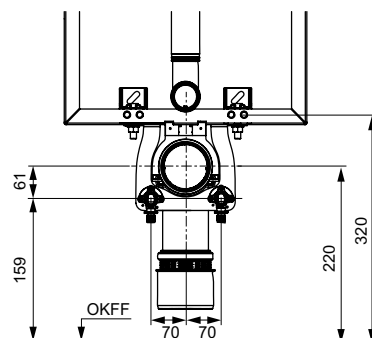

арт.	К 1	€/шт.
9880047	1 шт.	40,00