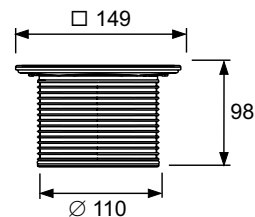

TECEdrainpoint S – Верхние части трапов

Декоративная решетка TECEdrainpoint S "quadratum", 150 мм, в стальной рамке, с монтажным элементом

Верхняя часть трапа с рамкой решетки из нержавеющей стали и декоративная решетка "quadratum" 142 x 142 мм.

- Верхняя часть трапа из пластика (ABS)
- Уплотнительное кольцо
- Наружный диаметр = 110 мм
- Регулировка высоты = 12–88 мм
- Рамка решетки из титановой нержавеющей стали, материал 1.4301 (304)
- Декоративная решетка "quadratum" из нержавеющей стали, материал 1.4301 (304), размеры 142 x 142 мм, полированная поверхность, класс нагрузки L15 (нагрузка до 1500 кг)
- Оценка сопротивления скольжению босых ног на мокрой поверхности, группа В, согласно DIN 51097