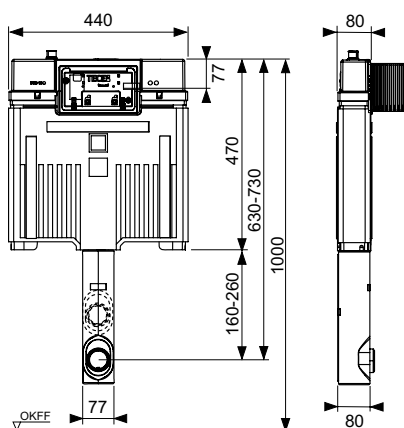

TECEbox – Модули унитазов со сливным бачком Octa

Сливной бачок TECEbox Octa II, 8 см, для напольного унитаза, с арматурной сеткой, установочная высота 1075 мм

Сливной бачок Octa II с системой монтажа панелей смыва "easy fit" для напольного унитаза, глубина 8 см; для монтажа в несущую стену или перед стеной.

Сливной бачок Uni 2.0 для фронтальной установки панели смыва:

- Надежный бак из ударопрочного пластика, проверено в соответствии с EN 14055
- Предварительно собранный и опломбированный сливной бачок.
- Соединение для сливного бачка с наружной резьбой R 1/2" сверху, подходит для адаптеров быстрого подсоединения
- Объем бачка 7 литров; предустановленный объем большого смыва 6 литров, можно настроить объем смыва 4,5 литра; объем малого смыва 3 литра в системе двойного смыва; возможность установки объема смыва 4/2 литра.
- Изоляция для предотвращения образования конденсата
- Для панелей смыва унитаза TECE
- Можно использовать в качестве сливного бачка с системой одинарного или двойного смыва
- Система установки панелей смыва "easy fit"
- Монтажный туннель для технологического отверстия, может быть укорочен без инструментов
- Бесшумный гидравлический заливной клапан, группа фитингов 1, в соответствии с DIN 4109
- Арматурная сетка для монтажа

Дополнительно приобретается:

- Панель смыва унитаза (см. панели смыва)

арт.	К 1	К 2	€/шт.
9370500	1 шт.	10 шт.	227,00