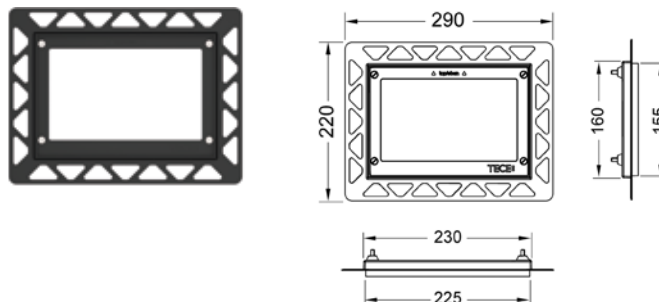

Монтажная рамка для монтажа на уровне стены

Монтажный комплект для установки панелей смыва унитаза TECElor (стекло), TECElor (пластик), TECElvet, TECESquare (стекло), TECElux Mini, а также TECEnow на уровне стены. Рамка для облицовки стеновой плиткой с регулированием глубины в диапазоне 5–18 мм (18–33 мм с использованием регулировочных болтов — арт. 9820181).

В комплект входит инструмент для монтажа/демонтажа панели смыва.

Монтажная рамка необходима при облицовке стены!

Внимание!

Совместима с модулями для унитазов для сухого монтажа, а также с конструкцией для кирпичных стен вместе с системой защиты застенного пространства TECExbox (арт. 9030029).

Для создания ровной кромки выреза в плитке используйте станок гидроабразивной резки.