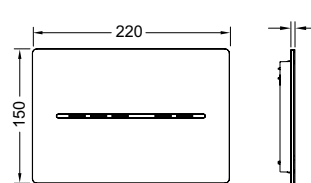

Панели смыва для унитазов – TECESolid

Электронная панель смыва унитаза TECESolid с бесконтактной активацией, питание от сети 12 В

Электронная панель смыва с гигиеничной бесконтактной активацией смыва для стандартных бачков TECE (глубиной 13 см) с фронтальной активацией и высотой установки около 1 м (центр панели смыва). Плоская панель из нержавеющей стали в комплекте с крепежными элементами и электроприводом смыва для систем двойного смыва. Совместима с контейнером для гигиенических таблеток. Размеры (ш х в х г): 220 x 150 x 6 мм.

Функции электроники:

Датчик определяет, когда человек приближается к унитазу, затем включает подсветку клавиш смыва. Привод смыва включается бесконтактно или касанием области клавиш. Функции электроники TECESolid могут быть настроены индивидуально с помощью мобильного приложения.

Программируемые функции (с помощью мобильного приложения через Bluetooth):

- Одинарный или экономный двойной смыв
- Зона обнаружения датчика
- Интервал гигиенического смыва
- Время активации
- Предварительный смыв
- Автоматический смыв
- Яркость подсветки

Функция оценки/регистрации через приложение, интерфейс системы управления зданием и дистанционное управление с помощью кнопки на ручке безопасности с управлением по кабелю, включая батарейный блок 9 В для аварийного электропитания.

Дополнительно приобретается:

- Трансформатор 230/12 В, включая соединительный кабель (арт. 9810012)

Примечание:

- Электронная панель TECESolid требует подключение электропитания.
- Не совместима с застенными модулями высотой 980, 820 и 750 мм.
- Не совместима с TOTO Washlet RX и SX.

Цвет	Выставочные образцы	арт.	К 1	€/шт.
Хром глянцевый	—	9240451*	1 шт.	1 199,00
Белый глянцевый	—	9240452*	1 шт.	1 199,00
Белый матовый	—	9240453*	1 шт.	1 199,00
Нержавеющая сталь, сатин (с покрытием против отпечатков пальцев)	Да	9240454*	1 шт.	1 199,00
Черный матовый	—	9240455*	1 шт.	1 199,00

Информацию о выставочных образцах можно получить в «Каталоге рекламной продукции».

Защита от кражи TECESolid

Скрытое винтовое соединение для защиты от кражи электронной панели TECESolid.

арт.	К 1	€/шт.
9240443	1 шт.	29,00