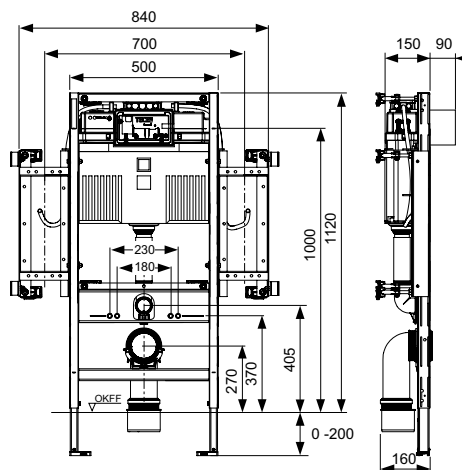

Дополнительно приобретается:

- Комплект стальных или деревянных пластин для фиксации поручней (90420xx)
- Электронные компоненты активации смыва (например, дистанционная активация смыва унитаза TECEplanus)
- Панель смыва унитаза (см. панели смыва)
- Прокладка звукоизоляционная (арт. 9200010)

Примечание:

Если используется унитаз с уменьшенной опорной поверхностью (расстояние от середины крепежного болта до нижней кромки опорной поверхности не превышает 18 см), например, V & B Memento, Subway 2.0, необходимо установить комплект стальных кронштейнов 9041029 в нижней части конструкции.

Внимание!

Соответствующий комплект стальных/деревянных пластин для крепления поручня безопасности необходимо заказывать отдельно! В зависимости от производителя, не для всех поручней есть возможность использовать скрытую проводку кабелей.

арт.	К 1	К 2	К 3	€/шт.
9300381	1 шт.	10 шт.	60 шт.	703,00