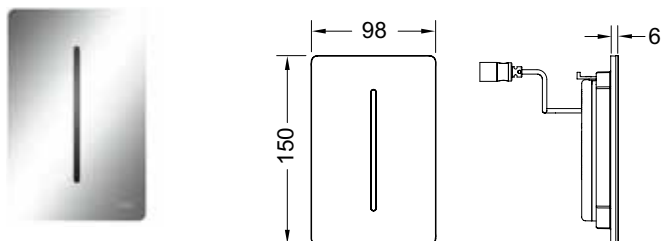

Цвет	Выставочные образцы			K 1	€/шт.
	образцы	арт.			
Белый глянцевый	—	9242035	SALE	1 шт.	643,00
Белый матовый	—	9242038	SALE	1 шт.	643,00
Нержавеющая сталь, сатин (с покрытием против отпечатков пальцев)	Да	9242039	SALE	1 шт.	643,00
Хром глянцевый	—	9242034	SALE	1 шт.	643,00
Черный матовый	—	9242044	SALE	1 шт.	643,00

Информацию о выставочных образцах можно получить в «Каталоге рекламной продукции».