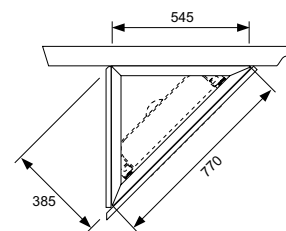

Крепление модуля TECE для настенного углового монтажа

Для крепления модулей TECE на массивной или облегченной стене под углом 45°. К стене требуется крепить только одну сторону.

Комплектация блока в сборе:

- Монтажная балка с оцинкованной поверхностью, регулировка высоты для адаптации к рисунку плитки
- Легкий оцинкованный настенный профиль для крепления панелей
- Крепежные элементы для монтажа на стене