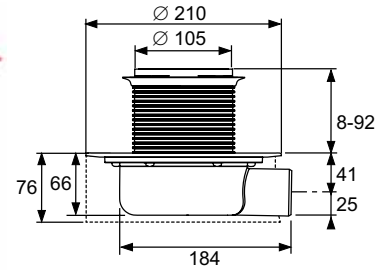

Комплект поставки:

- Корпус сифона DN 50, горизонтальный, «низкий», пластиковый (PP)
- С фланцем для соединения с зажимным фланцевым соединением
- Пониженный уровень гидрозатвора = 30 мм
- Со съемным 2-ступенчатым стаканом гидрозатвора с мембраной
- Установочный звукоизолирующий элемент из EPS (пенополистирол) с крепежными элементами к бетонному полу
- Верхняя часть трапа с рамкой решетки из пластика (АБС)
- с установленной на заводе манжетой с Seal System для соединения с композитной гидроизоляцией согласно DIN 18534
- Декоративная решетка TECEdrainpoint S из тянутой нержавеющей стали, материал 1.4301 (304), размер 100 x 100 мм, полированная поверхность, класс нагрузки КЗ (несущая способность до 300 кг)
- Шаблон-заглушка из EPS (пенополистирол) для верхней части трапа на время заливки стяжки
- Для напольных покрытий от 8 до 25 мм (включая клеевой слой)

Производительность трапа согласно EN 1253 при уровне воды на 10/20 мм выше решетки:

- При минимальной высоте верхней части трапа: 0,47/0,54 л/с
- При максимальной высоте верхней части трапа: 0,65/0,88 л/с

В комплект поставки входит защитная монтажная заглушка, пленка для монтажа и инструкции по сборке.

Необходимое отверстие для сверла: Диаметр — 120 мм.

Дополнительно приобретается:

- Монтажный комплект с прижимным фланцем и гидроизоляционная манжета, обрезаемая по месту.

арт.	К 1	€/шт.
3601104	1 шт.	144,00