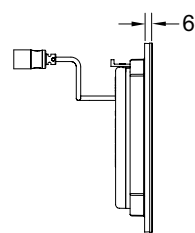

Подходит для монтажа на уровне стены вместе с монтажной рамкой TECEfilo.

Размеры (ш х в х г): 100 x 150 x 5 мм.

**Монтажная рамка TECEfilo для установки на уровне стены в комплектацию не входит.**

Цвет	Выставочные образцы	арт.		К 1	К 2	€/шт.
Белый	Да	9242050	SALE	1 шт.	10 шт.	394,00