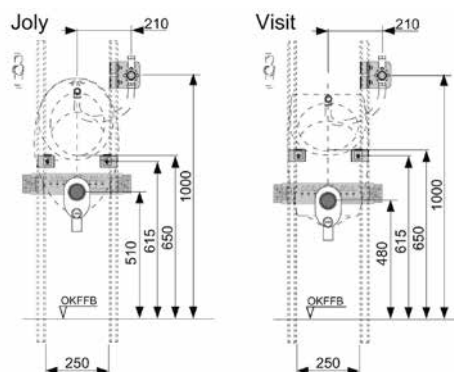

арт.	К 1	€/шт.
9020039	1 шт.	295,00

SALE