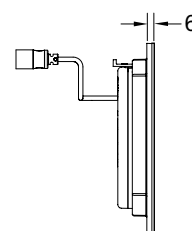

Панели смыва для писсуаров – Электронные системы смыва TECEfilo

Электронная панель смыва писсуара TECEfilo, стекло, питание от сети 230 В

Полный комплект для сборки бесконтактного инфракрасного смывного устройства с поверхностью FENIX (FENIX® от Arpa Industriale), подходит для корпуса сливного клапана писсуара TECE U 2.

Минимальное рабочее давление в системе — 0,5 бар.

Скрытое винтовое крепление.

Возможность настройки функции времени смыва, паузы для экономии воды, функции установки крышки писсуара, функции смыва, предварительного смыва и гигиенического смыва.

Комплект поставки:

- Магнитный вентиль с грязевым фильтром
- Сверхплоская прикручиваемая панель FENIX с датчиком обнаружения
- Крепежные элементы/ крепежные материалы
- Ключ для программирования

Размеры (ш x в x г): 100 x 150 x 5 мм.

Цвет	Совместима с	Выставочные образцы	арт.		К 1	€/шт.
Castoro Ottawa / Бежево-коричневый	FENIX® by Arpa Industriale	Да	9242021	SALE	1 шт.	1 051,00

Информацию о выставочных образцах можно получить в «Каталоге рекламной продукции».

Электронная панель смыва писсуара TECEfilo-Velvet, питание от батареи 7,2 В

Полный комплект для сборки бесконтактного инфракрасного смывного устройства с поверхностью FENIX (FENIX® от Arpa Industriale), подходит для корпуса сливного клапана писсуара TECE U 2.

Минимальное рабочее давление в системе — 0,5 бар.

Скрытое винтовое крепление.

Возможность настройки функции времени смыва, паузы для экономии воды, функции установки крышки писсуара, функции смыва, предварительного смыва и гигиенического смыва.

Комплект поставки:

- Магнитный вентиль с грязевым фильтром
- Сверхплоская прикручиваемая панель FENIX с датчиком обнаружения
- Крепежные элементы/ Крепежные материалы
- Ключ для программирования
- Батарея 7,2 В (2 x R6 — AA 3,6 В)

Размеры (ш x в x г): 100 x 150 x 5 мм.