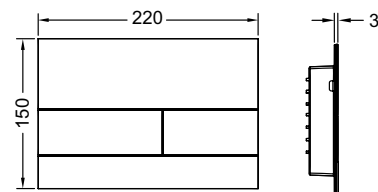

Металлическая панель смыва унитаза TECESquare II для системы с двойным смывом

Панель смыва для смывных бачков TECE, фронтальная или верхняя установка. Сверхплоская металлическая панель смыва с двумя установленными на пружинах клавишами кулисного типа. В комплект поставки входят толкатели, крепежные элементы и инструмент для монтажа/демонтажа. Совместима с контейнером для гигиенических таблеток.

Размеры (ш x в x г): 220 x 150 x 3 мм.