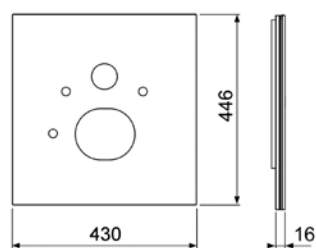

Цвет	Выставочные образцы	арт.	К 1	К 2	€/шт.
Стекло белое	–	9650104	1 шт.	20 шт.	563,00
Стекло черное	–	9650108	1 шт.	20 шт.	563,00

Информацию о выставочных образцах можно получить в «Каталоге рекламной продукции».

Стекланная панель TECElux для установки сидений-биде

Нижняя стекланная панель для установки сидений-биде TOTO Washlet G и EK, Washlet Giovannoni, Villeroy & Boch Viclean U или Geberit AquaClean 5000 и 5000plus, в комплекте со звукоизолирующей прокладкой и отводом для подключения воды внутри бачка.

В случае установки унитаза-биде TOTO или Villeroy & Boch необходим шланг для подводки воды (арт. 9660001).

Размеры (в х ш х г): 446 х 430 х 16 мм.