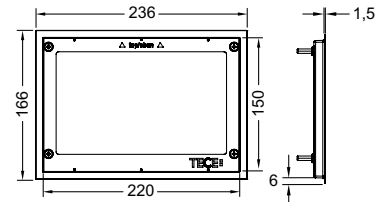

Декоративная рамка для монтажной рамки

Металлическая декоративная рамка для использования вместе с монтажной рамкой. Закрывает неровные кромки настенной плитки. Декоративная рамка с регулированием глубины для отделки стен толщиной 5–18 мм (18–33 мм с использованием регулировочных болтов арт. 9820181).