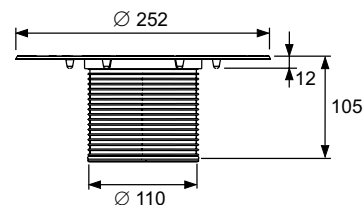

Удлинитель трапа TECEdrainpoint S, с универсальным фланцем Seal System*

Верхняя часть сифона из пластика с универсальным фланцем из пластика (PP) для композитных прокладок или зажимного фланцевого соединения.

- С универсальным фланцем для соединения с композитной гидроизоляцией в соответствии с DIN 18534 или с фланцевым соединением
- Уплотнительное кольцо в комплекте
- Наружный диаметр = 110 мм
- Регулировка высоты = 12–95 мм