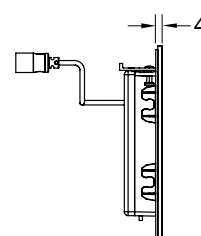

Цвет	Выставочные образцы	арт.		К 1	К 2	€/шт.
Стекло белое	Да	9242061	SALE	1 шт.	10 шт.	643,00
Стекло черное	—	9242063	SALE	1 шт.	10 шт.	721,00

Информацию о выставочных образцах можно получить в «Каталоге рекламной продукции».