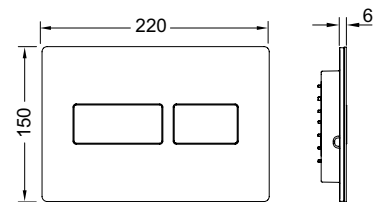

Размеры (ш x в x г): 220 x 150 x 8 мм.

Функция электроники:

Датчик определяет, когда человек приближается к унитазу, затем включает подсветку клавиш смыва. Привод смыва включается с помощью сенсорной панели или с помощью касания области клавиш. С помощью пульта дистанционного управления TECElux Mini для программирования (арт. 9240971) можно настроить функции с учетом индивидуальных требований.

Программируемые функции (с пультом дистанционного управления):

- Зона обнаружения датчика
- Гигиенический смыв
- Время активации
- Предварительный смыв
- Яркость подсветки дисплея

Дополнительно приобретается:

- Трансформатор TECE для электронных панелей смыва с кабелем для подключения (арт. 9810012)
- Монтажная рамка для установки панели смыва на уровне стены (опционально)
- Пульт дистанционного управления для программирования (арт. 9240971)

Примечание:

- Для TECElux Mini требуется подключение электропитания.
- Не совместима с застенными модулями высотой 980, 820 и 750 мм.
- Не совместима с TOTO Washlet RX и SX.