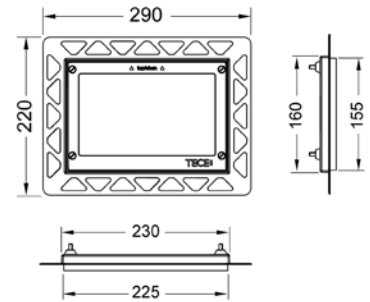

Монтажная рамка для монтажа на уровне стены

Монтажный комплект для установки панелей смыва унитаза TЕСEloop (стекло), TЕСEloop (пластик), TЕСEvelvet, TЕСEsquare (стекло), TЕСElux Mini, а также TЕСEpow на уровне стены. Рамка для облицовки стеновой плиткой с регулированием глубины в диапазоне 5–18 мм (18–33 мм с использованием регулировочных болтов — арт. 9820181). В комплект входит инструмент для монтажа/демонтажа панели смыва.