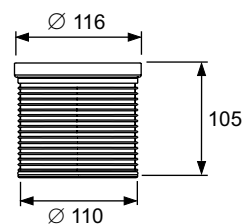

арт.	К 1	€/шт.
3660006	1 шт.	13,50