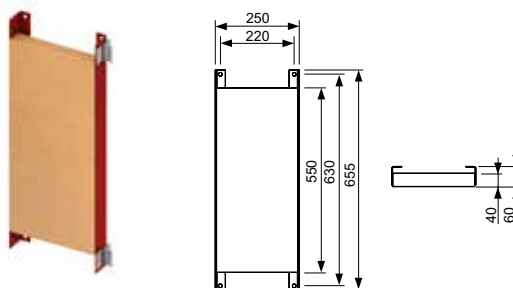

Монтажная панель ТЕСЕprofil для поручней и опорных систем

Для надежного крепления опорных рукояток и опорных систем в опорных конструкциях ТЕСЕprofil или в каркасной стене с профилем UA.

Комплектация модуля в сборе:

- Монтажная панель для резьбового крепления к универсальному модулю ТЕСЕprofil из водонепроницаемой клееной фанеры в соответствии с DIN 68705
- Два мульти-зажима для крепления на опорной конструкции ТЕСЕprofil