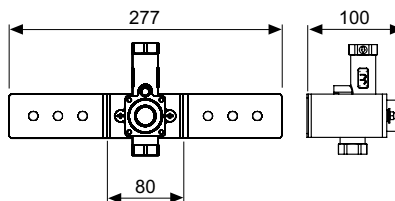

арт.	К 1	€/шт.
9370021	1 шт.	135,00

Застенные модули