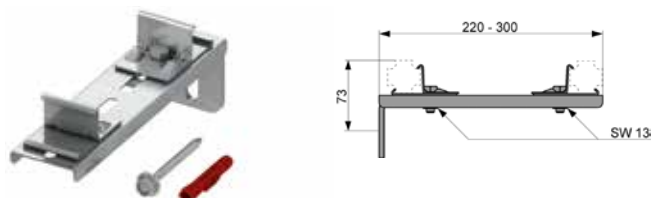

Двойное крепление ТЕСЕprofil, удлиненное

Двойное крепление для монтажа одновременно двух профилей ТЕСЕprofil к несущей конструкции. Для каналов и несущих рам с глубиной 220—300 мм. Блок из оцинкованной стали в сборе в комплекте с крепежными элементами.

Приобретается отдельно: звукоизоляционный комплект ТЕСЕprofil для крепления (арт. 9021019)

арт.	К 1	К 2	€/шт.
9030013	2 шт.	10 шт.	15,10