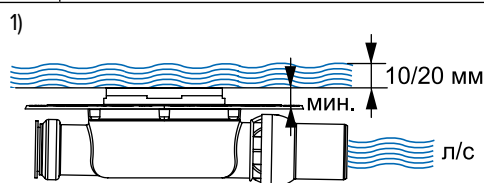

## Производительность сифонов TECEdrainpoint S

(в л/с согласно DIN EN 1253)

Наименование сифона (артикул)	Декоративная решетка или основа для плитки (артикул)	При минимальной высоте монтажа решетки (1)		При максимальной высоте монтажа решетки (2)	
		Уровень воды над решеткой			
		10 мм	20 мм	10 мм	20 мм
DN 50 низкий (3601400)	Декоративная решетка, 100 мм (3660001, 3660002, 3660009)	0,52	0,61	0,69	1,12
	Декоративная решетка "quadratum", 100 мм (3660007)	0,44	0,69	0,53	0,85
	Основа для плитки, 100 мм (3660016) + удлинитель без фланца (3660006)	0,49	0,55	0,61	1,00
	Основа для плитки "plate", 150 мм (3660011)	0,64	0,70	0,98	1,04
DN 50 (3601500)	Декоративная решетка, 100 мм (3660001, 3660002, 3660009)	0,52	0,89	0,64	1,35
	Декоративная решетка "quadratum", 100 мм (3660007)	0,42	0,81	0,64	0,93
	Основа для плитки, 100 мм (3660016) + удлинитель без фланца (3660006)	0,45	0,75	0,79	1,07
	Основа для плитки "plate", 150 мм (3660011)	0,91	0,98	1,33	1,46
DN 50 вертикальный (3601600)	Декоративная решетка, 100 мм (3660001, 3660002, 3660009)	0,64	1,36	0,70	1,56
	Декоративная решетка "quadratum", 100 мм (3660007)	0,56	1,02	0,67	1,46
	Основа для плитки, 100 мм (3660016) + удлинитель без фланца (3660006)	0,62	0,96	0,89	1,48
	Основа для плитки "plate", 150 мм (3660011)	1,33	1,41	1,63	1,69
DN 50 для террас и балконов (3601401)	Декоративная решетка, 100 мм (3660001, 3660002, 3660009)	0,66	1,22	0,50	1,51
	Декоративная решетка "quadratum", 100 мм (3660007)	0,48	0,89	0,56	1,53
	Основа для плитки, 100 мм (3660016) + удлинитель без фланца (3660006)	0,71	0,97	0,81	1,07
	Основа для плитки "plate", 150 мм (3660011)	0,97	1,46	0,86	1,27
DN 70 горизонтальный (3603500)	Декоративная решетка, 100 мм (3660003, 3660004, 3660010)	0,62	1,22	0,87	1,74
	Декоративная решетка "quadratum", 100 мм (3660008)	0,76	1,13	0,78	1,54
	Основа для плитки, 100 мм (3660016) + удлинитель без фланца (3660006)	0,64	0,84	0,97	1,54
	Основа для плитки "plate", 150 мм (3660011)	1,19	1,29	1,50	1,72
DN 70 вертикальный (3603600)	Декоративная решетка, 100 мм (3660003, 3660004, 3660010)	0,47	1,81	0,63	1,84
	Декоративная решетка "quadratum", 100 мм (3660008)	0,79	1,67	0,68	1,99
	Основа для плитки, 100 мм (3660016) + удлинитель без фланца (3660006)	0,64	0,85	0,80	2,18
	Основа для плитки "plate", 150 мм (3660011)	1,62	1,97	2,24	2,42
DN 100 горизонтальный (3607500)	Декоративная решетка, 100 мм (3660003, 3660004, 3660010)	0,90	1,61	0,86	2,03
	Декоративная решетка "quadratum", 100 мм (3660008)	0,77	1,48	0,79	1,98
	Основа для плитки, 100 мм (3660016) + удлинитель без фланца (3660006)	0,77	1,48	0,79	1,98
	Основа для плитки "plate", 150 мм (3660011)	1,36	1,48	1,60	2,06
DN 100 вертикальный (3607600)	Декоративная решетка, 100 мм (3660003, 3660004, 3660010)	0,76	1,42	0,80	2,10
	Декоративная решетка "quadratum", 100 мм (3660008)	0,70	1,33	0,74	2,13
	Основа для плитки, 100 мм (3660016) + удлинитель без фланца (3660006)	0,76	1,06	0,59	1,86
	Основа для плитки "plate", 150 мм (3660011)	1,22	1,36	1,72	2,20