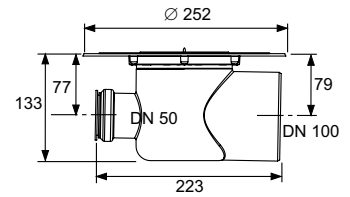

Сифон TECEdrainpoint S DN 100, с универсальным фланцем Seal System*

Сифон дренажный TECEdrainpoint S DN 100 горизонтальный, стандартный, пластиковый (PP), испытанный согласно EN 1253.

- С универсальным фланцем для соединения композитной гидроизоляции согласно стандарту DIN 18534 или зажимными фланцевыми соединениями
- С боковым входом DN 50 с заглушкой
- Со съёмным стаканом гидрозатвора
- Уровень гидрозатвора = 50 мм согласно EN 1253

Производительность трапа согласно EN 1253 при уровне воды на 10/20 мм выше решетки:

- При минимальной высоте монтажа решетки: 0,90/1,61 л/с
- При максимальной высоте монтажа решетки: 0,86/2,03 л/с

В комплект поставки входит защитная монтажная заглушка, пленка для монтажа и инструкции по сборке.

Необходимое отверстие для сверла: Диаметр — 122 мм.

Дополнительно приобретается в зависимости от типа уплотнения:

- Манжета Seal System для создания испытанного независимой лабораторией соединения с композитной гидроизоляцией
- Монтажный комплект с прижимным фланцем и гидроизоляционная манжета, обрезаемая по месту

Примечание:

Производительность измерена у верхней части трапа и с декоративной решеткой 150 мм (арт. 3660003), дополнительные сведения о производительности см. в соответствующем разделе.

арт.	К 1	€/шт.
3607500	1 шт.	51,00