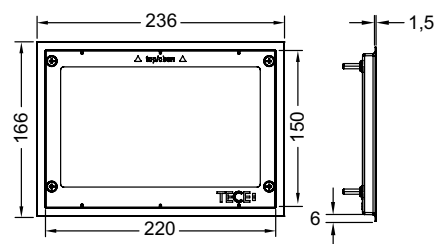

Цвет	арт.	К 1	К 2	€/шт.
Глянцевый	9240645	1 шт.	10 шт.	339,00
Сатин	9240643	1 шт.	10 шт.	308,00