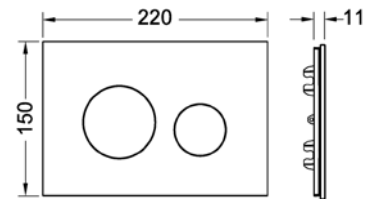

Лицевая панель TECЕloop для панели смыва унитаза

Лицевая панель TECЕloop для фронтальной или верхней установки, для совместного использования с клавишами модульной системы TECЕloop.

Клавиши в комплектацию не входят.

Цвет	Совместима с	Выставочные образцы	арт.		К 1	К 2	€/шт.
Стекло белое	-	—	9240671		1 шт.	10 шт.	219,00
Стекло Asis зеленое	Emco	—	9240672	SALE	1 шт.	10 шт.	226,00
Стекло черное	Alape/Emco	—	9240674		1 шт.	10 шт.	272,00
Стекло кофейный коричневый	-	Да	9240678		1 шт.	10 шт.	272,00
Стекло рубиновое	Alape	Да	9240679		1 шт.	10 шт.	272,00
Стекло Evening blue	-	—	9240615		1 шт.	10 шт.	482,00
Титановое стекло	-	—	9240616		1 шт.	10 шт.	482,00
Светло-бежевое стекло	-	—	9240617		1 шт.	10 шт.	482,00
Дуб	-	Да	9240612*		1 шт.	10 шт.	594,00
Белый мрамор	-	Да	9240613*		1 шт.	10 шт.	594,00
Светлый бетон	-	Да	9240614*		1 шт.	10 шт.	594,00
Плитка сланцевая	-	Да	9240675*		1 шт.	10 шт.	363,00
Стекло мятный зеленый	-	—	9240670	SALE	1 шт.	10 шт.	182,00
Стекло оранжевое	-	—	9240673	SALE	1 шт.	10 шт.	226,00
Стекло серебристо-серое	Alape	—	9240676	SALE	1 шт.	10 шт.	226,00
Стекло серо-голубое	-	—	9240677	SALE	1 шт.	10 шт.	226,00
Стекло зеленая трава	Burgbad	—	9240685	SALE	1 шт.	10 шт.	226,00
Зеркало	-	—	9240683	SALE	1 шт.	10 шт.	226,00

Информацию о выставочных образцах можно получить в «Каталоге рекламной продукции».

Стеклопанель смыва унитаза TECЕloop для системы двойного смыва

Панель смыва для смывных бачков ТЕСЕ, фронтальная или верхняя установка. Плоская стеклянная панель смыва с двумя установленными на пружинах клавишами смыва. Подходит для монтажа на уровне стены вместе с монтажной рамкой унитаза (например арт. 9240649). Совместима с контейнером для гигиенических таблеток. Размеры (ш x в x г): 220 x 150 x 11 мм.