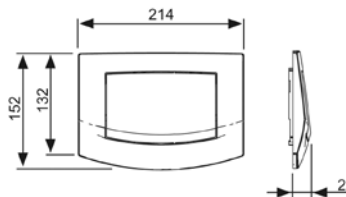

Цвет	Выставочные образцы	арт.	К 1	К 2	€/шт.
Белый	—	9240100	1 шт.	10 шт.	52,00
Белый, антибактериальное покрытие	—	9240140	1 шт.	10 шт.	80,00
Хром матовый	—	9240125	1 шт.	10 шт.	97,00
Хром глянцевый	—	9240126	1 шт.	10 шт.	97,00

Информацию о выставочных образцах можно получить в «Каталоге рекламной продукции».