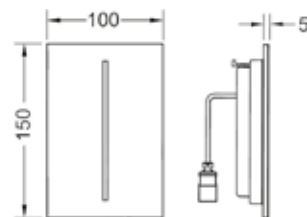

Панели смыва для писсуаров – Электронные системы смыва TECEfilo

Лицевая панель для писсуара TECEfilo, пластик

NEW

Лицевая панель для бесконтактного инфракрасного смывного устройства, совместима с корпусом U 2 клапана смыва писсуара TECE. Возможность настройки времени смыва, паузы для экономии воды, установки крышки писсуара, режима чистки, предварительного и гигиенического смывов.

Комплект поставки:

- Сверхплоская прикручиваемая металлическая панель с датчиком обнаружения
- Крепежные элементы
- Ключ для программирования

Размеры (ш х в х г): 100 x 150 x 5 мм.

Дополнительно приобретается:

Картридж TECEfilo 7,2 В, (арт. 9242091) или картридж TECEfilo 230/12 В (арт. 9242092)

Цвет	Выставочные образцы	арт.		К 1	К 2	€/шт.
Пластик белый	--	9242066	NEW	1 шт.	--	226,00
Пластик хром глянцевый	--	9242067	NEW	1 шт.	--	244,00

Информацию о выставочных образцах можно получить в «Каталоге рекламной продукции».