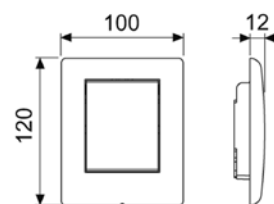

Комплект поставки:

- Электромагнитный клапан с грязевым фильтром
- Металлическая панель с датчиком
- Крепежные элементы
- Ключ для программирования
- Питание от внешнего трансформатора 230/12 В (не входит в комплект поставки)

Размеры (ш x в x г): 100 x 120 x 12 мм.

Дополнительно приобретается:

- Трансформатор TECERaplus 230/12 В (арт. 9810003)
- Кабель для подключения TECERaplus 12 В (арт. 9810004)

Цвет	Выставочные образцы	арт.	К 1	К 2	€/шт.
Белый матовый	Да	9242355	1 шт.	10 шт.	936,00
Нержавеющая сталь, сатин	Да	9242352	1 шт.	10 шт.	796,00
Хром глянцевый	Да	9242353	1 шт.	10 шт.	868,00
Белый глянцевый	—	9242357	1 шт.	10 шт.	1 142,00

Информацию о выставочных образцах можно получить в «Каталоге рекламной продукции».