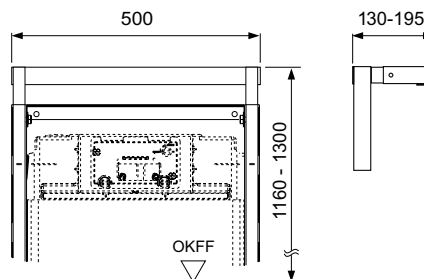

арт.	К 1	€/шт.
9380002	1 шт.	68,00