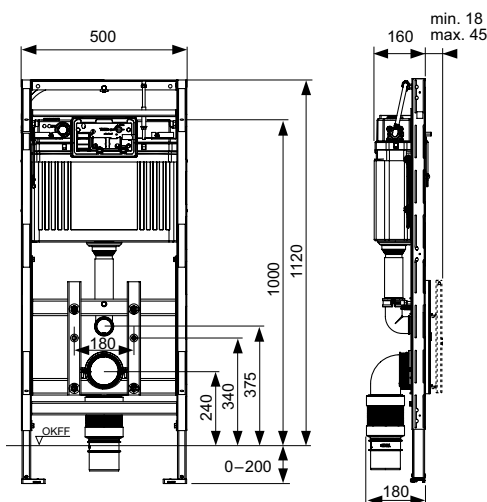

Модуль:

- Несущая монтажная рама с порошковым покрытием поверхности
- Регулируемые по глубине направляющие для верхней стеклянной панели с блоком управления приводом и нижней стеклянной панели, с возможностью ручной регулировки высоты
- Две регулируемые в диапазоне 0–200 мм опоры для крепления к полу
- Две крепежные шпильки и гайки M 12
- Установочное расстояние для унитаза 180 мм
- Гибкий фановый отвод DN 90 из PE-HD (свариваемый), включая переходник DN 90/100 из полипропилена
- Комплект патрубков для подсоединения унитаза DN 90, включая защитные заглушки
- Высокоэффективная защита внутренних пространств конструкции
- Подходит для стен с толщиной чистовой отделки до 45 мм

Дополнительно приобретается:

- Верхняя стеклянная панель с блоком управления
- Нижняя стеклянная панель для установки унитаза
- Крепежные элементы для установки перед стеной, угловой установки или установки в деревянные стоечно-балочные конструкции

Дополнительные принадлежности (опционально):

система очистки воздуха TECElux ceramic-Air (арт. 9660000), только в сочетании с верхней стеклянной панелью sen-Touch с сенсорным блоком управления.

арт.	К 1	К 2	К 3	€/шт.
9600200	1 шт.	6 шт.	12 шт.	1 102,00