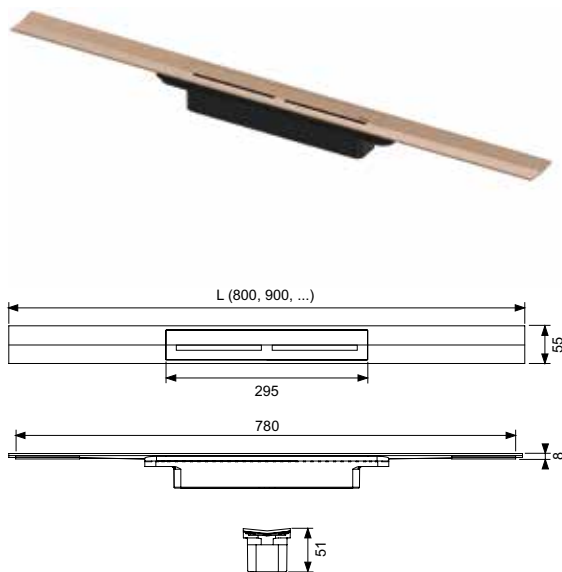

TECEdrainprofile – Душевые профили

Профиль для душа TECEdrainprofile с черным PVD покрытием

Душевой профиль для дренажа душа, устанавливается на плиточный клей над бетонной стяжкой и изоляцией.

Комплект поставки:

- Душевой профиль, который можно обрезать по длине, имеет уклон внутрь. Это улучшает слив воды и делает самоочистку более эффективной
- Душевой профиль можно обрезать до ≥ 500 мм
- Крышка с функцией нажатия для снятия руками, прочность соответствует классу К3 — максимальная испытанная нагрузка составляет 300 кг
- Душевой профиль и крышка из нержавеющей стали, материал 1.4301 (304), с цветным покрытием из PVD (хлорированный поливинилхлорид)
- Соединительный элемент для подсоединения к сифону TECEdrainprofile
- Зажимные элементы для простоты установки и надежного сцепления с плиточным клеем
- Для напольных покрытий от 8 до 25 мм (включая слой клея)
- При установке у стены толщина облицовки стены должна составлять от 12 до 22 мм (включая слой клея). При этом видимый зазор между душевым профилем и облицовкой стены составит от 10 мм (при толщине облицовки 12 мм) до 1 мм (при толщине облицовки 22 мм).
- Для монтажа у стены (на уровне стены) или на любом расстоянии от стены

Дополнительно приобретается:

- Сифон TECEdrainprofile

Длина	Ширина	Поверхность	Совместима с	арт.	К 1	€/шт.
800 мм	55 мм	Brushed Black Chrome / сатин, черный хром	hansgrohe / AXOR	670801	1 шт.	832,00
800 мм	55 мм	Polished Black Chrome / глянец, черный хром	hansgrohe / AXOR	670811*	1 шт.	693,00
800 мм	55 мм	Brushed Gold Optic / сатин, позолоченный	hansgrohe / AXOR	670802	1 шт.	832,00
800 мм	55 мм	Polished Gold Optic / глянец, позолоченный	hansgrohe / AXOR	670812	1 шт.	832,00
800 мм	55 мм	Brushed Red Gold / сатин, красный, позолоченный	hansgrohe / AXOR	670803	1 шт.	832,00
800 мм	55 мм	Polished Red Gold / глянец, красный, позолоченный	hansgrohe / AXOR	670813*	1 шт.	693,00
900 мм	55 мм	Brushed Black Chrome / сатин, черный хром	hansgrohe / AXOR	670901	1 шт.	862,00
900 мм	55 мм	Polished Black Chrome / глянец, черный хром	hansgrohe / AXOR	670911*	1 шт.	718,00
900 мм	55 мм	Brushed Gold Optic / сатин, позолоченный	hansgrohe / AXOR	670902	1 шт.	862,00
900 мм	55 мм	Polished Gold Optic / глянец, позолоченный	hansgrohe / AXOR	670912	1 шт.	862,00
900 мм	55 мм	Brushed Red Gold / сатин, красный, позолоченный	hansgrohe / AXOR	670903	1 шт.	862,00
900 мм	55 мм	Polished Red Gold / глянец, красный, позолоченный	hansgrohe / AXOR	670913*	1 шт.	718,00
1000 мм	55 мм	Brushed Black Chrome / сатин, черный хром	hansgrohe / AXOR	671001	1 шт.	891,00
1000 мм	55 мм	Polished Black Chrome / глянец, черный хром	hansgrohe / AXOR	671011*	1 шт.	742,00
1000 мм	55 мм	Brushed Gold Optic / сатин, позолоченный	hansgrohe / AXOR	671002	1 шт.	891,00
1000 мм	55 мм	Polished Gold Optic / глянец, позолоченный	hansgrohe / AXOR	671012	1 шт.	891,00
1000 мм	55 мм	Brushed Red Gold / сатин, красный, позолоченный	hansgrohe / AXOR	671003	1 шт.	891,00
1000 мм	55 мм	Polished Red Gold / глянец, красный, позолоченный	hansgrohe / AXOR	671013*	1 шт.	742,00
1200 мм	55 мм	Brushed Black Chrome / сатин, черный хром	hansgrohe / AXOR	671201	1 шт.	988,00
1200 мм	55 мм	Polished Black Chrome / глянец, черный хром	hansgrohe / AXOR	671211*	1 шт.	823,00
1200 мм	55 мм	Brushed Gold Optic / сатин, позолоченный	hansgrohe / AXOR	671202	1 шт.	988,00
1200 мм	55 мм	Polished Gold Optic / глянец, позолоченный	hansgrohe / AXOR	671212	1 шт.	988,00
1200 мм	55 мм	Brushed Red Gold / сатин, красный, позолоченный	hansgrohe / AXOR	671203	1 шт.	988,00
1200 мм	55 мм	Polished Red Gold / глянец, красный, позолоченный	hansgrohe / AXOR	671213*	1 шт.	823,00