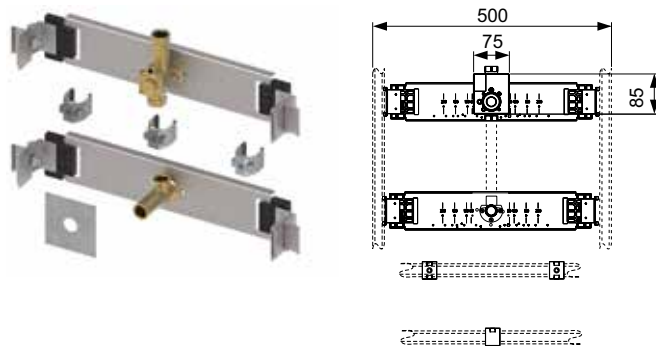

TECEprofil – Монтажные комплекты для писсуаров

Монтажный комплект TECEprofil для писсуара со сливным клапаном TECE U 1

Для установки механических и электронных систем привода.

Блок в сборе, комплектация:

- Звукоизолированная монтажная пластина из оцинкованной стали
- Корпус сливного клапана писсуара TECE с регулированием потока и системой защиты застенного пространства
- Соединительный фитинг 1/2" x 1/2"
- Установочные элементы 3 x M 8
- Крепежные элементы писсуара
- Впускные фитинги

Дополнительно приобретается:

- Механический или электронный привод

арт.	К 1	€/шт.
9020038	1 шт.	304,00

Монтажный комплект TECEprofil для писсуаров Keramag Joly и Visit со сливным клапаном TECE U 1

Для крепления утепленных писсуаров к стене TECEprofil. Верхнее, правое или левое расположение привода смыва на выбор.

Комплектация:

- Корпус сливного клапана писсуара TECE с регулированием потока и системой защиты застенного пространства
- Монтажная пластина из оцинкованной стали
- Крепежные шпильки M 8
- Сифон DN 50 с поперечной балкой из оцинкованной стали

Дополнительно приобретается:

- Механический привод
- Kerafix и фитинги: см. Keramag