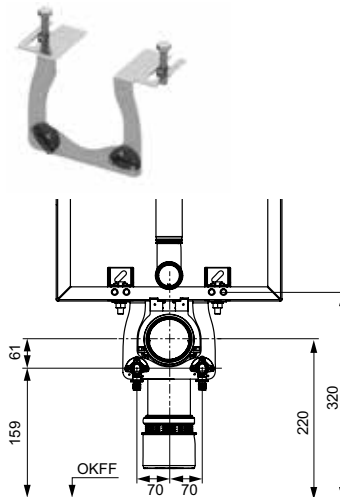

Монтажный комплект ТЕСЕone для установки с застенным модулем ТЕСЕbox со смывным бачком Uni

Кронштейн для установки на модуль ТЕСЕbox со смывным бачком Uni.

Комплект поставки:

- Кронштейн для установки настенных уголков подвода горячей и холодной воды
- Шумопоглощающие элементы для настенных уголков
- Крепежные винты для настенных уголков
- Крепежные элементы кронштейна

арт.	К 1	€/шт.
9880047	1 шт.	40,00