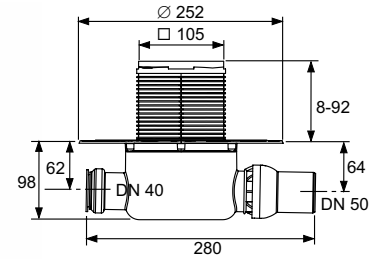

Трап дренажный TECEdrainpoint S 120, стандартный с универсальным фланцем Seal System*

Трап дренажный TECEdrainpoint S 120 горизонтальный, стандартный DN 50, испытан согласно EN 1253.

Комплект поставки:

- Корпус трапа DN 50 горизонтальный, низкий, пластиковый (PP)
- С универсальным фланцем для соединения композитной гидроизоляции согласно стандарту DIN 18534 или зажимными фланцевыми соединениями
- Со встроенным шаровым соединением
- С боковым входом DN 40 с заглушкой
- Со съёмным стаканом гидрозатвора
- Уровень гидрозатвора = 50 мм согласно EN 1253
- Верхняя часть трапа с рамкой решетки (АБС-пластик) и уплотнительным кольцом
- Декоративная решетка TECEdrainpoint S из тянутой нержавеющей стали, материал 1.4301 (304), размеры 100 x 100 мм, полированная поверхность, класс нагрузки К3 (нагрузка до 300 кг)

Производительность (согласно EN 1253) при уровне воды над решеткой 10/20 мм:

- При минимальной высоте монтажа решетки: 0,52/0,89 л/с
- При максимальной высоте монтажа решетки: 0,64/1,35 л/с

В комплект входит защитная монтажная заглушка, пленка для монтажа и инструкции по сборке.

Дополнительно приобретается в зависимости от типа уплотнения:

- Манжета Seal System для создания испытанного независимой лабораторией соединения с композитной гидроизоляцией.
- Монтажный комплект с прижимным фланцем и гидроизоляционная манжета, обрезаемая по месту.

арт.	К 1	К 2	€/шт.
3601200	1 шт.	10 шт.	59,00