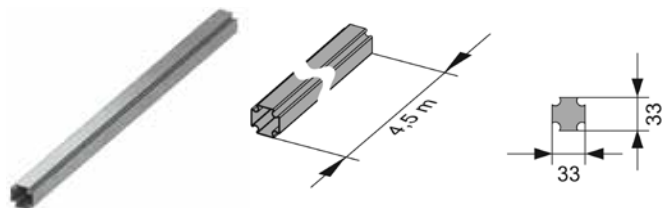

ТЕСЕprofil – Основные детали

Профиль ТЕСЕprofil

Профиль для устройства каркасной системы для конструктивных элементов ТЕСЕprofil; изготавливается из прокатной стали со сваркой и оцинковкой.

арт.	К 1	К 2	К 3	€/м
9000000	18 м	630 м	1890 м	11,10