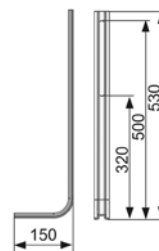

TECEbox – Принадлежности

Монтажные опоры TECEbox

Монтажные опоры для монтажа модуля унитаза TECEbox.

Комплект поставки:

- Две оцинкованные монтажные опоры
- Крепежные элементы для крепления к полу

Внимание!

Монтажные опоры TECEbox не подходят для монтажа на TECEprofil или на каркасной стене.