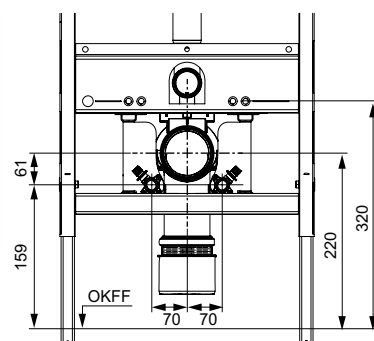

арт.	К 1	€/шт.
9880046	1 шт.	54,00

Монтажный комплект ТЕСЕone для установки с застенным модулем ТЕСЕbox со смывным бачком Uni

Кронштейн для установки на модуль ТЕСЕbox со смывным бачком Uni.

Комплект поставки:

- Кронштейн для установки настенных уголков подвода горячей и холодной воды
- Шумопоглощающие элементы для настенных уголков
- Крепежные винты для настенных уголков
- Крепежные элементы кронштейна