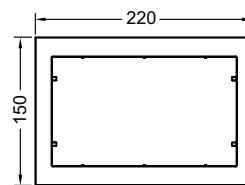

Дистанционная рамка TECSE

Используется в качестве дистанционной рамки для панелей смыва TECSEnow и TECSEloop пластик и для монтажа на уровне стены панелей TECSEnow, TECSEloop пластик и TECEventet. Размеры (ш х в х г): 220 x 150 x 5 мм.