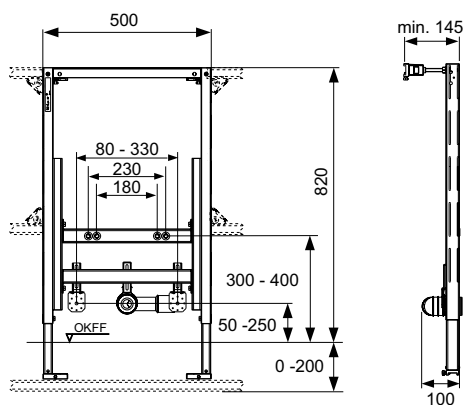

TECEprofil – Модули для биде

Застенный модуль для биде TECEprofil для застенного монтажа, монтажная высота 820 мм

Для крепления на профиле TECEprofil или монтажа в металлических или деревянных каркасных стенах, перед стеной или в качестве углового модуля.

Комплектация модуля в сборе:

- Независимая монтажная рама, порошковое покрытие и две регулируемые опоры для напольных конструкций 0–200 мм
- Две крепежные шпильки M 12 с гайками
- Регулируемая по высоте крепежная планка для фанового отвода и фитингов
- Фановый отвод DN 40/50, с резиновой муфтой, номинальный диаметр 30/50, (также используется как уплотнение), с защитной заглушкой
- Два крепления модуля с регулировкой по глубине

Вместе с телескопическим креплением (арт. 9380001) может использоваться для монтажа TECEprofil перед стеной на монтажной высоте 980 мм.

Дополнительно приобретается:

- Крепежные элементы для угловых или деревянных каркасных конструкций
- Настенные уголки TECEflex 16 x 1/2", TECElogo 16 x 1/2" или TECElogo-Push 20 x 1/2"
- Телескопический крепежный элемент TECEprofil для модулей (арт. 9380001)

арт.	К 1	К 2	К 3	€/шт.
9330005	1 шт.	10 шт.	60 шт.	400,00