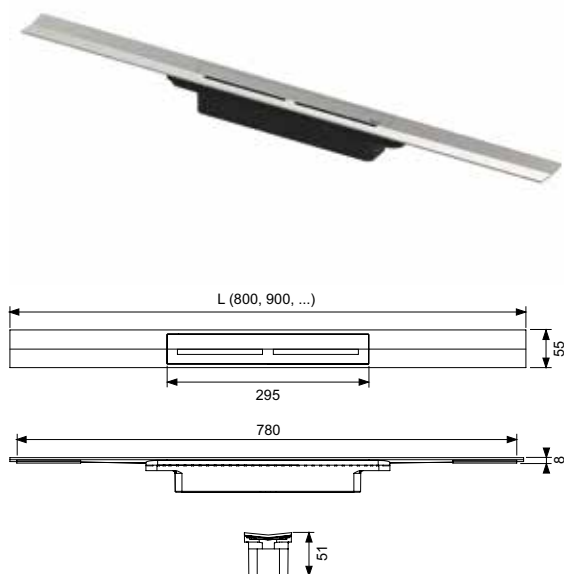

Дополнительно приобретается:

- Сифон TECEdrainprofile

Длина	Ширина	Поверхность	арт.	К 1	€/шт.
800 мм	55 мм	сатин	670800	1 шт.	<b>290,00</b>
800 мм	55 мм	глянец	670810	1 шт.	<b>324,00</b>
900 мм	55 мм	сатин	670900	1 шт.	<b>295,00</b>
900 мм	55 мм	глянец	670910	1 шт.	<b>334,00</b>
1000 мм	55 мм	сатин	671000	1 шт.	<b>301,00</b>
1000 мм	55 мм	глянец	671010	1 шт.	<b>330,00</b>
1200 мм	55 мм	сатин	671200	1 шт.	<b>360,00</b>
1200 мм	55 мм	глянец	671210	1 шт.	<b>417,00</b>
1600 мм	55 мм	сатин	671600	1 шт.	<b>496,00</b>