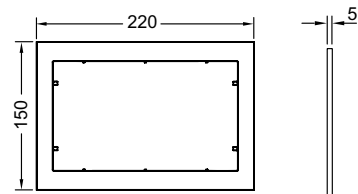

Дистанционная рамка TECE

Используется в качестве дистанционной рамки для панелей смыва TECEpow и TECEloop пластик и для монтажа на уровне стены панелей TECEpow, TECEloop пластик и TECEvelvet. Размеры (ш х в х г): 220 x 150 x 5 мм.

Цвет	Выставочные образцы	арт.	К 1	К 2	€/шт.
Белый	—	9240410	1 шт.	10 шт.	23,80
Черный, глянцевый	—	9240411	1 шт.	10 шт.	44,90
Хром матовый	—	9240412	1 шт.	10 шт.	42,80
Черный, глянцевый	—	9240415	1 шт.	10 шт.	44,90

Информацию о выставочных образцах можно получить в «Каталоге рекламной продукции».

Пластиковая панель смыва унитаза TECEloop для системы двойного смыва

Панель смыва для смывных бачков TECE, фронтальная или верхняя установка. Сверхплоская панель смыва с двумя установленными на пружинах клавишами. Совместима с контейнером для гигиенических таблеток. Размеры (ш х в х г): 216 x 145 x 6 мм.