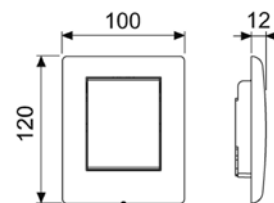

Электронная панель смыва писсуара TECERaplus, питание от батареи 6 В

Монтажный комплект для бесконтактного инфракрасного смывного устройства, совместим с корпусом U 1 сливного клапана TECЕ писсуара. Минимальное рабочее давление в системе — 0,5 бар.

Могут быть заданы функции времени смыва, паузы для экономии воды, режима очистки, предварительного смыва и гигиенического смыва.

Комплект поставки:

- Магнитный клапан с грязевым фильтром
- Батарея 6 В (2CR5)
- Металлическая панель с датчиком
- Крепежные элементы
- Ключ для программирования

Размеры (ш x в x г): 100 x 120 x 12 мм.

Цвет	Выставочные образцы	арт.	К 1	К 2	€/шт.
Белый матовый	Да	9242354	1 шт.	10 шт.	936,00
Нержавеющая сталь, сатин	Да	9242350	1 шт.	10 шт.	796,00
Хром глянцевый	Да	9242351	1 шт.	10 шт.	868,00
Белый глянцевый	—	9242356	1 шт.	10 шт.	1 142,00

Информацию о выставочных образцах можно получить в «Каталоге рекламной продукции».

Электронная панель смыва писсуара TECERaplus, питание от сети 12 В

Монтажный комплект для бесконтактной инфракрасной смывной системы. Совместим с клапаном смыва писсуара TECЕ U 1.

Минимальное рабочее давление в системе — 0,5 бар.

Могут быть заданы время смыва, пауза для экономии воды, режим очистки, предварительного смыва и гигиенического смыва.