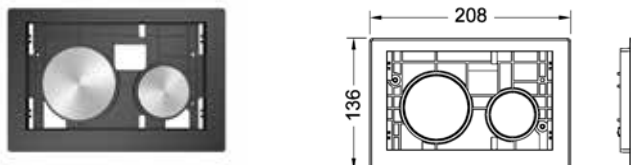

Лицевая панель в комплектацию не входит.

Цвет	Выставочные образцы	арт.		К 1	К 2	€/шт.
Клавиши белые	Да	9240663		1 шт.	10 шт.	78,00
Клавиши белые, антибактериальное покрытие	—	9240664		1 шт.	10 шт.	119,00
Клавиши хром матовый	Да	9240665		1 шт.	10 шт.	149,00
Клавиши хром глянцевый	Да	9240666		1 шт.	10 шт.	149,00
Клавиши черные глянцевые	—	9240667		1 шт.	10 шт.	165,00
Клавиши позолоченные	—	9240668		1 шт.	10 шт.	423,00
Клавиши нержавеющая сталь, сатин	Да	9240669		1 шт.	10 шт.	179,00
Клавиши пергамон	—	9240684	SALE	1 шт.	10 шт.	99,00
Клавиши белый матовый	—	9240618		1 шт.	10 шт.	153,00
Клавиши черный матовый	Да	9240619		1 шт.	10 шт.	153,00

Информацию о выставочных образцах можно получить в «Каталоге рекламной продукции».