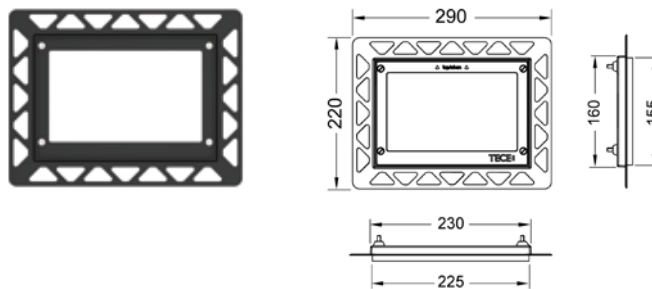

Монтажная рамка для монтажа на уровне стены

Монтажный комплект для установки панелей смыва унитаза TECEloop (стекло), TECEloop (пластик), TECEvent, TECESquare (стекло), TECElux Mini, а также TECEnow на уровне стены. Рамка для облицовки стеновой плиткой с регулированием глубины в диапазоне 5–18 мм (18–33 мм с использованием регулировочных болтов — арт. 9820181).

В комплект входит инструмент для монтажа/демонтажа панели смыва.

Монтажная рамка необходима при облицовке стены!

Внимание!

Совместима с модулями для унитазов для сухого монтажа, а также с конструкцией для кирпичных стен вместе с системой защиты застенного пространства TECESbox (арт. 9030029).

Для создания ровной кромки выреза в плитке используйте станок гидроабразивной резки.