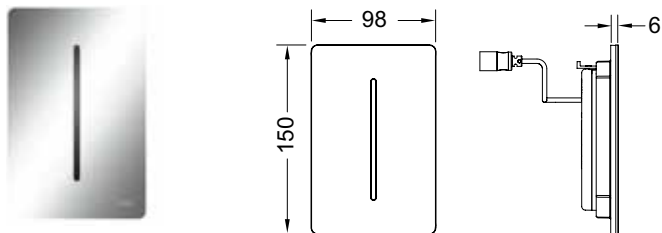

Панели смыва для писсуаров – Электронные системы смыва TECEfilo

Электронная панель смыва писсуара TECEfilo, стекло, питание от сети 230 В

Комплект для монтажа бесконтактного инфракрасного смывного устройства, совместим с клапаном смыва писсуара TECE U 2. Минимальное рабочее давление в системе 0,5 бар. Скрытое винтовое крепление.

Возможность настройки времени смыва, паузы для экономии воды, установки крышки писсуара, режима уборки, предварительного и гигиенического смыва.

Комплект поставки:

- Магнитный клапан с грязевым фильтром
- Сверхплоская прикручиваемая металлическая панель с датчиком обнаружения
- Крепежные элементы
- Ключ для программирования

Размеры (ш x в x г): 100 x 150 x 6 мм.

Цвет	Выставочные образцы			K 1	€/шт.
	образцы	арт.			
Белый глянцевый	—	9242032	SALE	1 шт.	473,00
Белый матовый	—	9242036	SALE	1 шт.	473,00
Нержавеющая сталь, сатин (с покрытием против отпечатков пальцев)	Да	9242037	SALE	1 шт.	473,00
Хром глянцевый	—	9242031	SALE	1 шт.	473,00

Информацию о выставочных образцах можно получить в «Каталоге рекламной продукции».

Электронная панель смыва писсуара TECEfilo-Solid, сталь, питание от батареи 7,2 В

Полный комплект для сборки бесконтактного инфракрасного смывного устройства, подходит для корпуса клапана смыва унитаза TECE U 2. Минимальное рабочее давление в системе — 0,5 бар. Скрытое винтовое крепление.

Возможность настройки функции времени смыва, паузы для экономии воды, функции установки крышки писсуара, функции смыва, предварительного смыва и гигиенического смыва.

Комплект поставки:

- Магнитный вентиль с грязевым фильтром
- Сверхплоская прикручиваемая металлическая панель с датчиком обнаружения
- Крепежные элементы
- Ключ для программирования
- Батарея 7,2 В (2 x R6 — AA 3,6 В)

Размеры (ш x в x г): 100 x 150 x 6 мм.