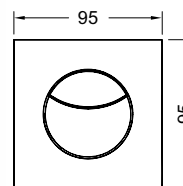

Цвет	арт.	К 1	€/шт.
Белый	9240978	1 шт.	120,00
Хром матовый	9240980	1 шт.	126,00