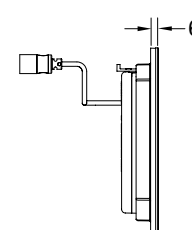

Цвет	Совместима с	Выставочные образцы	арт.		К 1	€/шт.
Bianco Kos / Белый	FENIX® by Arpa Industriale	—	9242018	SALE	1 шт.	1 224,00
Nero Ingo / Черный	FENIX® by Arpa Industriale	—	9242024	SALE	1 шт.	1 224,00
Castoro Ottawa / Бежево-коричневый	FENIX® by Arpa Industriale	Да	9242020	SALE	1 шт.	1 224,00
Beige Arizona / Серовато-бежевый	FENIX® by Arpa Industriale	—	9242026	SALE	1 шт.	1 224,00
Grigio Londra / Антрацитовый	FENIX® by Arpa Industriale	Да	9242022	SALE	1 шт.	1 224,00
Grigio Efeso / Серый камень	FENIX® by Arpa Industriale	—	9242028	SALE	1 шт.	1 224,00

Информацию о выставочных образцах можно получить в «Каталоге рекламной продукции».