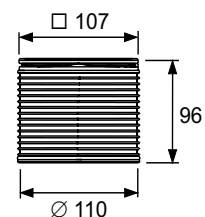

Декоративная решетка TECEdrainpoint S "quadratum", 100 мм, в стальной рамке, с монтажным элементом

Верхняя часть трапа с рамкой решетки из нержавеющей стали и декоративная решетка "quadratum" 100 x 100 мм.

- Верхняя часть трапа из пластика (ABS)
- Уплотнительное кольцо
- Наружный диаметр = 110 мм
- Регулировка высоты = 10–86 мм
- Рамка решетки из тянутой нержавеющей стали, материал 1.4301 (304)
- Декоративная решетка "quadratum" из нержавеющей стали, материал 1.4301 (304), размеры 100 x 100 мм, полированная поверхность, класс нагрузки L15 (нагрузка до 1500 кг)
- Оценка сопротивления скольжению босых ног на мокрой поверхности, группа В, согласно DIN 51097