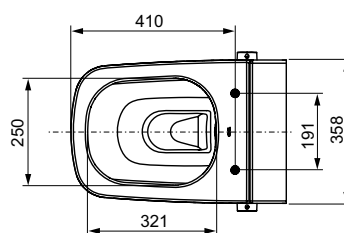

Особенности унитаза:

- Подвесной унитаз
- Компактная конструкция — расстояние от стены 540 мм, установочное расстояние между шпильками 180 мм
- Скрытые крепежные элементы и скрытые подсоединения к системе водоснабжения
- Безободковая чаша унитаза со встроенной защитой от брызг
- Установленное крепление для сиденья унитаза с крышкой
- Материал: сантехническая керамика
- Оптимальная с гигиенической точки зрения конструкция унитаза с минимальным количеством углов, кромок и соединений
- Соответствует EN 997
- Размеры (ш x в x г): 358 x 350 x 540 мм

Комплект поставки:

- Унитаз, включая крепежные элементы скрытого монтажа
- Предварительно установленное крепление для сиденья унитаза
- Предварительно установленные управляющие регуляторы температуры и напора воды
- Армированные шланги для подсоединения к системе водоснабжения для стандартных угловых клапанов

Дополнительно приобретается:

- Сиденье унитаза с крышкой ТЕСЕone (арт. 9700600)
- Монтажный комплект ТЕСЕone

Примечание:

Для функции биде на этапе установки необходимо предусмотреть подключение к системам горячего и холодного водоснабжения (см. комплекты установки).

Для установки с ТЕСЕlux необходимо выбрать соответствующую нижнюю стеклянную панель (арт. 9650109 или 9650110).

арт.	К 1	К 2	К 3	€/шт.
9700200	1 шт.	4 шт.	8 шт.	2 123,00