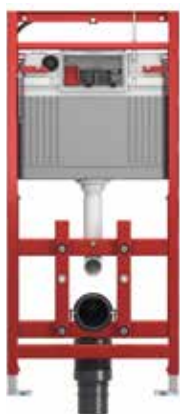

TECElux 200,
Артикул 9600200