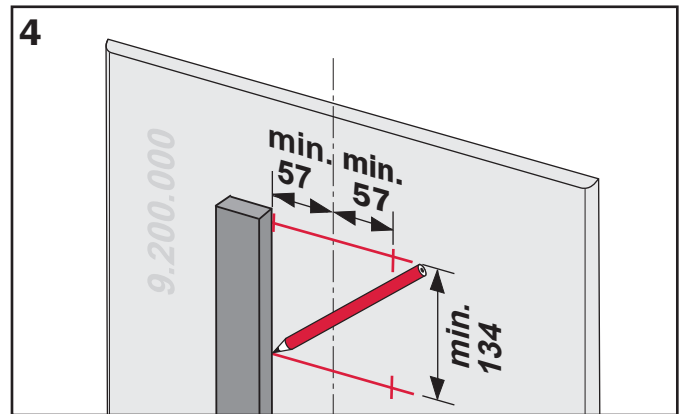

TECEloop 9.242.649

TECE:

TECEloop 9.242.649

SP430 022 00 a

TECE: