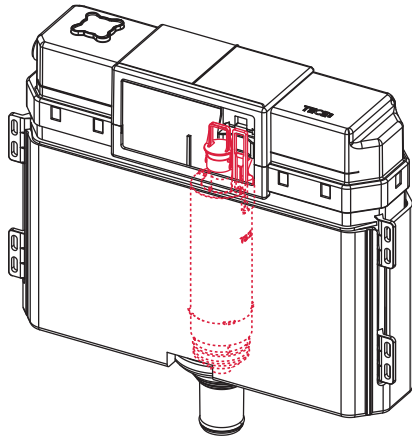

# TECEprofil / TECEbox – Service A2

9.820.155

Standardspülmenge: 6 Liter  
 Standard flush: 6 litre  
 Réservoir standard: 6 litres  
 Ustawienie fabryczne: 6 litry  
 Standaard spoelwater: 6 liter

9.820.006