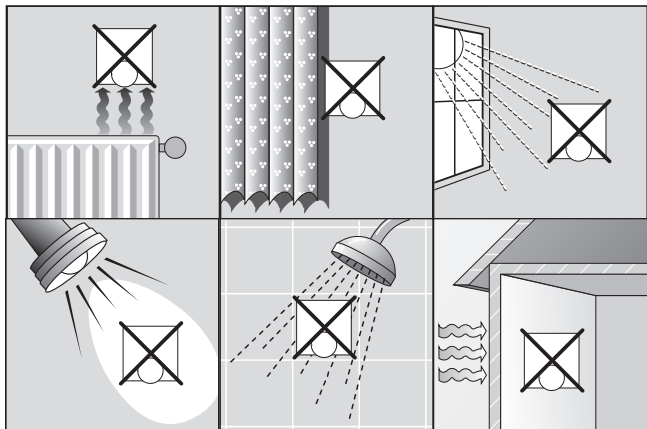

ENG

DAN

NOR

FIN

SWE

POL

RUS

1 Безопасность	42
Используемые сигнальные слова и указания	42
Использование по назначению	42
Общие указания по технике безопасности	42
2 Исполнения	43
Технические характеристики	43
Соответствие стандартам	43
3 Эксплуатация	44
Обзор и индикаторы	44
Ввод в эксплуатацию (вкл. сопряжение)	44
Эксплуатация	44
Тестирование соединения	45
Ограничение регулируемого температурного диапазона (опция)	
.....	45
Коррекция номинального значения	45
4 Устранение ошибок и чистка	46
Устранение ошибок и проблем	46
Чистка	46
5 Вывод из эксплуатации	47
Утилизация	47

ENG

DAN

NOR

FIN

SWE

POL

RUS