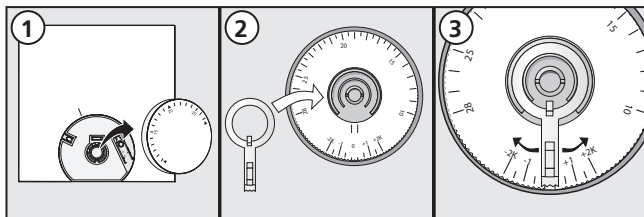

Коррекция номинального значения

ENG

DAN

NOR

FIN

SWE

POL

RUS