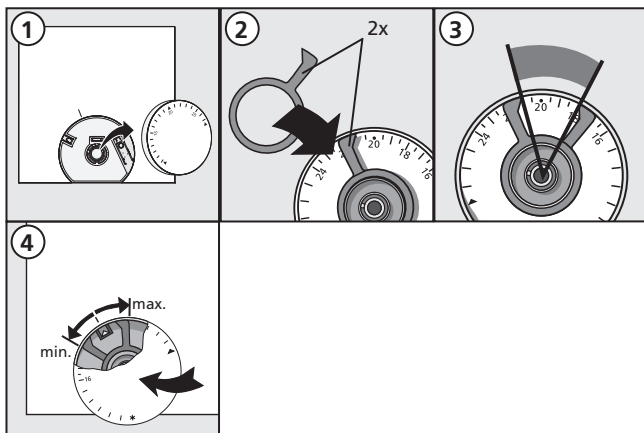

Тестирование соединения

- Для активации функции тестирования соединения кратко нажать кнопку сопряжения.
- ✓ На базовом модуле осуществляется передача управляющих воздействий на сопряженную зону обогрева и, в зависимости от текущего режима, на 1 минуту зона обогрева включается или выключается.

Ограничение регулируемого температурного диапазона (опция)