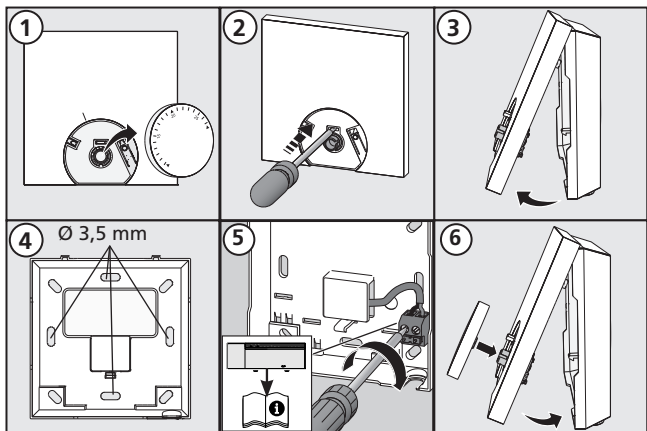

ENG

DAN

NOR

FIN

SWE

POL

RUS

1 Безопасность	42
Используемые сигнальные слова и указания	42
Использование по назначению	42
Общие указания по технике безопасности	42
2 Исполнения	43
Технические характеристики	43
Соответствие стандартам	43
3 Эксплуатация	44
Обзор и индикаторы	44
Ввод в эксплуатацию (вкл. сопряжение)	44
Эксплуатация	44
Тестирование соединения	45
Ограничение регулируемого температурного диапазона (опция)	
.....	45
Коррекция номинального значения	45
4 Устранение ошибок и чистка	46
Устранение ошибок и проблем	46
Чистка	46
5 Вывод из эксплуатации	47
Утилизация	47

ENG

DAN

NOR

FIN

SWE

POL

RUS