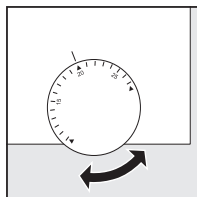

Эксплуатация

- Выставить номинальную температуру, повернув кнопку настройки.

Тестирование соединения

- Для активации функции тестирования соединения кратко нажать кнопку сопряжения.
- ✓ На базовом модуле осуществляется передача управляющих воздействий на сопряженную зону обогрева и, в зависимости от текущего режима, на 1 минуту зона обогрева включается или выключается.