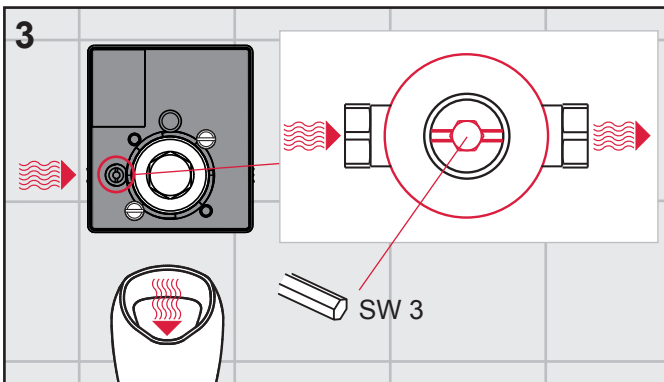

# TECEloop 9.242.600 – 9.242.649

M 6 x 75 mm

M 5 x 80 mm