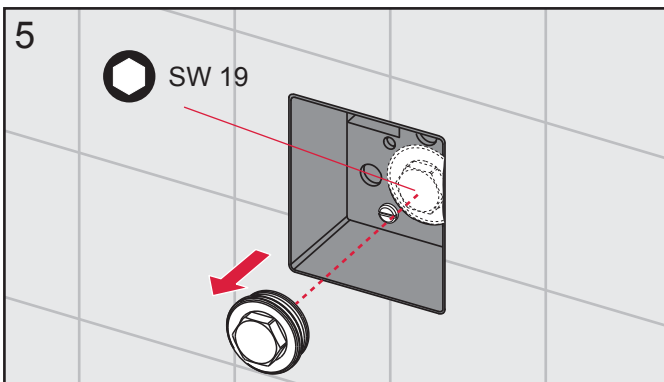

# TECEloop 9.242.600 – 9.242.649

M 6 x 75 mm

M 5 x 80 mm