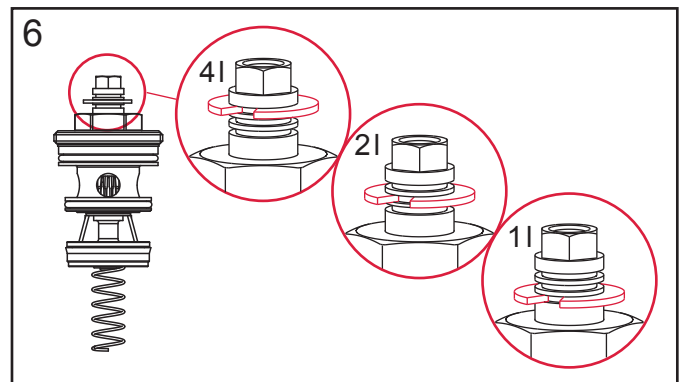

# TECEloop 9.242.600 – 9.242.649

M 6 x 75 mm

M 5 x 80 mm