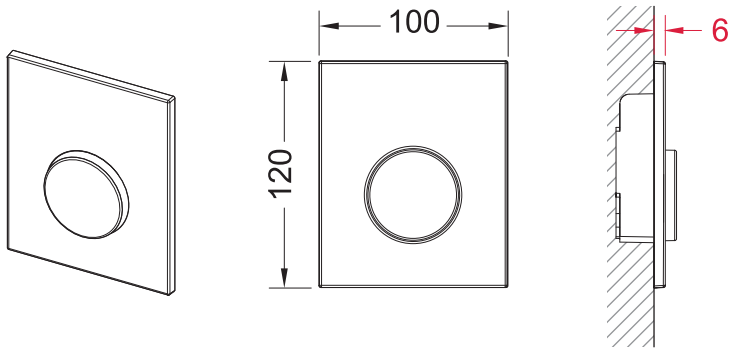

# TECEloop 9.242.600 – 9.242.649

M 6 x 75 mm

M 5 x 80 mm