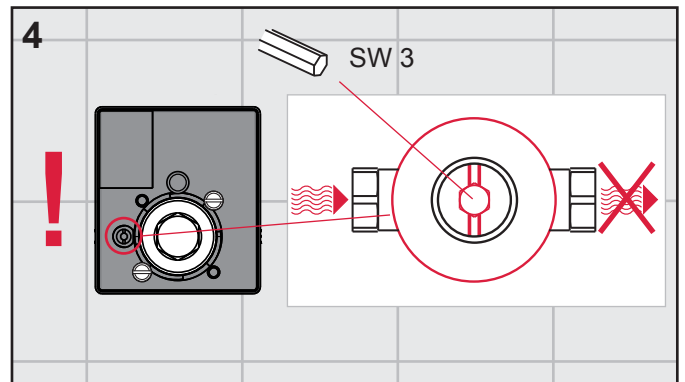

# TECEloop 9.242.600 – 9.242.649

M 6 x 75 mm

M 5 x 80 mm