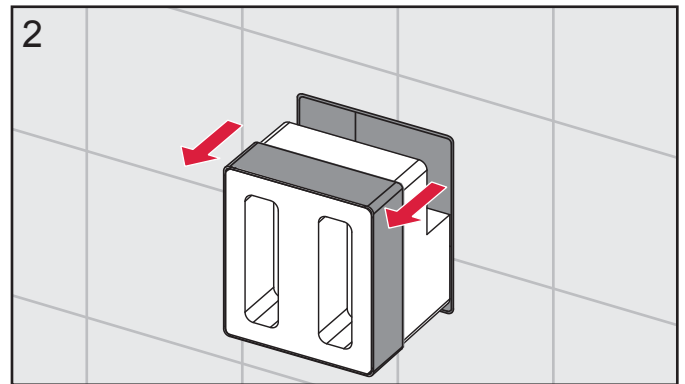

# TECEloop 9.242.600 – 9.242.649

M 6 x 75 mm

M 5 x 80 mm