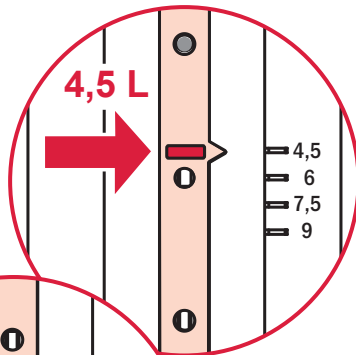

TECEprofil / TECEbox – 9.820.223

TECEprofil / TECEbox – 9.820.223

Standardspülmenge: 6 Liter
 Standard flush: 6 litre
 Réservoir standard: 6 litres
 Ustawienie fabryczne: 6 litry
 Standaard spoelwater: 6 liter