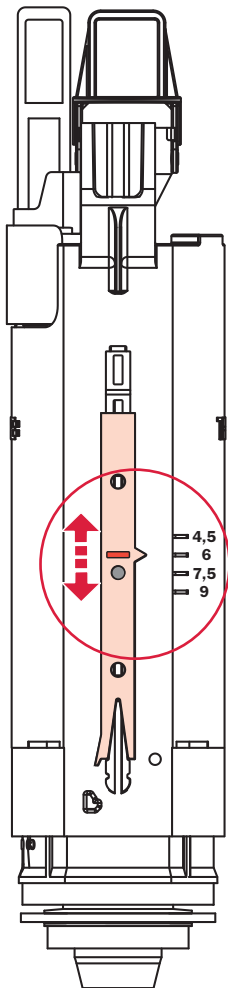

TECEprofil / TECEbox – 9.820.223

TECEprofil / TECEbox – 9.820.223

Standardspülmenge: 6 Liter
 Standard flush: 6 litre
 Réservoir standard: 6 litres
 Ustawienie fabryczne: 6 litry
 Standaard spoelwater: 6 liter