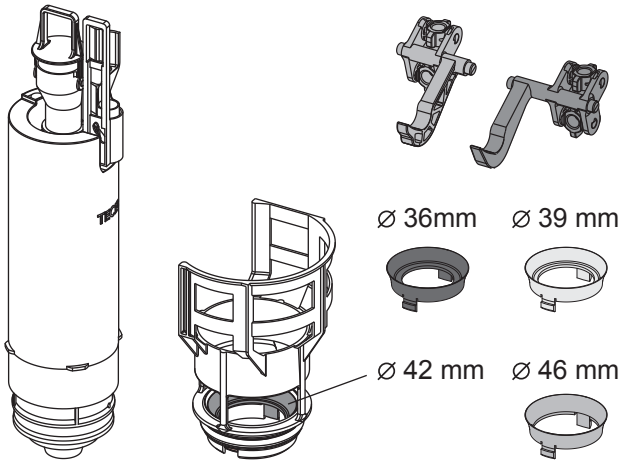

TECEprofil / TECEbox – 9.820.223

TECEprofil / TECEbox – 9.820.223

Standardspülmenge: 6 Liter
 Standard flush: 6 litre
 Réservoir standard: 6 litres
 Ustawienie fabryczne: 6 litry
 Standaard spoelwater: 6 liter