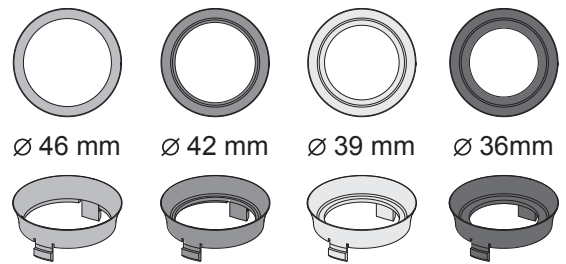

TECEprofil / TECEbox – 9.820.223

TECEprofil / TECEbox – 9.820.223

Standardspülmenge: 6 Liter
 Standard flush: 6 litre
 Réservoir standard: 6 litres
 Ustawienie fabryczne: 6 litry
 Standaard spoelwater: 6 liter