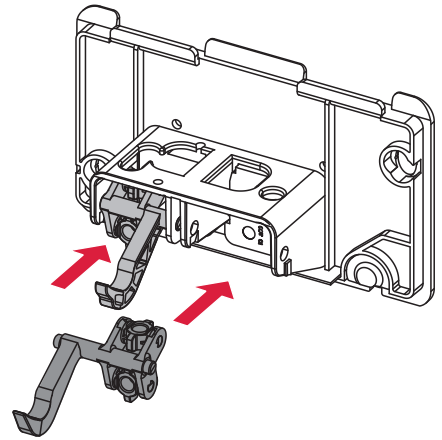

TECEprofil / TECEbox – 9.820.223

TECEprofil / TECEbox – 9.820.223

Standardspülmenge: 6 Liter
 Standard flush: 6 litre
 Réservoir standard: 6 litres
 Ustawienie fabryczne: 6 litry
 Standaard spoelwater: 6 liter