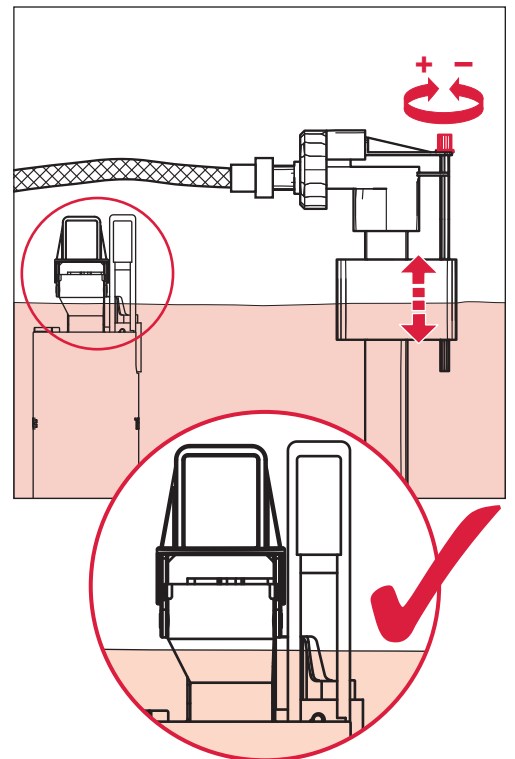

SP430 039 00 a

TECE