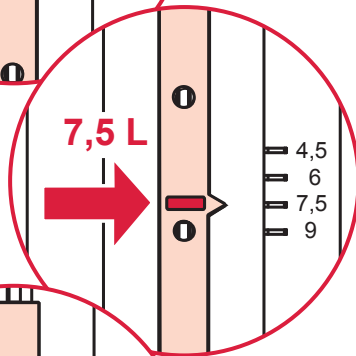

TECEprofil / TECEbox – 9.820.223

TECEprofil / TECEbox – 9.820.223

Standardspülmenge: 6 Liter
 Standard flush: 6 litre
 Réservoir standard: 6 litres
 Ustawienie fabryczne: 6 litry
 Standaard spoelwater: 6 liter