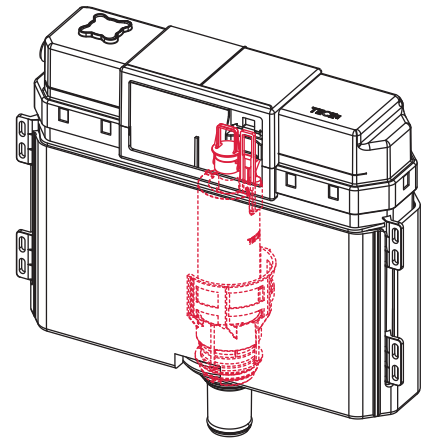

TECEprofil / TECEbox – 9.820.223

TECEprofil / TECEbox – 9.820.223

Standardspülmenge: 6 Liter
 Standard flush: 6 litre
 Réservoir standard: 6 litres
 Ustawienie fabryczne: 6 litry
 Standaard spoelwater: 6 liter