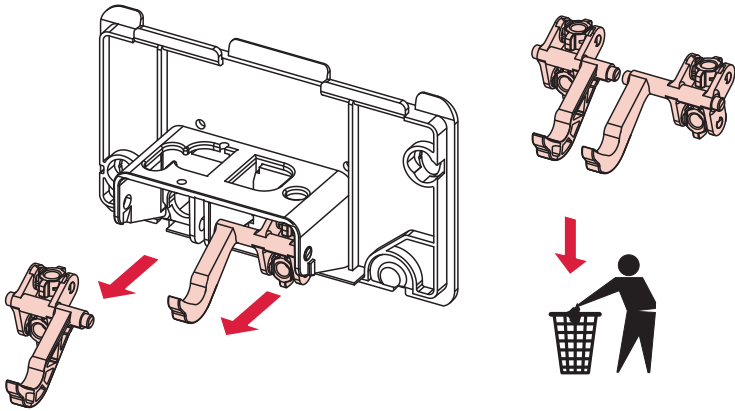

TECEprofil / TECEbox – 9.820.223

TECEprofil / TECEbox – 9.820.223

Standardspülmenge: 6 Liter
 Standard flush: 6 litre
 Réservoir standard: 6 litres
 Ustawienie fabryczne: 6 litry
 Standaard spoelwater: 6 liter