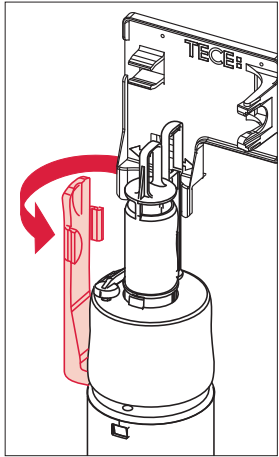

TECEprofil / TECEbox – 9.820.223

TECEprofil / TECEbox – 9.820.223

Standardspülmenge: 6 Liter
 Standard flush: 6 litre
 Réservoir standard: 6 litres
 Ustawienie fabryczne: 6 litry
 Standaard spoelwater: 6 liter