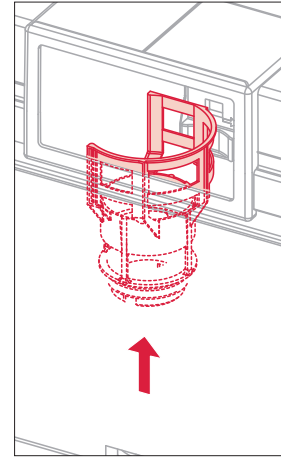

TECEprofil / TECEbox – 9.820.223

TECEprofil / TECEbox – 9.820.223

Standardspülmenge: 6 Liter
 Standard flush: 6 litre
 Réservoir standard: 6 litres
 Ustawienie fabryczne: 6 litry
 Standaard spoelwater: 6 liter