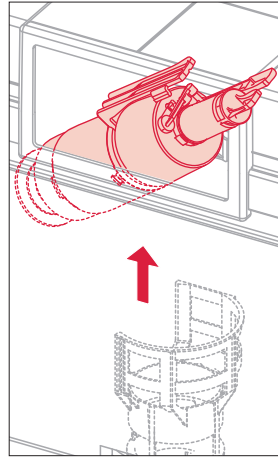

TECEprofil / TECEbox – 9.820.223

TECEprofil / TECEbox – 9.820.223

Standardspülmenge: 6 Liter
 Standard flush: 6 litre
 Réservoir standard: 6 litres
 Ustawienie fabryczne: 6 litry
 Standaard spoelwater: 6 liter