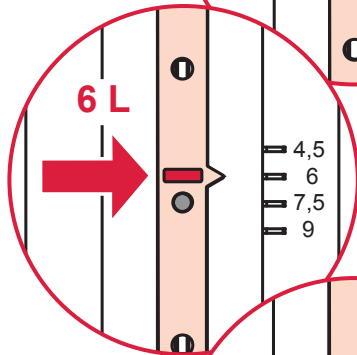

TECEprofil / TECEbox – 9.820.223

TECEprofil / TECEbox – 9.820.223

Standardspülmenge: 6 Liter
 Standard flush: 6 litre
 Réservoir standard: 6 litres
 Ustawienie fabryczne: 6 litry
 Standaard spoelwater: 6 liter