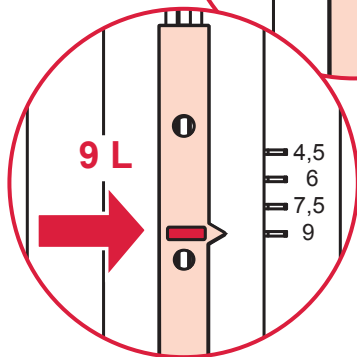

TECEprofil / TECEbox – 9.820.223

TECEprofil / TECEbox – 9.820.223

Standardspülmenge: 6 Liter
 Standard flush: 6 litre
 Réservoir standard: 6 litres
 Ustawienie fabryczne: 6 litry
 Standaard spoelwater: 6 liter